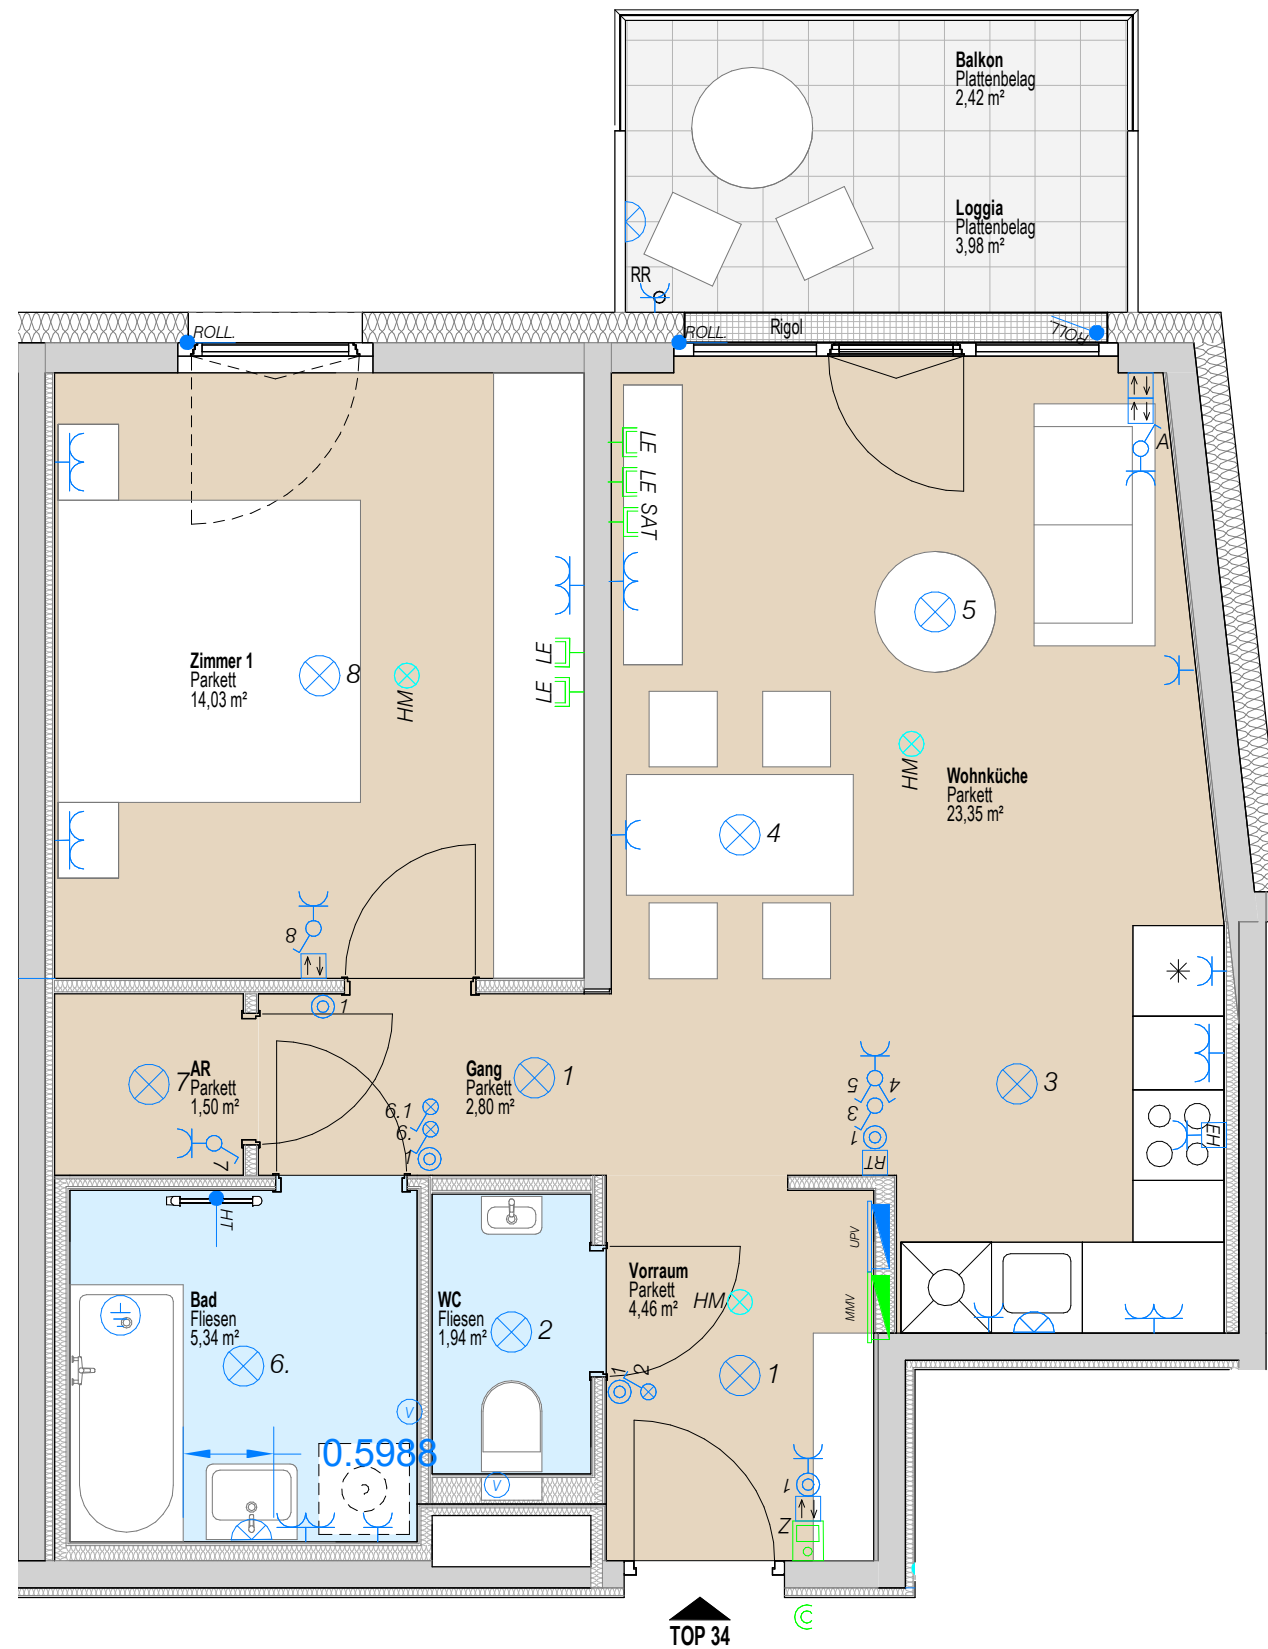

VERGABEPLAN

M 1:500

M 1:750

<b>Elektro Höhen-Legende:</b>	Medien Leerdose (M-LD) 30 cm	Steckdose Waschmaschine (WM) 110 cm
Reinigungssteckdose 30 cm	FR Steckdose Terrasse FR-KD 50 cm	Steckdose Waschtisch 110 cm
Steckdose Geschirrspüler (GS) 30 cm	Arbeitssteckdosen Küche 110 cm	Raumthermostat 140 cm
Steckdose Kühlschrank (KS) 30 cm	Lichtschalter mit Taster (mitte bei mehrfachen Kombinationen) 110 cm	Sprechanlage 140 cm
Anschlussdose E-Herd (EH) 30 cm	Jalousie Taster (mitte bei mehrfachen Kombinationen) 110 cm	Wandauslass Küche 160 cm
TV-Anschlussdose 30 cm		Wandauslass Bad 180 cm
		Steckdose Dunstabzug(DA) 210 cm

<b>B1</b>	WFL inkl. Loggia	57,40 m <sup>2</sup>
	Terrasse/Balkon	2,42 m <sup>2</sup>
	Einlagerungsraum	3,93 m <sup>2</sup>

TOP 34

B1	WFL inkl. Loggia	57,40 m <sup>2</sup>
	Terrasse/Balkon	2,42 m <sup>2</sup>
	Einlagerungsraum	3,93 m <sup>2</sup>

**TOP 34**

<b>B1</b>	WFL inkl. Loggia	<b>57,40 m<sup>2</sup></b>
	Terrasse/Balkon	2,42 m <sup>2</sup>
	Einlagerungsraum	3,93 m <sup>2</sup>

TOP 34

B1	WFL inkl. Loggia	57,40 m <sup>2</sup>
	Terrasse/Balkon	2,42 m <sup>2</sup>
	Einlagerungsraum	3,93 m <sup>2</sup>