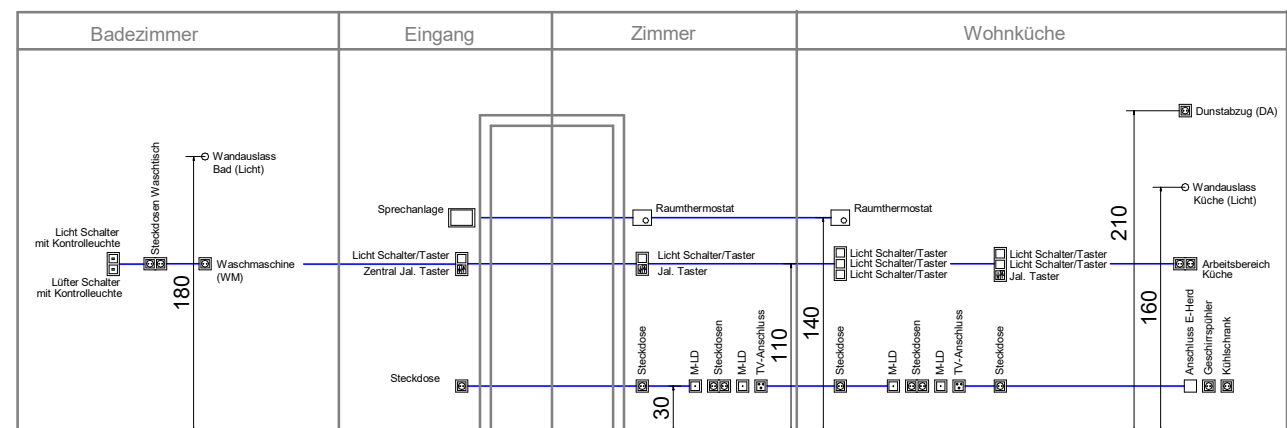

LEGENDE

	UNTERPUTZVERTEILER z.B. WÖHNUNGSVERTEILER	BA	Bodenablauf
	MULTIMEDIAVERTEILER z.B. WÖHNUNGSVERTEILER	DA	Dunstabzug
	TASTER UND LEUCHTTASTER	EH	E-Herd
	AUS-, WECHSEL-, KREUZ- UND SERIENSCHALTER	GS	Geschirrspüler
	KONTROLLSCHALTER	KS	Kühlschrank
	RAUMTHERMOSTAT	HK	Heizkörper (Handtuchheizkörper im Bad)
	ANSCHLUSS UND E-HERD-DOSE 400V/230V/24V/P/ISS/BRE	JAL	Jalousie
	ANSCHLUSS IP44 230V SPROSSENHEIZKÖRPER	JAL Z	Jalousie Zentraltaster
	DOPPEL- U. I-FACH-SCHUKO SOWIE KENNZEICHNUNG 3-FACH SCHUKO.	M-VT	Medien Verteiler
	VENTILATOR MIT NACHLAUFRELAIS	E-VT	Elektro Verteiler
	SCHUKO STECKDOSE MIT KLAPPDECKEL	FBH-VT	Fußbodenheizungsverteiler
	DECKENAUSLASS	M-LD	Medien Leerdose
	WANDAUSLASS	TV	Television (Fernseher)
	TELEFONANSCHLUSSDOSE AUSGESTÄTTET OD. LEERDOSE MIT BLINDECKEL (LE)	HM	Home Rauchmelder
	ANTENNENANSCHLUSSDOSE AUSGESTÄTTET OD. LEERDOSE MIT BLINDECKEL (LE)	RT	Raumthermostat
	EDV-ANSCHLUSSDOSE	FR	Feuchtraum
	GSA-AUSSENSPRECHSTELLE	KD	Klappdeckel
	GSA-TÜRÖFFNER	FR+KD	Feuchtraumsteckdose mit Klappdeckel
	GSA-INNENSPRECHSTELLE	AR	Abstellraum
		AN	Abstellnische
		FBOK	Fußbodenoberkante
		FPH	Fertigparapethöhe
		ATOK	Attikaoberkante
		KW	Kaltwasser
		WW	Warmwasser
		RR	Regenrohr
		FL	Fensterfalzlüfter
		REV	Revisionstüre
		HK	Heizkörper (Infrarotheizkörper im Bad)

VERGABEPLAN

M 1:500

M 1:750

<b>Elektro Höhen-Legende:</b>	Medien Leerdose (M-LD) 30 cm	Steckdose Waschmaschine (WM) 110 cm
Reinigungssteckdose 30 cm	FR Steckdose Terrasse FR-KD 50 cm	Steckdose Waschtisch 110 cm
Steckdose Geschirrspüler (GS) 30 cm	Arbeitssteckdosen Küche 110 cm	Raumthermostat 140 cm
Steckdose Kühlschrank (KS) 30 cm	Lichtschalter mit Taster (mitte bei mehrfachen Kombinationen) 110 cm	Sprechanlage 140 cm
Anschlussdose E-Herd (EH) 30 cm	Jalousie Taster (mitte bei mehrfachen Kombinationen) 110 cm	Wandauslass Küche 160 cm
TV-Anschlussdose 30 cm		Wandauslass Bad 180 cm
		Steckdose Dunstabzug(DA) 210 cm