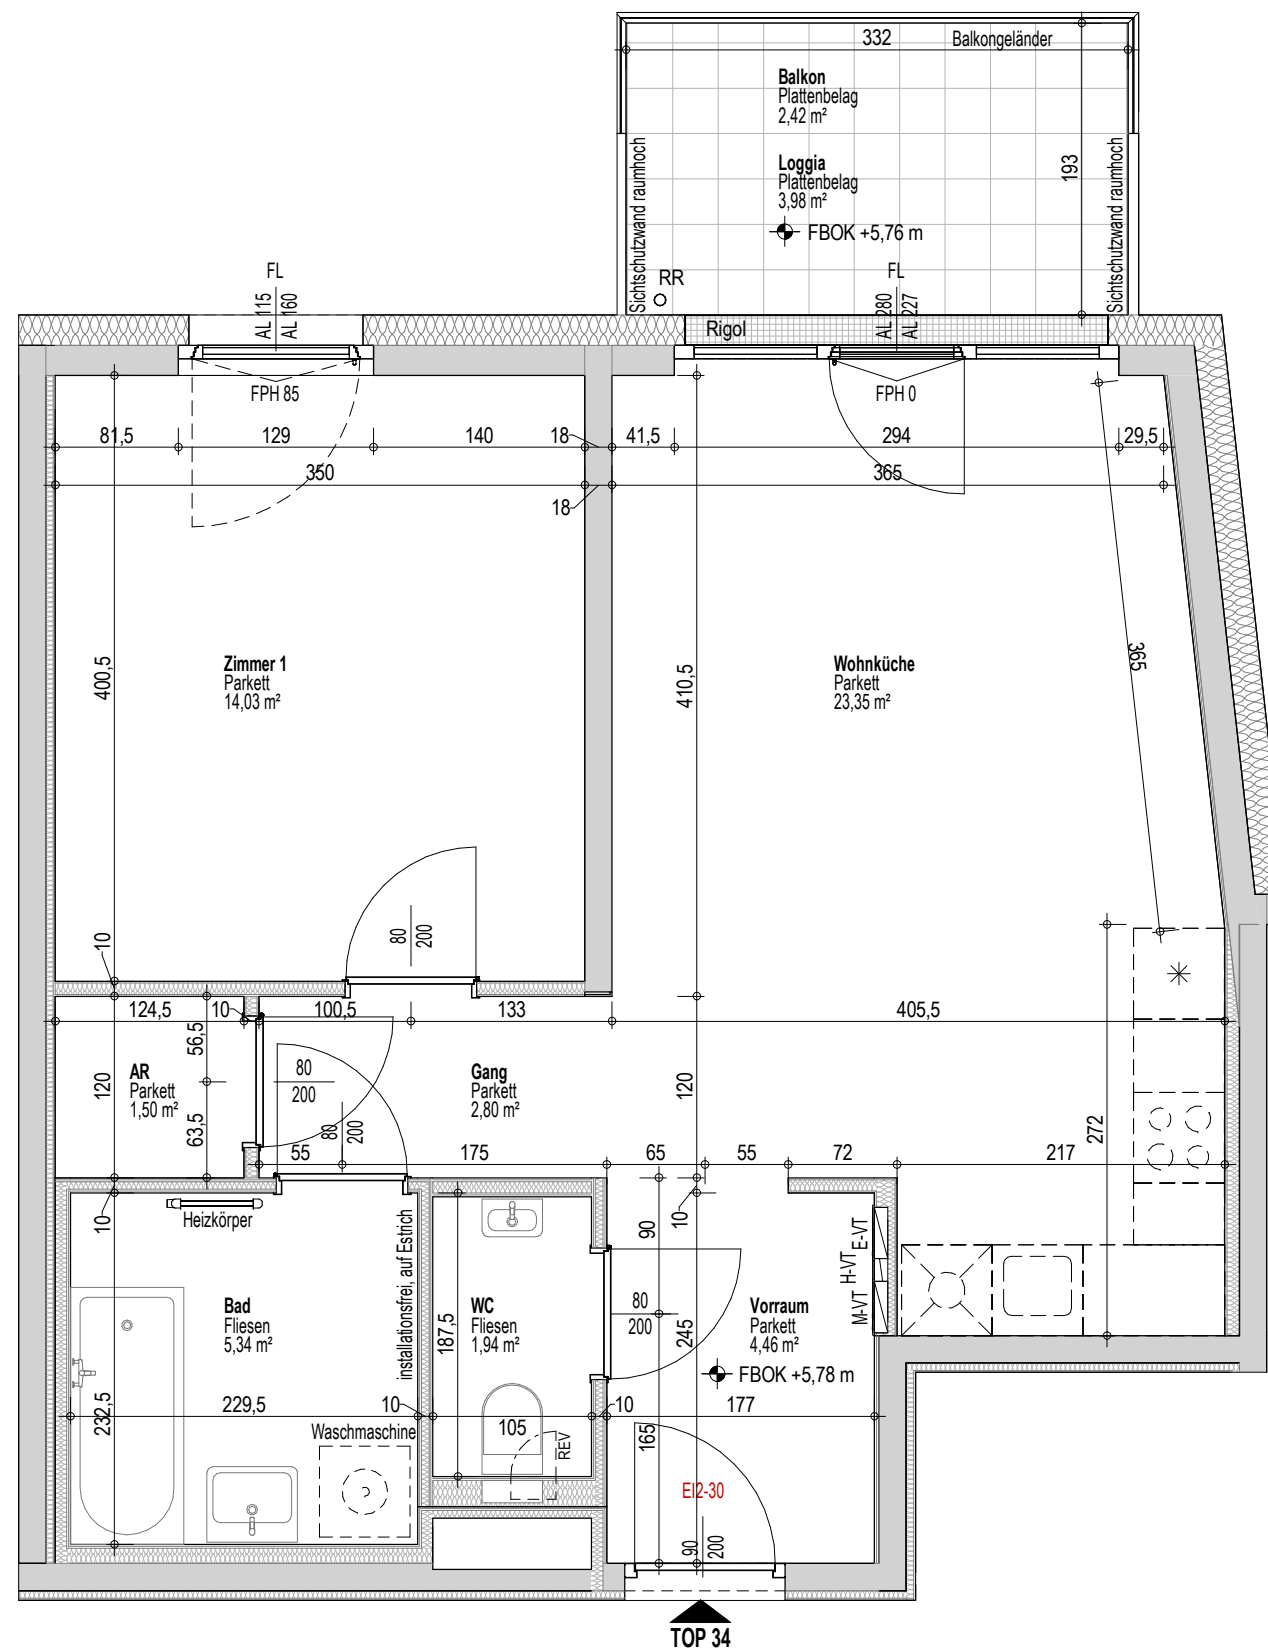

VERGABEPLAN

M 1:500

M 1:750

<b>Elektro Höhen-Legende:</b>	Medien Leerdose (M-LD) 30 cm	Steckdose Waschmaschine (WM) 110 cm
Reinigungssteckdose 30 cm	FR Steckdose Terrasse FR-KD 50 cm	Steckdose Waschtisch 110 cm
Steckdose Geschirrspüler (GS) 30 cm	Arbeitssteckdosen Küche 110 cm	Raumthermostat 140 cm
Steckdose Kühlschrank (KS) 30 cm	Lichtschalter mit Taster (mitte bei mehrfachen Kombinationen) 110 cm	Sprechanlage 140 cm
Anschlussdose E-Herd (EH) 30 cm	Jalousie Taster (mitte bei mehrfachen Kombinationen) 110 cm	Wandauslass Küche 160 cm
TV-Anschlussdose 30 cm		Wandauslass Bad 180 cm
		Steckdose Dunstabzug(DA) 210 cm

<b>B1</b>	WFL inkl. Loggia	57,40 m <sup>2</sup>
	Terrasse/Balkon	2,42 m <sup>2</sup>
	Einlagerungsraum	3,93 m <sup>2</sup>

TOP 34

B1	WFL inkl. Loggia	57,40 m <sup>2</sup>
	Terrasse/Balkon	2,42 m <sup>2</sup>
	Einlagerungsraum	3,93 m <sup>2</sup>

**TOP 34**

<b>B1</b>	WFL inkl. Loggia	<b>57,40 m<sup>2</sup></b>
	Terrasse/Balkon	2,42 m <sup>2</sup>
	Einlagerungsraum	3,93 m <sup>2</sup>

TOP 34

B1	WFL inkl. Loggia	57,40 m <sup>2</sup>
	Terrasse/Balkon	2,42 m <sup>2</sup>
	Einlagerungsraum	3,93 m <sup>2</sup>