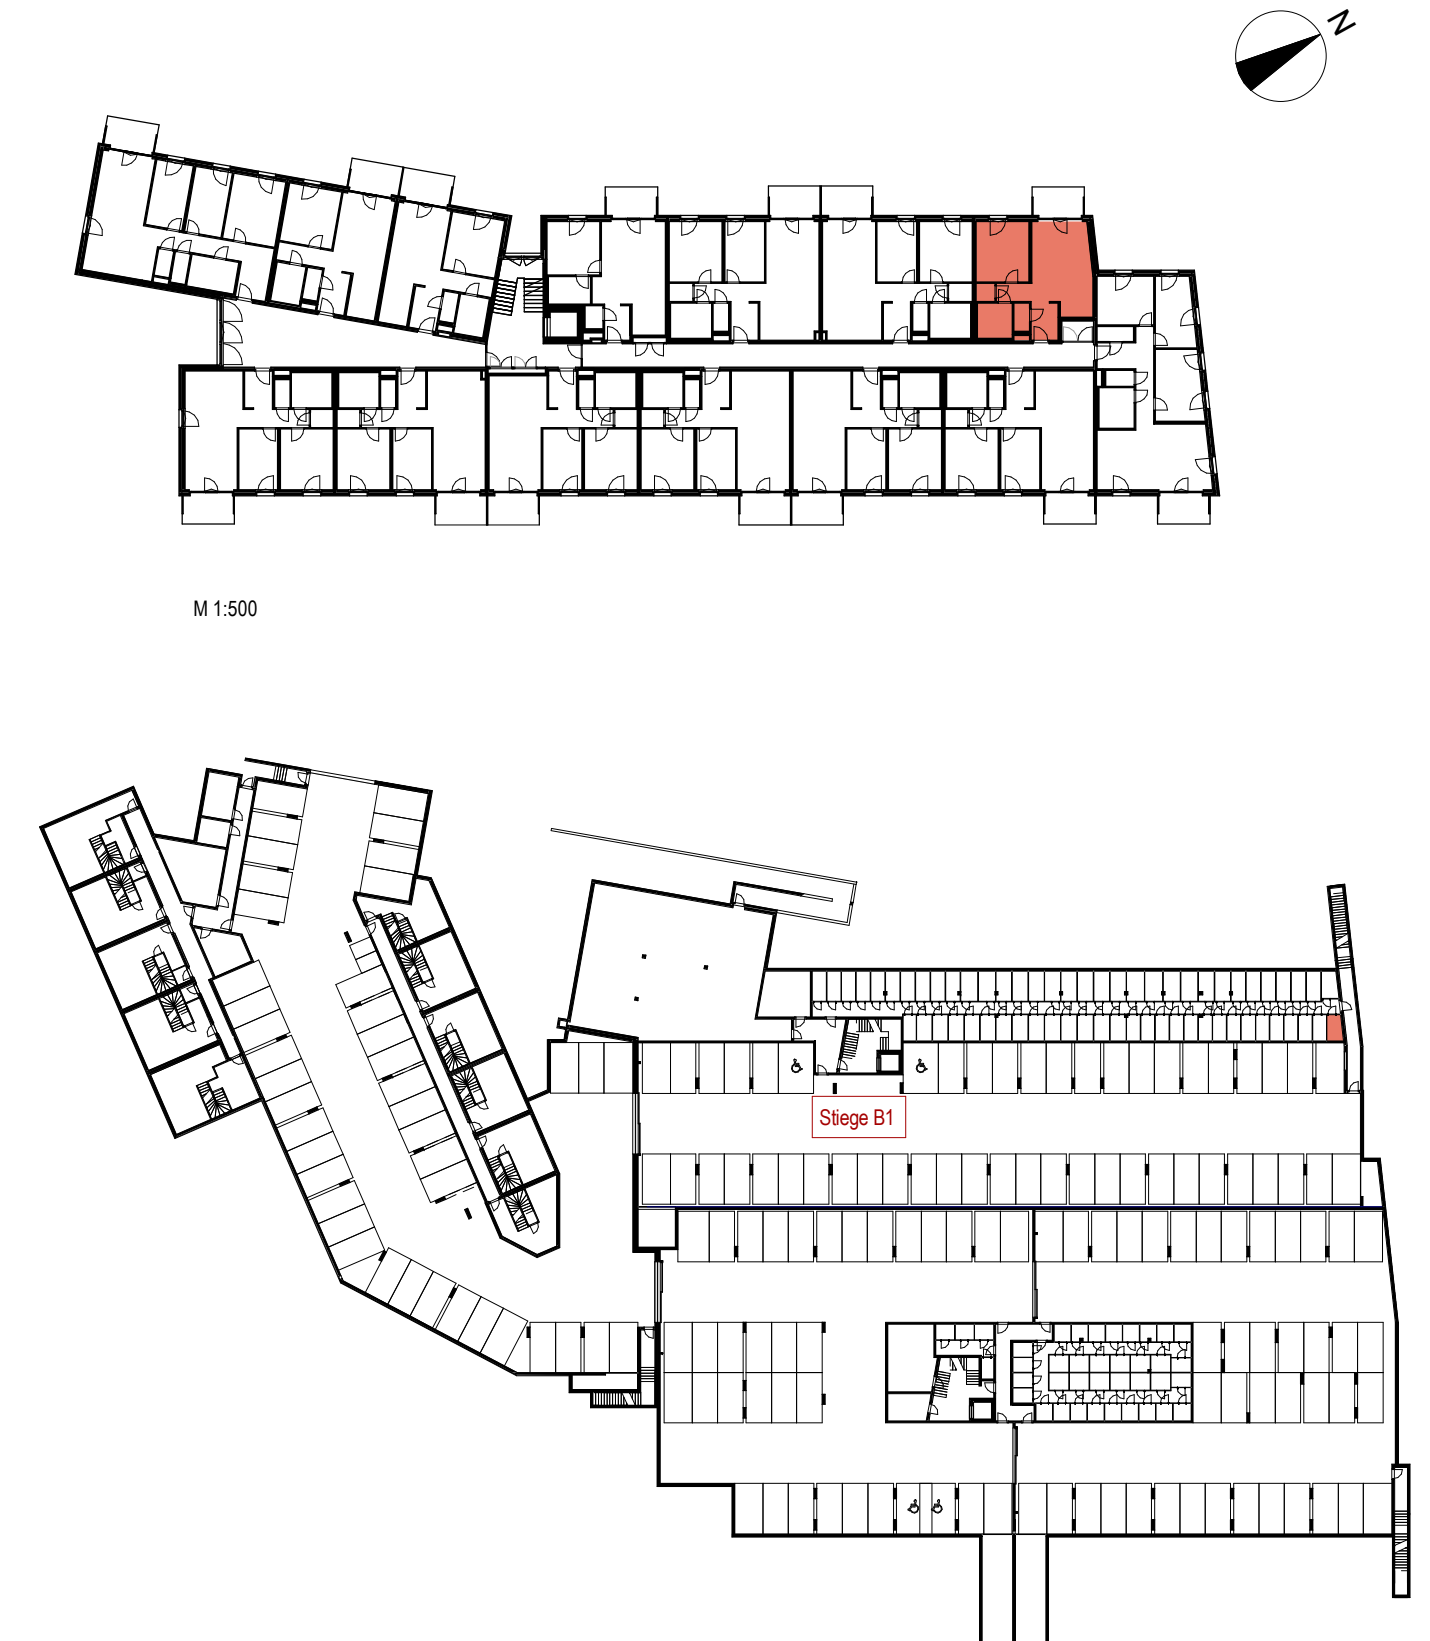

VERGABEPLAN

M 1:500

M 1:750

<b>Elektro Höhen-Legende:</b>	Medien Leerdose (M-LD) 30 cm	Steckdose Waschmaschine (WM) 110 cm
Reinigungssteckdose 30 cm	FR Steckdose Terrasse FR-KD 50 cm	Steckdose Waschtisch 110 cm
Steckdose Geschirrspüler (GS) 30 cm	Arbeitssteckdosen Küche 110 cm	Raumthermostat 140 cm
Steckdose Kühlschrank (KS) 30 cm	Lichtschalter mit Taster (mitte bei mehrfachen Kombinationen) 110 cm	Sprechanlage 140 cm
Anschlussdose E-Herd (EH) 30 cm	Jalousie Taster (mitte bei mehrfachen Kombinationen) 110 cm	Wandauslass Küche 160 cm
TV-Anschlussdose 30 cm		Wandauslass Bad 180 cm
		Steckdose Dunstabzug(DA) 210 cm

<b>B1</b>	WFL inkl. Loggia	57,40 m <sup>2</sup>
	Terrasse/Balkon	2,42 m <sup>2</sup>
	Einlagerungsraum	3,93 m <sup>2</sup>

TOP 34

B1	WFL inkl. Loggia	57,40 m <sup>2</sup>
	Terrasse/Balkon	2,42 m <sup>2</sup>
	Einlagerungsraum	3,93 m <sup>2</sup>