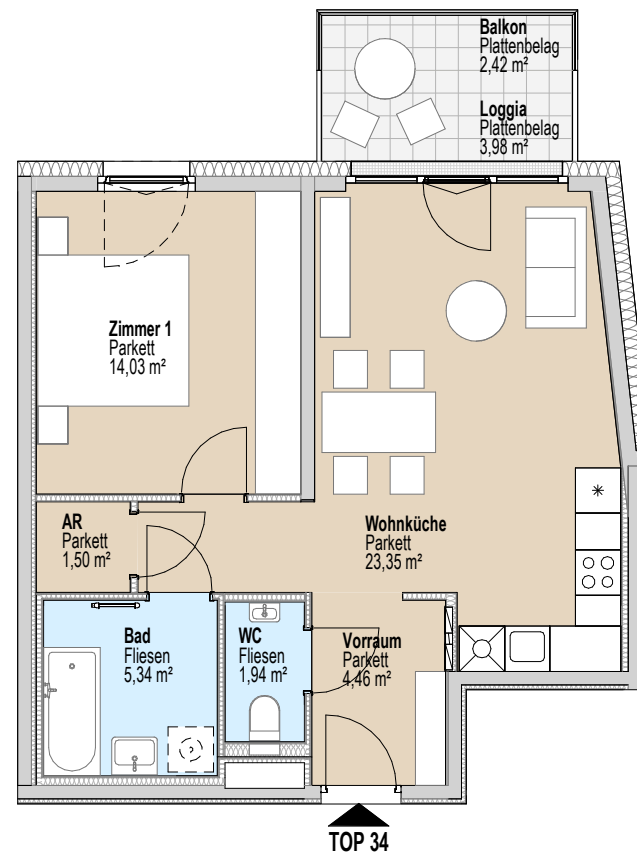

VERGABEPLAN

M 1:500

M 1:750

<b>Elektro Höhen-Legende:</b>	Medien Leerdose (M-LD) 30 cm	Steckdose Waschmaschine (WM) 110 cm
Reinigungssteckdose 30 cm	FR Steckdose Terrasse FR-KD 50 cm	Steckdose Waschtisch 110 cm
Steckdose Geschirrspüler (GS) 30 cm	Arbeitssteckdosen Küche 110 cm	Raumthermostat 140 cm
Steckdose Kühlschrank (KS) 30 cm	Lichtschalter mit Taster (mitte bei mehrfachen Kombinationen) 110 cm	Sprechanlage 140 cm
Anschlussdose E-Herd (EH) 30 cm	Jalousie Taster (mitte bei mehrfachen Kombinationen) 110 cm	Wandauslass Küche 160 cm
TV-Anschlussdose 30 cm		Wandauslass Bad 180 cm
		Steckdose Dunstabzug(DA) 210 cm

<b>B1</b>	WFL inkl. Loggia	57,40 m <sup>2</sup>
	Terrasse/Balkon	2,42 m <sup>2</sup>
	Einlagerungsraum	3,93 m <sup>2</sup>

TOP 34

B1	WFL inkl. Loggia	57,40 m <sup>2</sup>
	Terrasse/Balkon	2,42 m <sup>2</sup>
	Einlagerungsraum	3,93 m <sup>2</sup>

**TOP 34**

<b>B1</b>	WFL inkl. Loggia	<b>57,40 m<sup>2</sup></b>
	Terrasse/Balkon	2,42 m <sup>2</sup>
	Einlagerungsraum	3,93 m <sup>2</sup>

TOP 34

B1	WFL inkl. Loggia	57,40 m <sup>2</sup>
	Terrasse/Balkon	2,42 m <sup>2</sup>
	Einlagerungsraum	3,93 m <sup>2</sup>