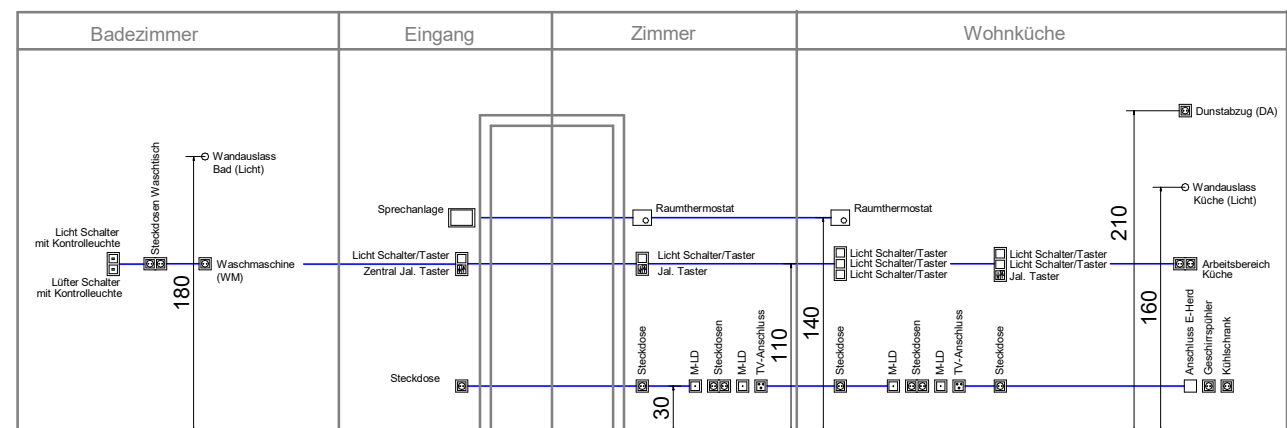

LEGENDE

	UPV UNTERPUTZVERTEILER z.B. WÖHNUNGSVERTEILER	BA	Bodenablauf
	MMV MULTIMEDIAVERTEILER z.B. WÖHNUNGSVERTEILER	DA	Dunstabzug
	TASTER UND LEUCHTTASTER	EH	E-Herd
	AUS-, WECHSEL-, KREUZ- UND SERIENSCHALTER	GS	Geschirrspüler
	KONTROLLSCHALTER	KS	Kühlschrank
	RAUMTHERMOSTAT	HK	Heizkörper (Handtuchheizkörper im Bad)
	ANSCHLUSS UND E-HERD-DOSE 400V/230V/24V/P/ISS/BRE	JAL	Jalousie
	ANSCHLUSS IP44 230V SPROSSENHEIZKÖRPER	JAL Z	Jalousie Zentraltaster
	DOPPEL- U. I-FACH-SCHUKO SOWIE KENNZEICHNUNG 3-FACH SCHUKO.	M-VT	Medien Verteiler
	VENTILATOR MIT NACHLAUFRELAIS	E-VT	Elektro Verteiler
	SCHUKO STECKDOSE MIT KLAPPDECKEL	FBH-VT	Fußbodenheizungsverteiler
	DECKENAUSLASS	M-LD	Medien Leerdose
	WANDAUSLASS	TV	Television (Fernseher)
	TELEFONANSCHLUSSDOSE AUSGESTÄTTET OD. LEERDOSE MIT BLINDECKEL (LE)	HM	Home Rauchmelder
	ANTENNENANSCHLUSSDOSE AUSGESTÄTTET OD. LEERDOSE MIT BLINDECKEL (LE)	RT	Raumthermostat
	EDV-ANSCHLUSSDOSE	FR	Feuchtraum
	GSA-AUSSENSPRECHSTELLE	KD	Klappdeckel
	GSA-TÜRÖFFNER	FR+KD	Feuchtraumsteckdose mit Klappdeckel
	GSA-INNENSPRECHSTELLE	AR	Abstellraum
		AN	Abstellnische
		FBOK	Fußbodenoberkante
		FPH	Fertigparapethöhe
		ATOK	Attikaoberkante
		KW	Kaltwasser
		WW	Warmwasser
		RR	Regenrohr
		FL	Fensterfalzlüfter
		REV	Revisionsstüre
		HK	Heizkörper (Infrarotheizkörper im Bad)

VERGABEPLAN

M 1:500

M 1:750

<b>Elektro Höhen-Legende:</b>	Medien Leerdose (M-LD) 30 cm	Steckdose Waschmaschine (WM) 110 cm
Reinigungssteckdose 30 cm	FR Steckdose Terrasse FR-KD 50 cm	Steckdose Waschtisch 110 cm
Steckdose Geschirrspüler (GS) 30 cm	Arbeitssteckdosen Küche 110 cm	Raumthermostat 140 cm
Steckdose Kühlschrank (KS) 30 cm	Lichtschalter mit Taster (mitte bei mehrfachen Kombinationen) 110 cm	Sprechanlage 140 cm
Anschlussdose E-Herd (EH) 30 cm	Jalousie Taster (mitte bei mehrfachen Kombinationen) 110 cm	Wandauslass Küche 160 cm
TV-Anschlussdose 30 cm		Wandauslass Bad 180 cm
		Steckdose Dunstabzug(DA) 210 cm