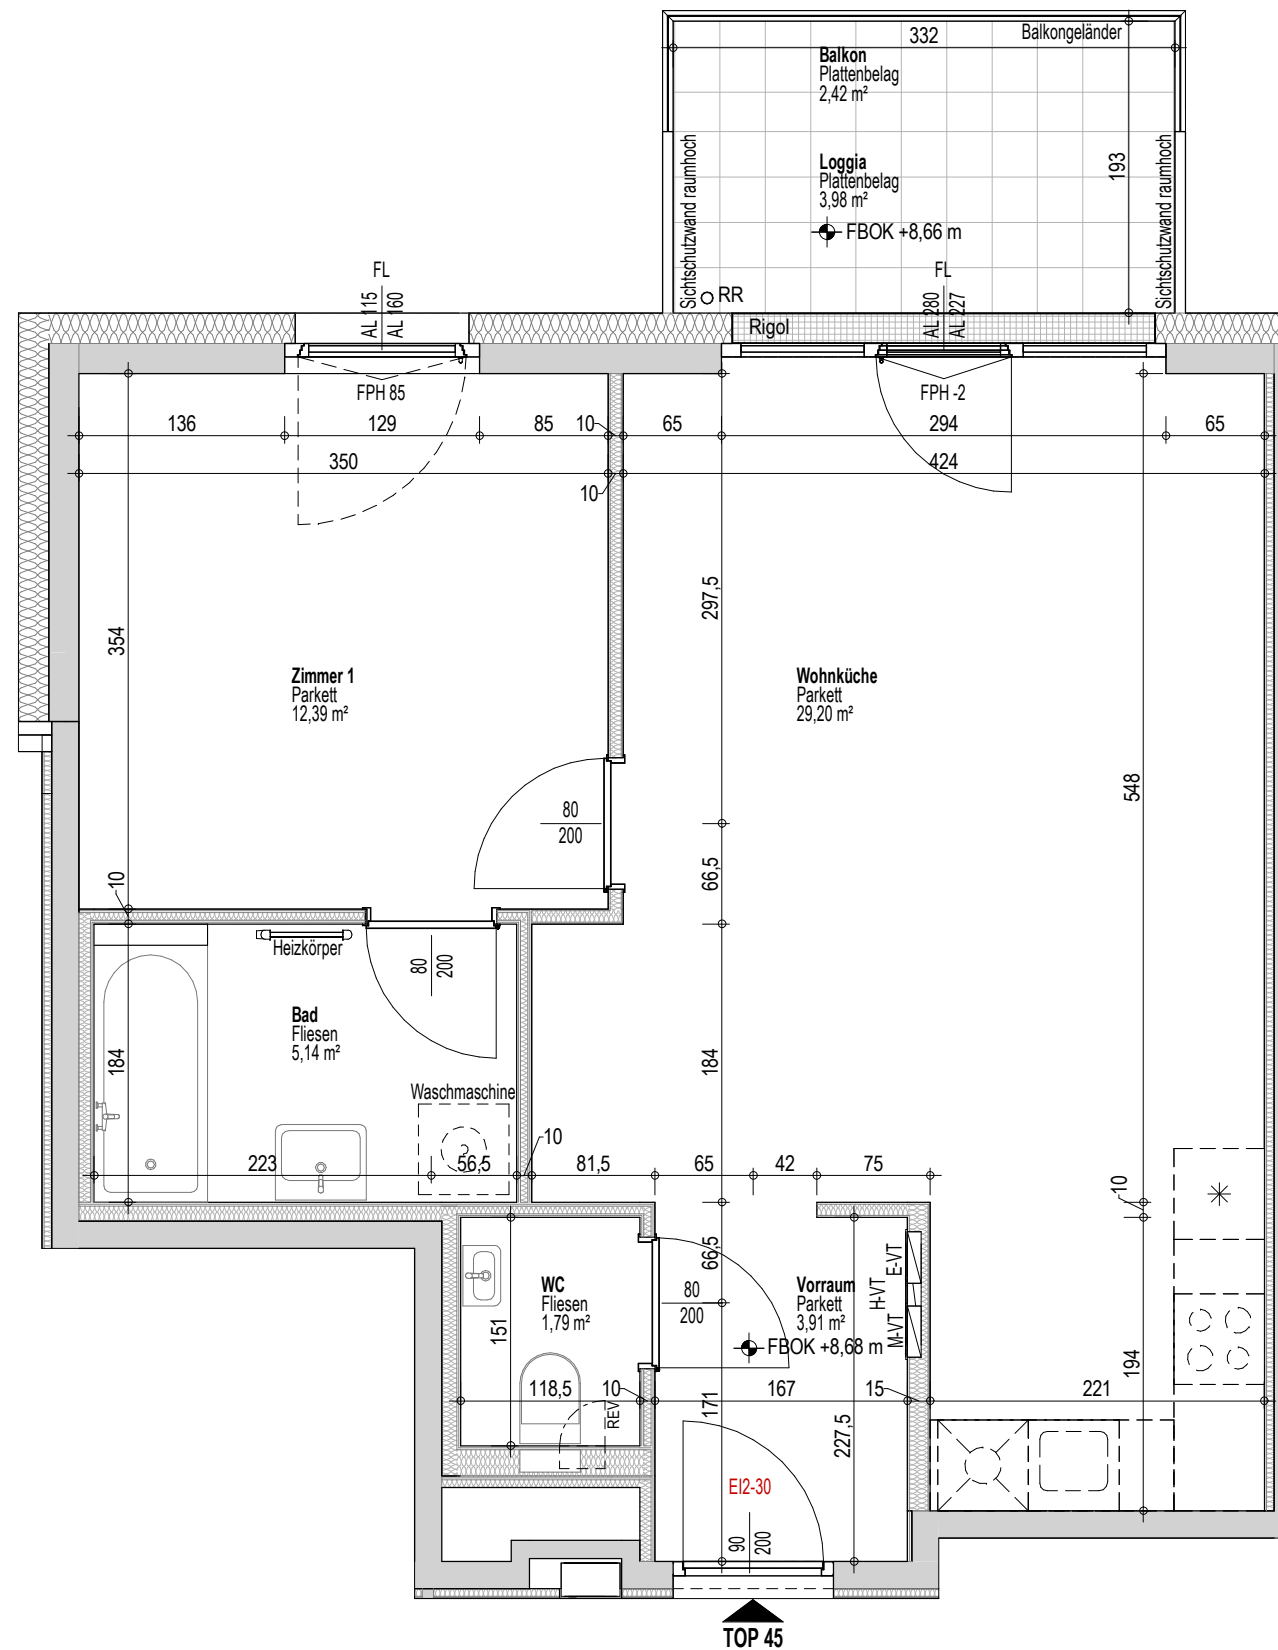

VERGABEPLAN

M 1:500

M 1:750

<b>Elektro Höhen-Legende:</b>	Medien Leerdose (M-LD) 30 cm	Steckdose Waschmaschine (WM) 110 cm
Reinigungssteckdose 30 cm	FR Steckdose Terrasse FR-KD 50 cm	Steckdose Waschtisch 110 cm
Steckdose Geschirrspüler (GS) 30 cm	Arbeitssteckdosen Küche 110 cm	Raumthermostat 140 cm
Steckdose Kühlschrank (KS) 30 cm	Lichtschalter mit Taster (mitte bei mehrfachen Kombinationen) 110 cm	Sprechanlage 140 cm
Anschlussdose E-Herd (EH) 30 cm	Jalousie Taster (mitte bei mehrfachen Kombinationen) 110 cm	Wandauslass Küche 160 cm
TV-Anschlussdose 30 cm		Wandauslass Bad 180 cm
		Steckdose Dunstabzug(DA) 210 cm

<b>B1</b>	WFL inkl. Loggia	56,41 m <sup>2</sup>
	Terrasse/Balkon	2,42 m <sup>2</sup>
	Einlagerungsraum	3,57 m <sup>2</sup>

TOP 45

B1	WFL inkl. Loggia	56,41 m <sup>2</sup>
	Terrasse/Balkon	2,42 m <sup>2</sup>
	Einlagerungsraum	3,57 m <sup>2</sup>

TOP 45

<b>B1</b>	WFL inkl. Loggia	<b>56,41 m<sup>2</sup></b>
	Terrasse/Balkon	2,42 m <sup>2</sup>
	Einlagerungsraum	3,57 m <sup>2</sup>

TOP 45

B1	WFL inkl. Loggia	56,41 m <sup>2</sup>
	Terrasse/Balkon	2,42 m <sup>2</sup>
	Einlagerungsraum	3,57 m <sup>2</sup>