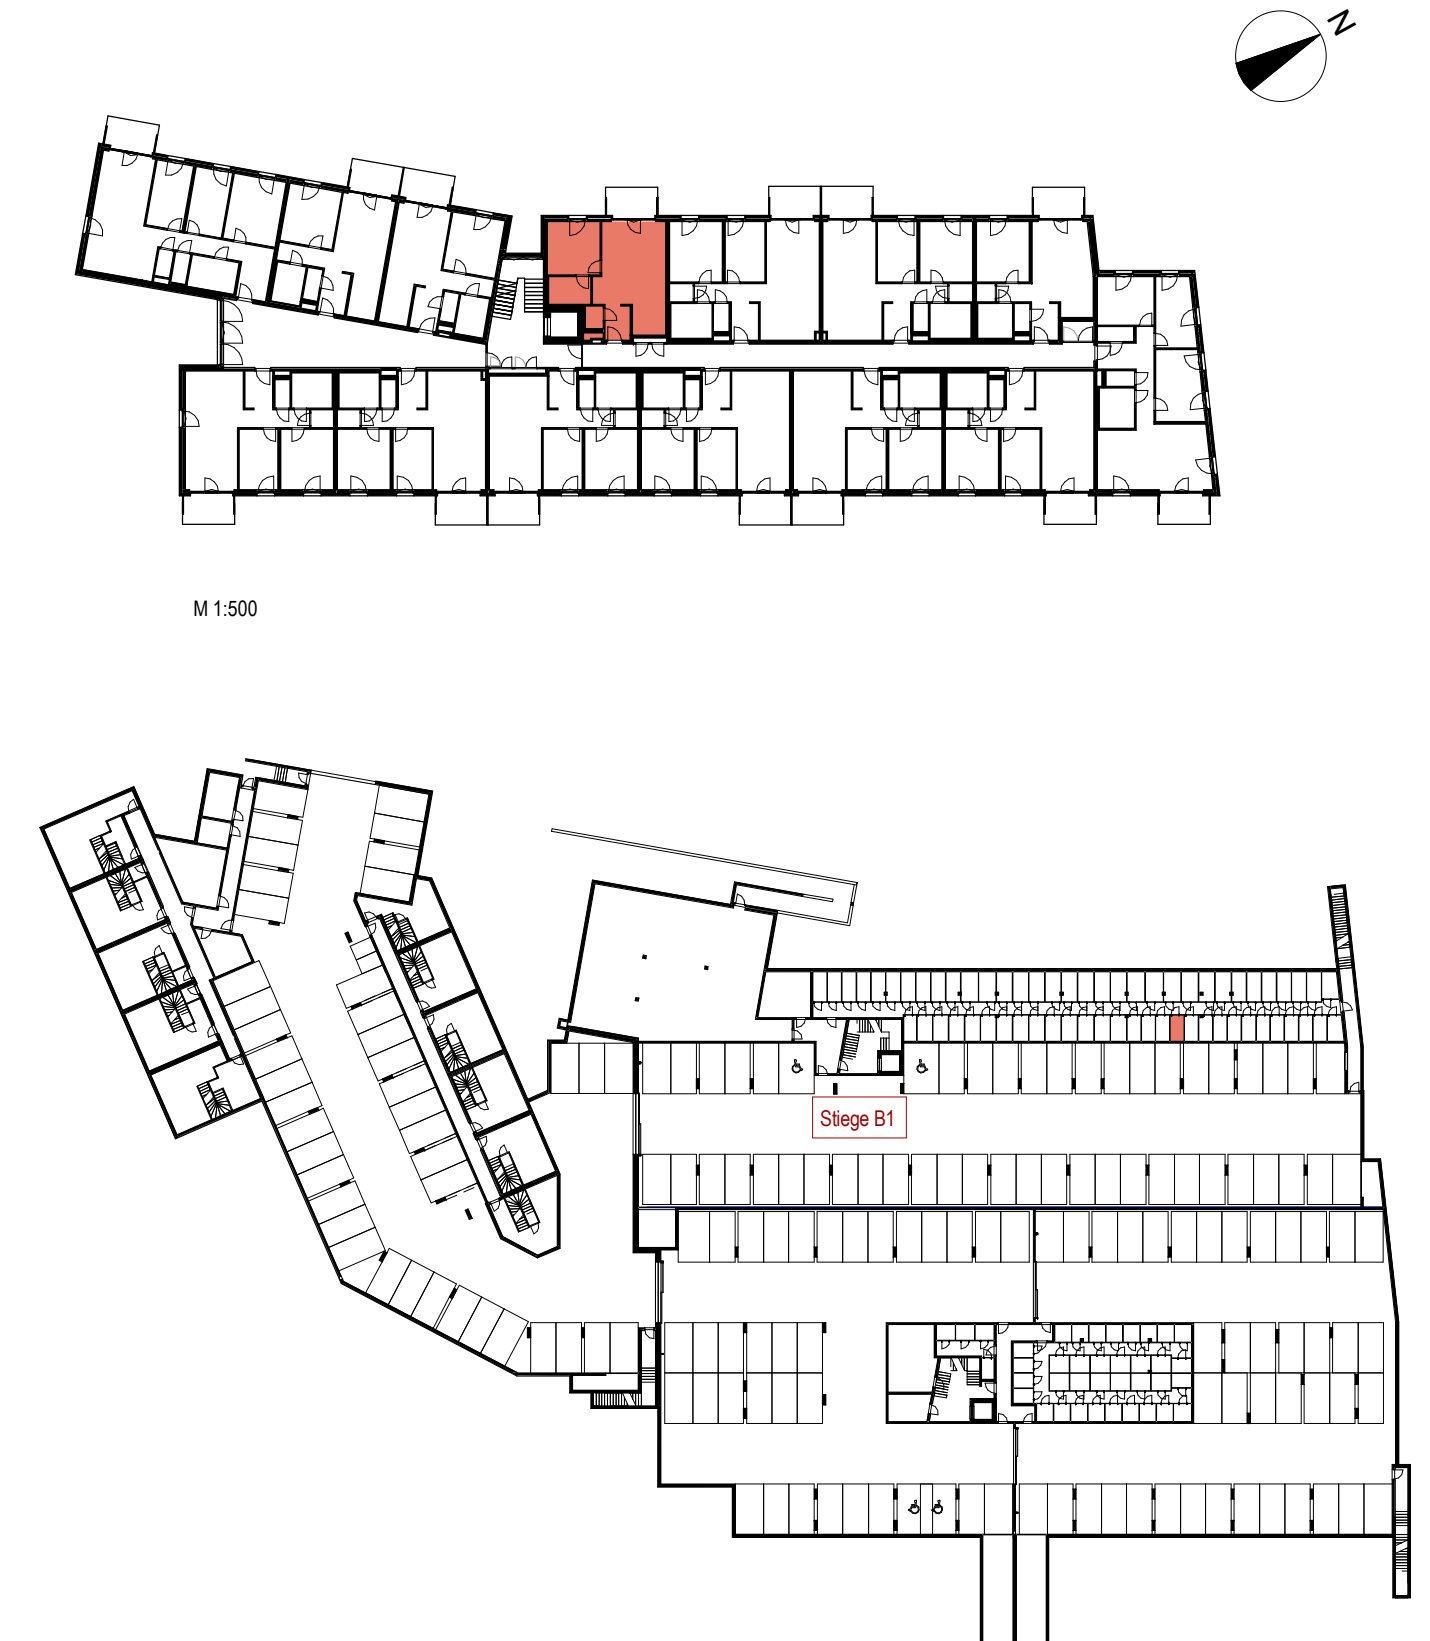

VERGABEPLAN

M 1:500

M 1:750

<b>Elektro Höhen-Legende:</b>	Medien Leerdose (M-LD) 30 cm	Steckdose Waschmaschine (WM) 110 cm
Reinigungssteckdose 30 cm	FR Steckdose Terrasse FR-KD 50 cm	Steckdose Waschtisch 110 cm
Steckdose Geschirrspüler (GS) 30 cm	Arbeitssteckdosen Küche 110 cm	Raumthermostat 140 cm
Steckdose Kühlschrank (KS) 30 cm	Lichtschalter mit Taster (mitte bei mehrfachen Kombinationen) 110 cm	Sprechanlage 140 cm
Anschlussdose E-Herd (EH) 30 cm	Jalousie Taster (mitte bei mehrfachen Kombinationen) 110 cm	Wandauslass Küche 160 cm
TV-Anschlussdose 30 cm		Wandauslass Bad 180 cm
		Steckdose Dunstabzug(DA) 210 cm

<b>B1</b>	WFL inkl. Loggia	56,41 m <sup>2</sup>
	Terrasse/Balkon	2,42 m <sup>2</sup>
	Einlagerungsraum	3,57 m <sup>2</sup>

TOP 45

B1	WFL inkl. Loggia	56,41 m <sup>2</sup>
	Terrasse/Balkon	2,42 m <sup>2</sup>
	Einlagerungsraum	3,57 m <sup>2</sup>