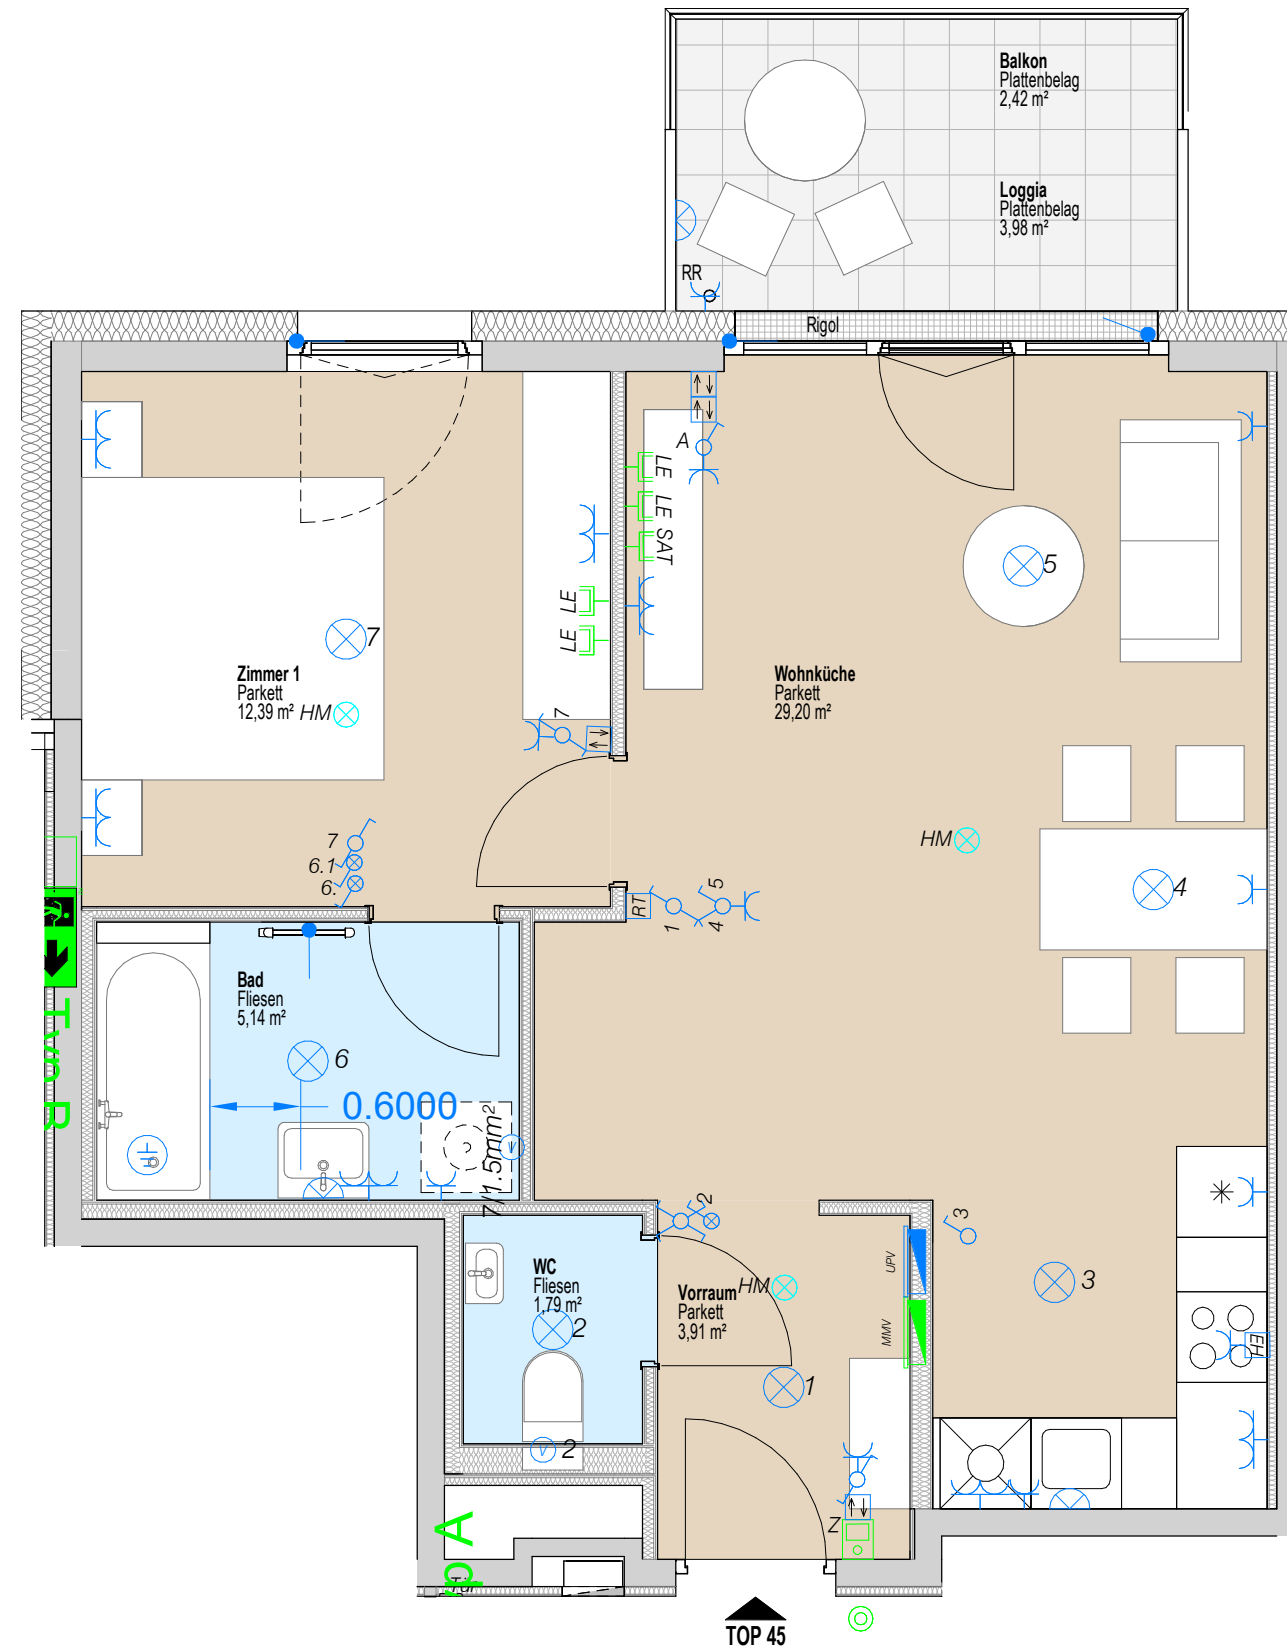

VERGABEPLAN

M 1:500

M 1:750

<b>Elektro Höhen-Legende:</b>	Medien Leerdose (M-LD) 30 cm	Steckdose Waschmaschine (WM) 110 cm
Reinigungssteckdose 30 cm	FR Steckdose Terrasse FR-KD 50 cm	Steckdose Waschtisch 110 cm
Steckdose Geschirrspüler (GS) 30 cm	Arbeitssteckdosen Küche 110 cm	Raumthermostat 140 cm
Steckdose Kühlschrank (KS) 30 cm	Lichtschalter mit Taster (mitte bei mehrfachen Kombinationen) 110 cm	Sprechanlage 140 cm
Anschlussdose E-Herd (EH) 30 cm	Jalousie Taster (mitte bei mehrfachen Kombinationen) 110 cm	Wandauslass Küche 160 cm
TV-Anschlussdose 30 cm		Wandauslass Bad 180 cm
		Steckdose Dunstabzug(DA) 210 cm

<b>B1</b>	WFL inkl. Loggia	56,41 m <sup>2</sup>
	Terrasse/Balkon	2,42 m <sup>2</sup>
	Einlagerungsraum	3,57 m <sup>2</sup>

TOP 45

B1	WFL inkl. Loggia	56,41 m <sup>2</sup>
	Terrasse/Balkon	2,42 m <sup>2</sup>
	Einlagerungsraum	3,57 m <sup>2</sup>

TOP 45

<b>B1</b>	WFL inkl. Loggia	<b>56,41 m<sup>2</sup></b>
	Terrasse/Balkon	2,42 m <sup>2</sup>
	Einlagerungsraum	3,57 m <sup>2</sup>

TOP 45

B1	WFL inkl. Loggia	56,41 m <sup>2</sup>
	Terrasse/Balkon	2,42 m <sup>2</sup>
	Einlagerungsraum	3,57 m <sup>2</sup>