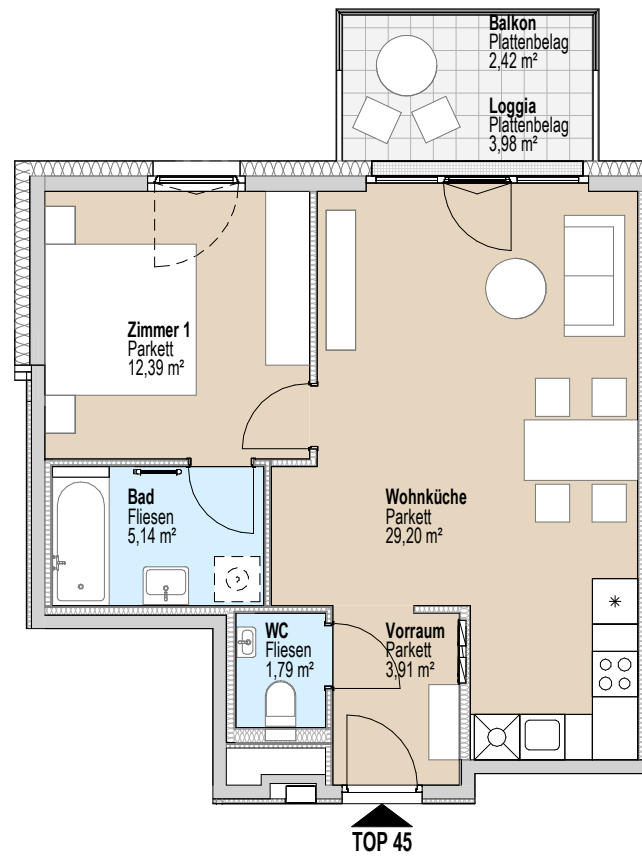

VERGABEPLAN

M 1:500

M 1:750

<b>Elektro Höhen-Legende:</b>	Medien Leerdose (M-LD) 30 cm	Steckdose Waschmaschine (WM) 110 cm
Reinigungssteckdose 30 cm	FR Steckdose Terrasse FR-KD 50 cm	Steckdose Waschtisch 110 cm
Steckdose Geschirrspüler (GS) 30 cm	Arbeitssteckdosen Küche 110 cm	Raumthermostat 140 cm
Steckdose Kühlschrank (KS) 30 cm	Lichtschalter mit Taster (mitte bei mehrfachen Kombinationen) 110 cm	Sprechanlage 140 cm
Anschlussdose E-Herd (EH) 30 cm	Jalousie Taster (mitte bei mehrfachen Kombinationen) 110 cm	Wandauslass Küche 160 cm
TV-Anschlussdose 30 cm		Wandauslass Bad 180 cm
		Steckdose Dunstabzug(DA) 210 cm

<b>B1</b>	WFL inkl. Loggia	56,41 m <sup>2</sup>
	Terrasse/Balkon	2,42 m <sup>2</sup>
	Einlagerungsraum	3,57 m <sup>2</sup>

TOP 45

B1	WFL inkl. Loggia	56,41 m <sup>2</sup>
	Terrasse/Balkon	2,42 m <sup>2</sup>
	Einlagerungsraum	3,57 m <sup>2</sup>

TOP 45

<b>B1</b>	WFL inkl. Loggia	<b>56,41 m<sup>2</sup></b>
	Terrasse/Balkon	2,42 m <sup>2</sup>
	Einlagerungsraum	3,57 m <sup>2</sup>

TOP 45

B1	WFL inkl. Loggia	56,41 m <sup>2</sup>
	Terrasse/Balkon	2,42 m <sup>2</sup>
	Einlagerungsraum	3,57 m <sup>2</sup>