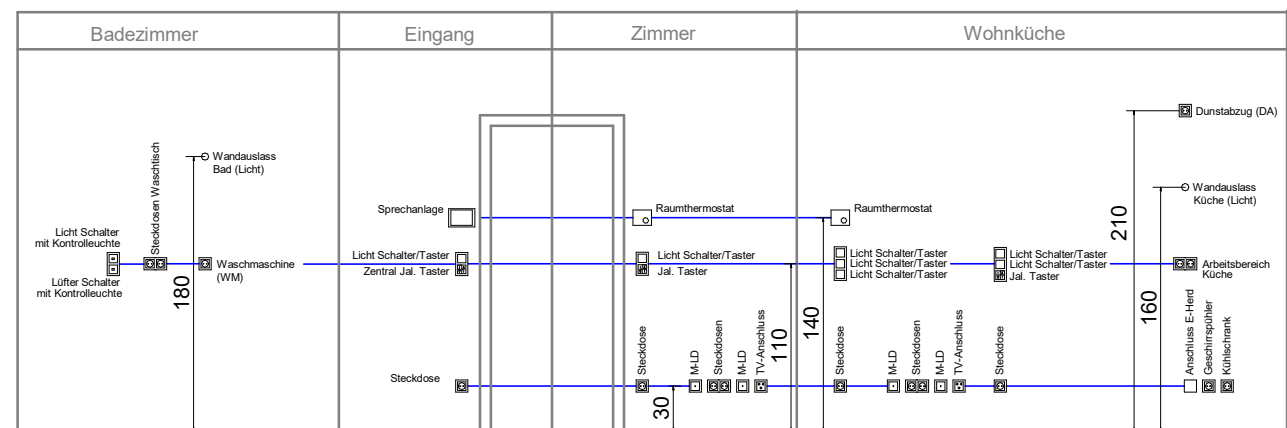

LEGENDE

	UPV UNTERPUTZVERTEILER z.B. WÖHNUNGSVERTEILER	BA	Bodenablauf
	MMV MULTIMEDIAVERTEILER z.B. WÖHNUNGSVERTEILER	DA	Dunstabzug
	TASTER UND LEUCHTTASTER	EH	E-Herd
	AUS-, WECHSEL-, KREUZ- UND SERIENSCHALTER	GS	Geschirrspüler
	KONTROLLSCHALTER	KS	Kühlschrank
	RAUMTHERMOSTAT	HK	Heizkörper (Handtuchheizkörper im Bad)
	ANSCHLUSS UND E-HERD-DOSE 400V/230V/24V/P/ISS/BRE	JAL	Jalousie
	ANSCHLUSS IP44 230V SPROSSENHEIZKÖRPER	JAL Z	Jalousie Zentraltaster
	DOPPEL- U. I-FACH-SCHUKO SOWIE KENNZEICHNUNG 3-FACH SCHUKO.	M-VT	Medien Verteiler
	VENTILATOR MIT NACHLAUFRELAIS	E-VT	Elektro Verteiler
	SCHUKO STECKDOSE MIT KLAPPDECKEL	FBH-VT	Fußbodenheizungsverteiler
	DECKENAUSLASS	M-LD	Medien Leerdose
	WANDAUSLASS	TV	Television (Fernseher)
	TELEFONANSCHLUSSDOSE AUSGESTÄTTET OD. LEERDOSE MIT BLINDECKEL (LE)	HM	Home Rauchmelder
	ANTENNENANSCHLUSSDOSE AUSGESTÄTTET OD. LEERDOSE MIT BLINDECKEL (LE)	RT	Raumthermostat
	EDV-ANSCHLUSSDOSE	FR	Feuchtraum
	GSA-AUSSENSPRECHSTELLE	KD	Klappdeckel
	GSA-TÜRÖFFNER	FR+KD	Feuchtraumsteckdose mit Klappdeckel
	GSA-INNENSPRECHSTELLE	AR	Abstellraum
		AN	Abstellnische
		FBOK	Fußbodenoberkante
		FPH	Fertigparapethöhe
		ATOK	Attikaoberkante
		KW	Kaltwasser
		WW	Warmwasser
		RR	Regenrohr
		FL	Fensterfalzlüfter
		REV	Revisionstüre
		HK	Heizkörper (Infrarotheizkörper im Bad)

VERGABEPLAN

Elektro Höhen-Legende:		Medien Leerdose (M-LD)		Steckdose Waschmaschine (WM)	
Reinigungssteckdose	30 cm	FR Steckdose Terrasse FR-KD	50 cm	Steckdose Waschtisch	110 cm
Steckdose Geschirrspüler (GS)	30 cm	Arbeitssteckdosen Küche	110 cm	Raumthermostat	140 cm
Steckdose Kühlschrank (KS)	30 cm	Lichtschalter mit Taster (mitte bei mehrfachen Kombinationen)	110 cm	Sprechanlage	140 cm
Anschlussdose E-Herd (EH)	30 cm	Jalousie Taster (mitte bei mehrfachen Kombinationen)	110 cm	Wandauslass Küche	160 cm
TV-Anschlussdose	30 cm			Wandauslass Bad	180 cm
				Steckdose Dunstabzug(DA)	210 cm