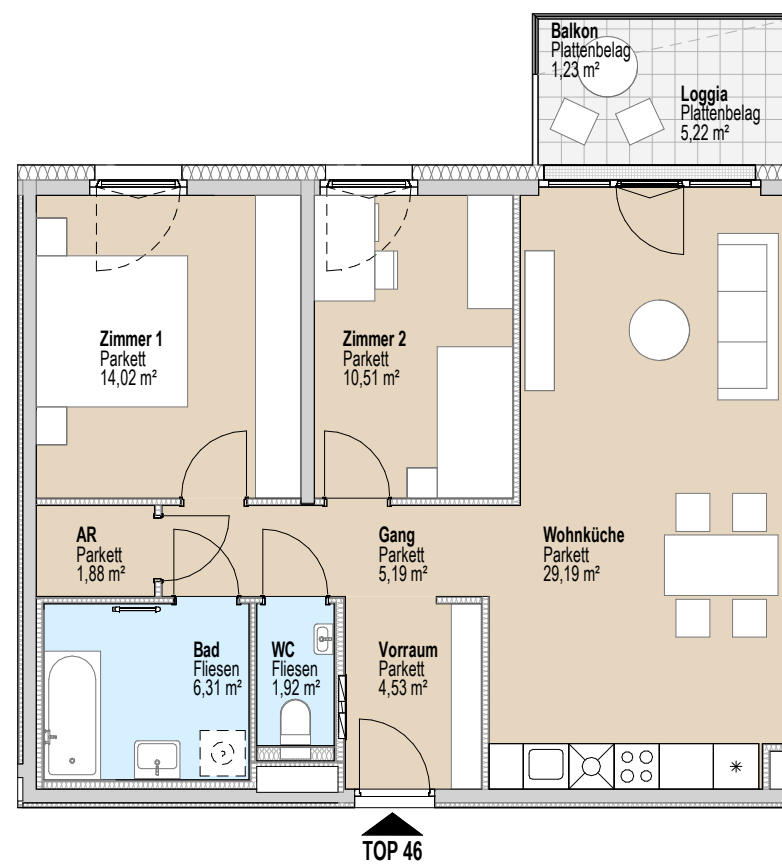

VERGABEPLAN

Elektro Höhen-Legende:		Medien Leerdose (M-LD)		Steckdose Waschmaschine (WM)	
Reinigungssteckdose	30 cm	FR Steckdose Terrasse FR-KD	50 cm	Steckdose Waschtisch	110 cm
Steckdose Geschirrspüler (GS)	30 cm	Arbeitssteckdosen Küche	110 cm	Raumthermostat	140 cm
Steckdose Kühlschrank (KS)	30 cm	Lichtschalter mit Taster (mitte bei mehrfachen Kombinationen)	110 cm	Sprechanlage	140 cm
Anschlussdose E-Herd (EH)	30 cm	Jalousie Taster (mitte bei mehrfachen Kombinationen)	110 cm	Wandauslass Küche	160 cm
TV-Anschlussdose	30 cm			Wandauslass Bad	180 cm
				Steckdose Dunstabzug(DA)	210 cm

B1	WFL inkl. Loggia	78,77 m ²
	Terrasse/Balkon	1,23 m ²
	Einlagerungsraum	3,57 m ²

TOP 46

B1	WFL inkl. Loggia	78,77 m²
	Terrasse/Balkon	1,23 m ²
	Einlagerungsraum	3,57 m ²

TOP 46

B1	WFL inkl. Loggia	78,77 m²
	Terrasse/Balkon	1,23 m ²
	Einlagerungsraum	3,57 m ²

TOP 46

B1	WFL inkl. Loggia	78,77 m²
	Terrasse/Balkon	1,23 m ²
	Einlagerungsraum	3,57 m ²