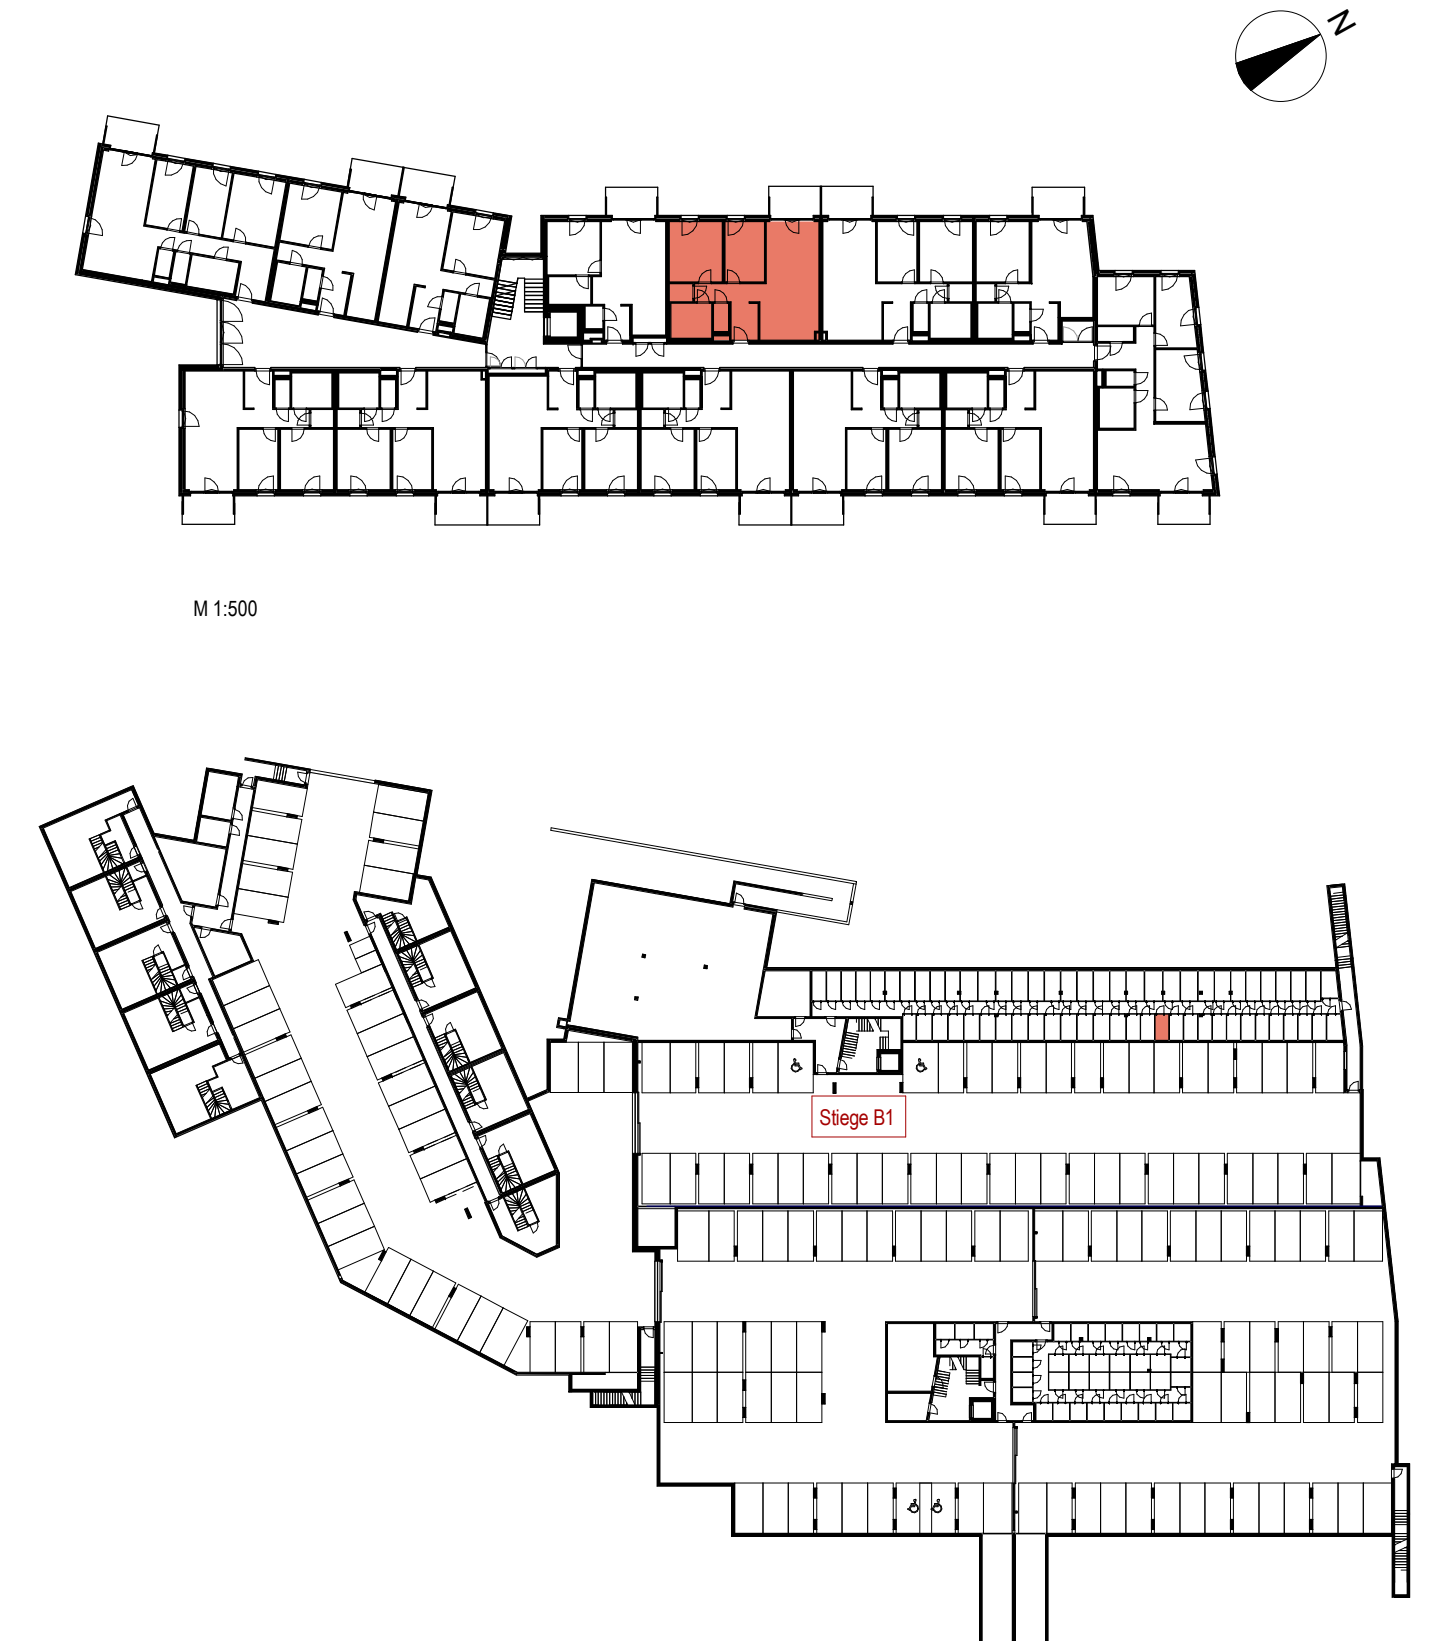

VERGABEPLAN

Elektro Höhen-Legende:		Medien Leerdose (M-LD)		Steckdose Waschmaschine (WM)	
Reinigungssteckdose	30 cm	FR Steckdose Terrasse FR-KD	50 cm	Steckdose Waschtisch	110 cm
Steckdose Geschirrspüler (GS)	30 cm	Arbeitssteckdosen Küche	110 cm	Raumthermostat	140 cm
Steckdose Kühlschrank (KS)	30 cm	Lichtschalter mit Taster (mitte bei mehrfachen Kombinationen)	110 cm	Sprechanlage	140 cm
Anschlussdose E-Herd (EH)	30 cm	Jalousie Taster (mitte bei mehrfachen Kombinationen)	110 cm	Wandauslass Küche	160 cm
TV-Anschlussdose	30 cm			Wandauslass Bad	180 cm
				Steckdose Dunstabzug(DA)	210 cm

B1	WFL inkl. Loggia	78,77 m ²
	Terrasse/Balkon	1,23 m ²
	Einlagerungsraum	3,57 m ²

TOP 46

B1	WFL inkl. Loggia	78,77 m²
	Terrasse/Balkon	1,23 m ²
	Einlagerungsraum	3,57 m ²

TOP 46

B1	WFL inkl. Loggia	78,77 m²
	Terrasse/Balkon	1,23 m ²
	Einlagerungsraum	3,57 m ²