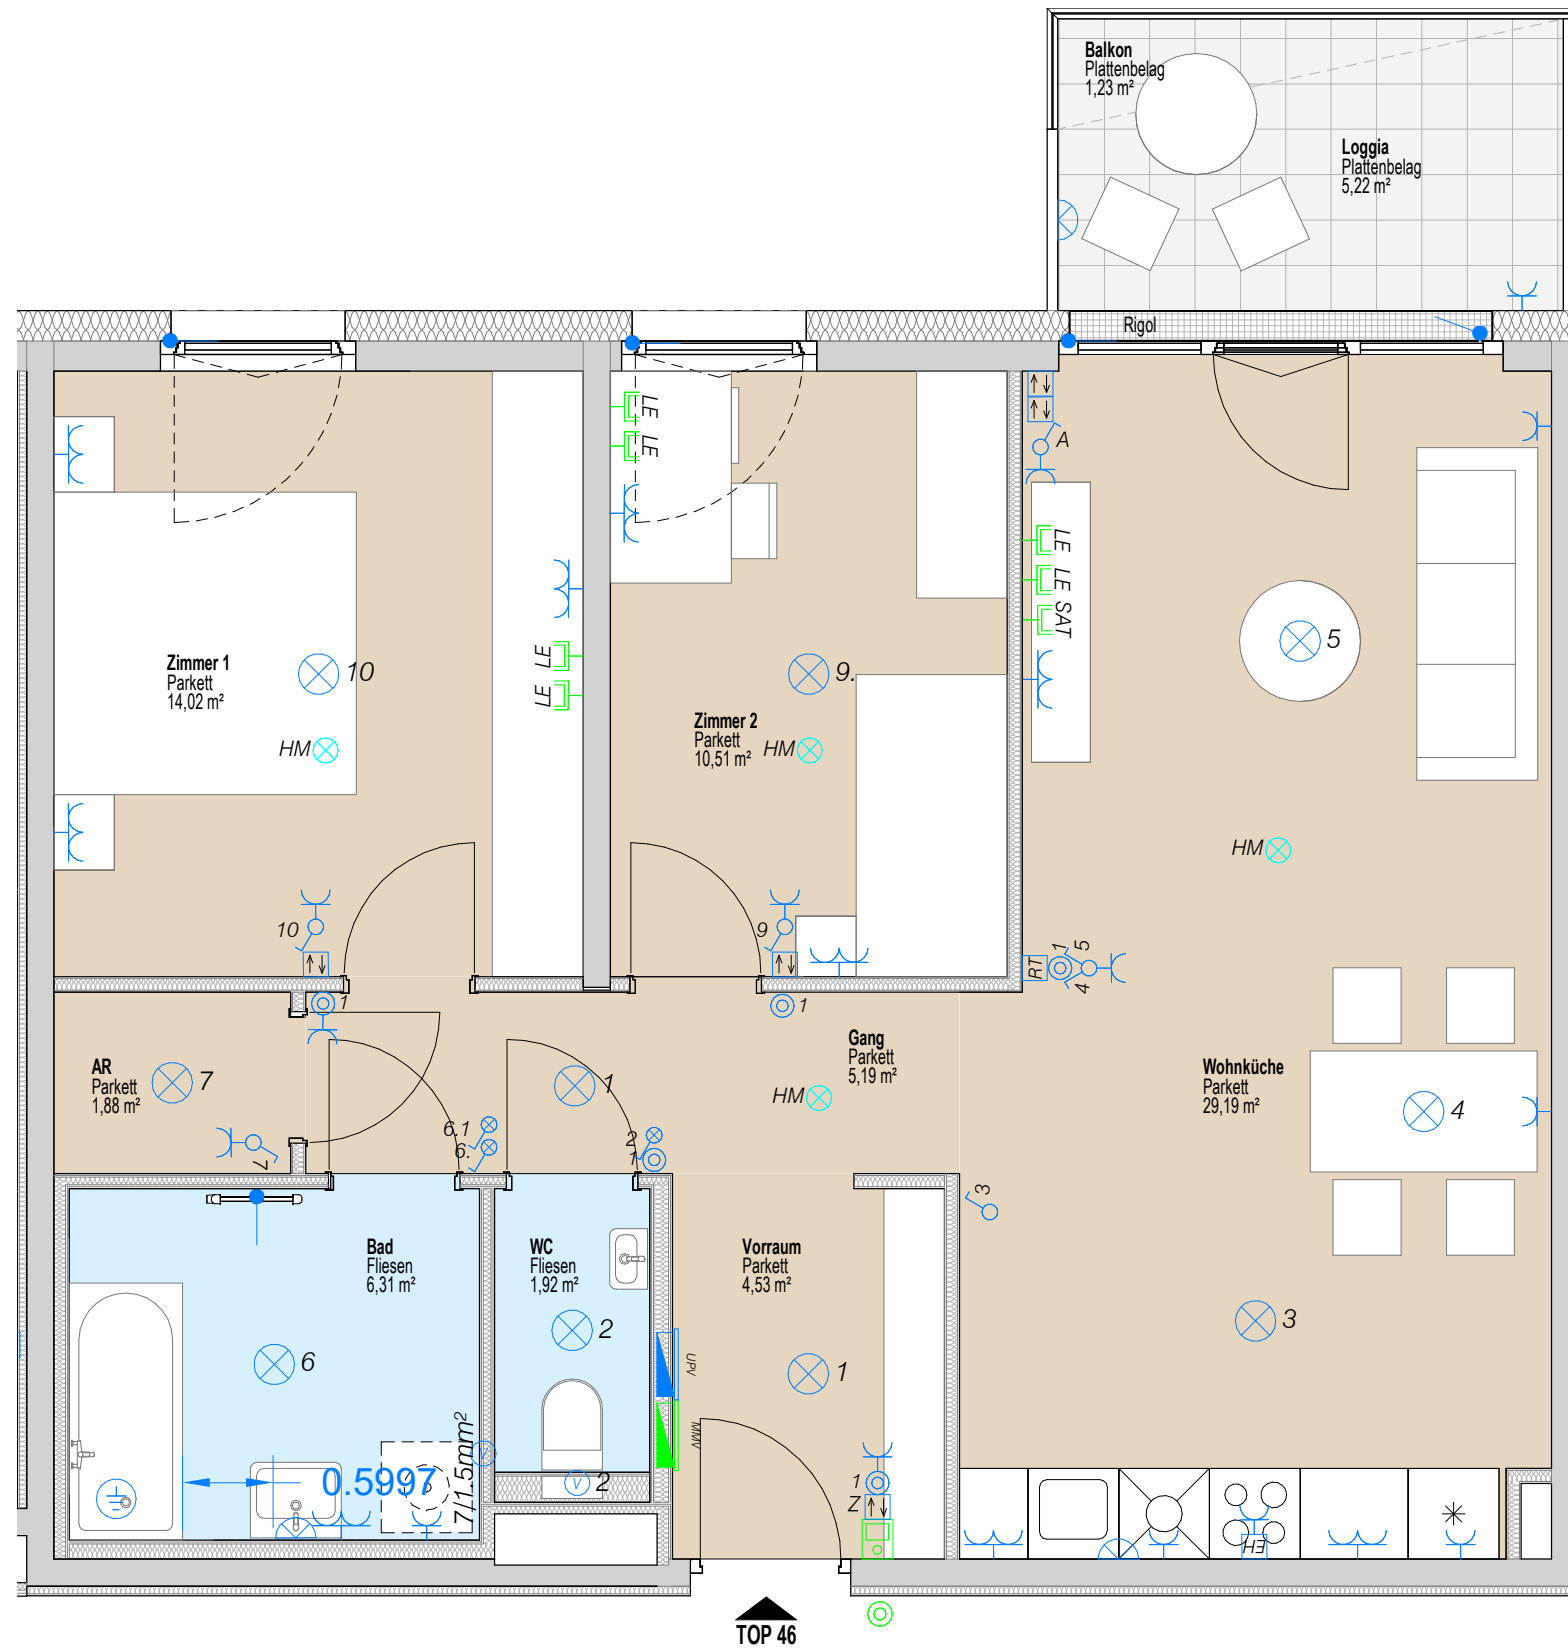

VERGABEPLAN

Elektro Höhen-Legende:		Medien Leerdose (M-LD)		Steckdose Waschmaschine (WM)	
Reinigungssteckdose	30 cm	FR Steckdose Terrasse FR-KD	50 cm	Steckdose Waschtisch	110 cm
Steckdose Geschirrspüler (GS)	30 cm	Arbeitssteckdosen Küche	110 cm	Raumthermostat	140 cm
Steckdose Kühlschrank (KS)	30 cm	Lichtschalter mit Taster (mitte bei mehrfachen Kombinationen)	110 cm	Sprechanlage	140 cm
Anschlussdose E-Herd (EH)	30 cm	Jalousie Taster (mitte bei mehrfachen Kombinationen)	110 cm	Wandauslass Küche	160 cm
TV-Anschlussdose	30 cm			Wandauslass Bad	180 cm
				Steckdose Dunstabzug(DA)	210 cm

B1	WFL inkl. Loggia	78,77 m ²
	Terrasse/Balkon	1,23 m ²
	Einlagerungsraum	3,57 m ²

TOP 46

B1	WFL inkl. Loggia	78,77 m²
	Terrasse/Balkon	1,23 m ²
	Einlagerungsraum	3,57 m ²

TOP 46

B1	WFL inkl. Loggia	78,77 m²
	Terrasse/Balkon	1,23 m ²
	Einlagerungsraum	3,57 m ²

TOP 46

B1	WFL inkl. Loggia	78,77 m²
	Terrasse/Balkon	1,23 m ²
	Einlagerungsraum	3,57 m ²