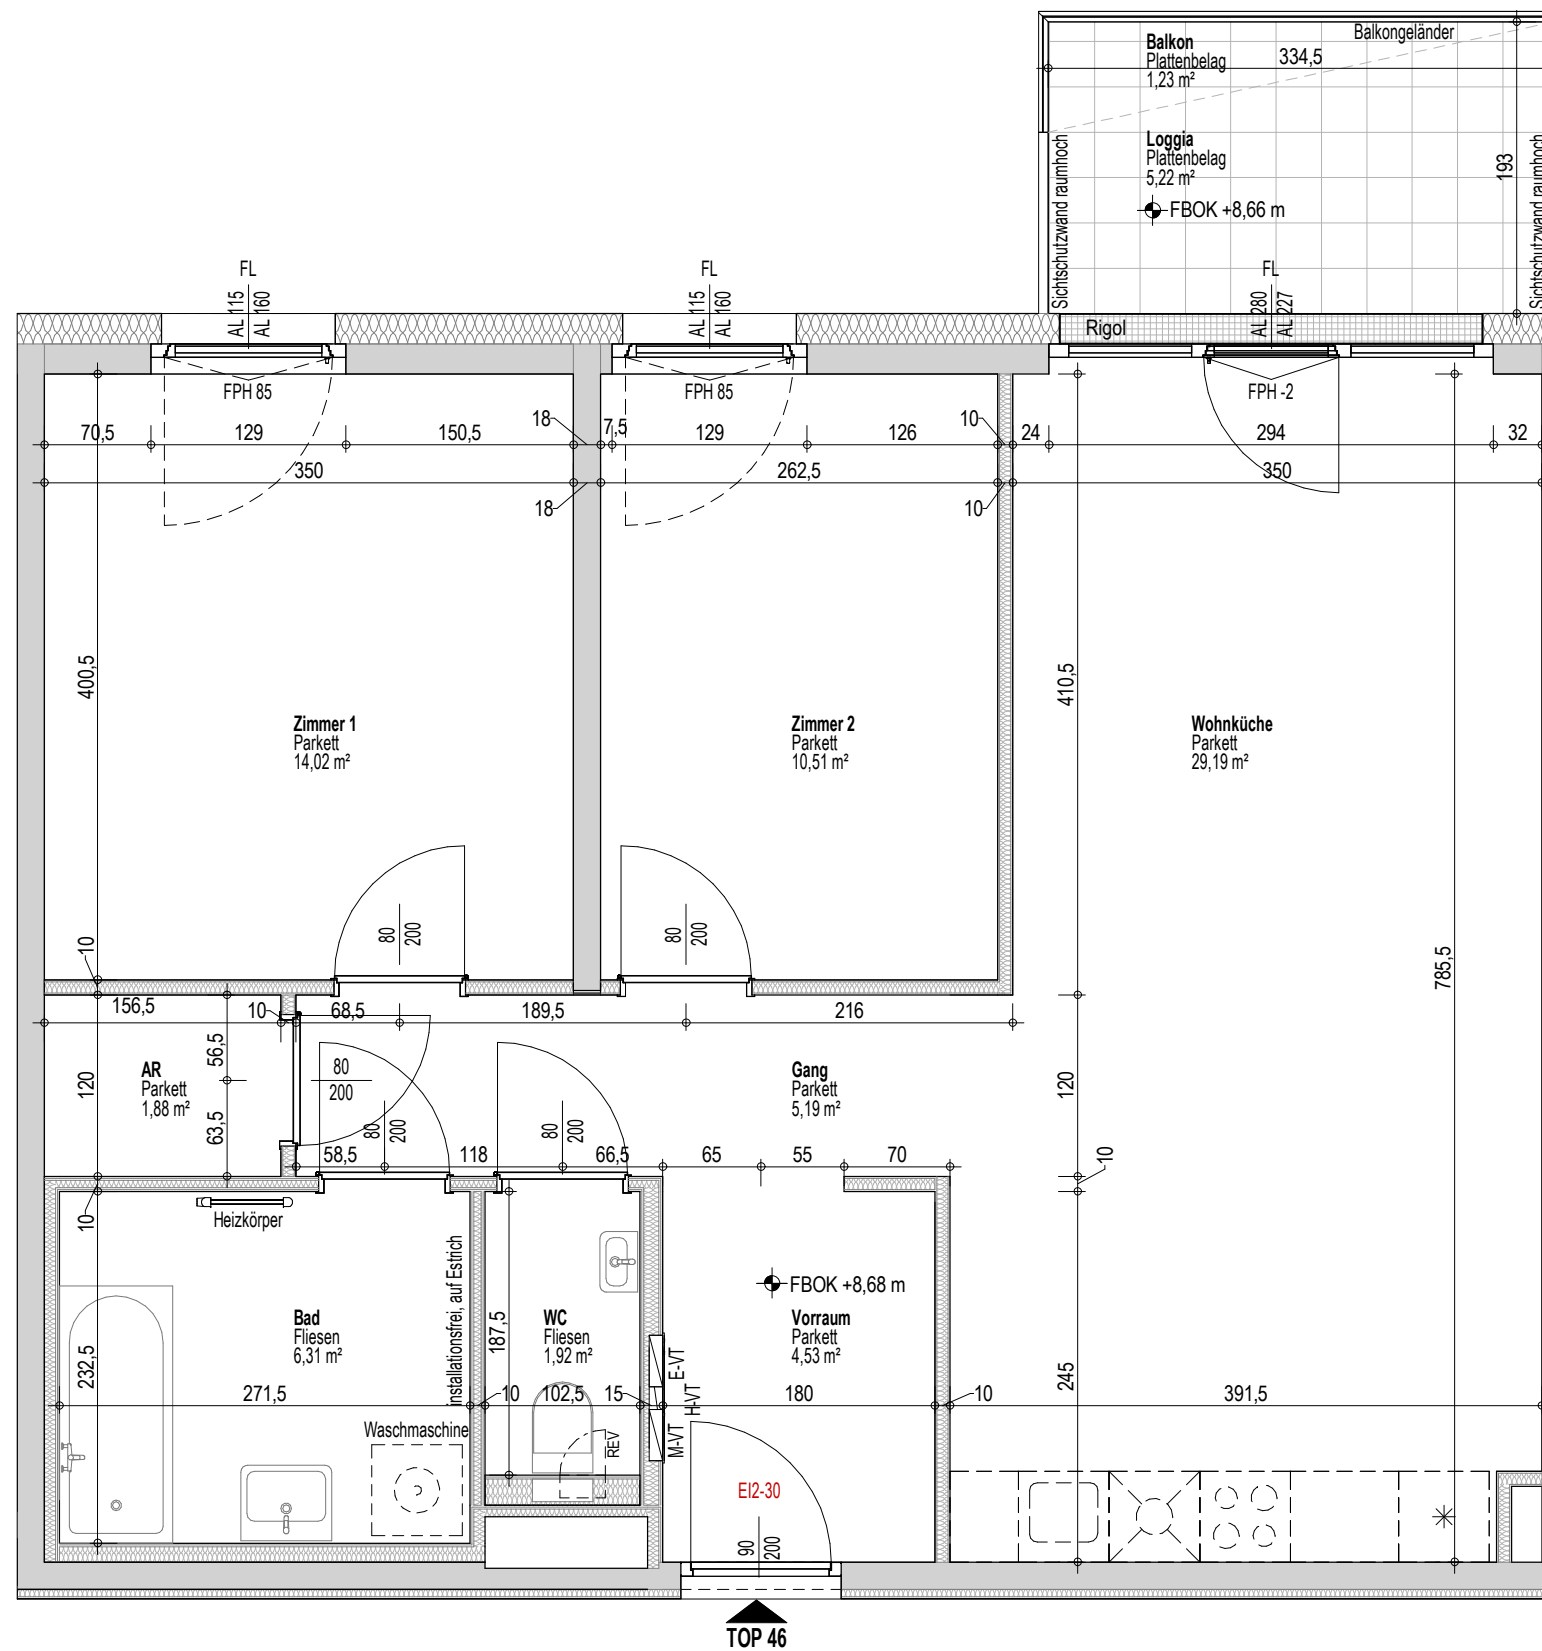

VERGABEPLAN

Elektro Höhen-Legende:		Medien Leerdose (M-LD)		Steckdose Waschmaschine (WM)	
Reinigungssteckdose	30 cm	FR Steckdose Terrasse FR-KD	50 cm	Steckdose Waschtisch	110 cm
Steckdose Geschirrspüler (GS)	30 cm	Arbeitssteckdosen Küche	110 cm	Raumthermostat	140 cm
Steckdose Kühlschrank (KS)	30 cm	Lichtschalter mit Taster (mitte bei mehrfachen Kombinationen)	110 cm	Sprechanlage	140 cm
Anschlussdose E-Herd (EH)	30 cm	Jalousie Taster (mitte bei mehrfachen Kombinationen)	110 cm	Wandauslass Küche	160 cm
TV-Anschlussdose	30 cm			Wandauslass Bad	180 cm
				Steckdose Dunstabzug(DA)	210 cm

B1	WFL inkl. Loggia	78,77 m ²
	Terrasse/Balkon	1,23 m ²
	Einlagerungsraum	3,57 m ²

TOP 46

B1	WFL inkl. Loggia	78,77 m²
	Terrasse/Balkon	1,23 m ²
	Einlagerungsraum	3,57 m ²

TOP 46

B1	WFL inkl. Loggia	78,77 m²
	Terrasse/Balkon	1,23 m ²
	Einlagerungsraum	3,57 m ²

TOP 46

B1	WFL inkl. Loggia	78,77 m²
	Terrasse/Balkon	1,23 m ²
	Einlagerungsraum	3,57 m ²