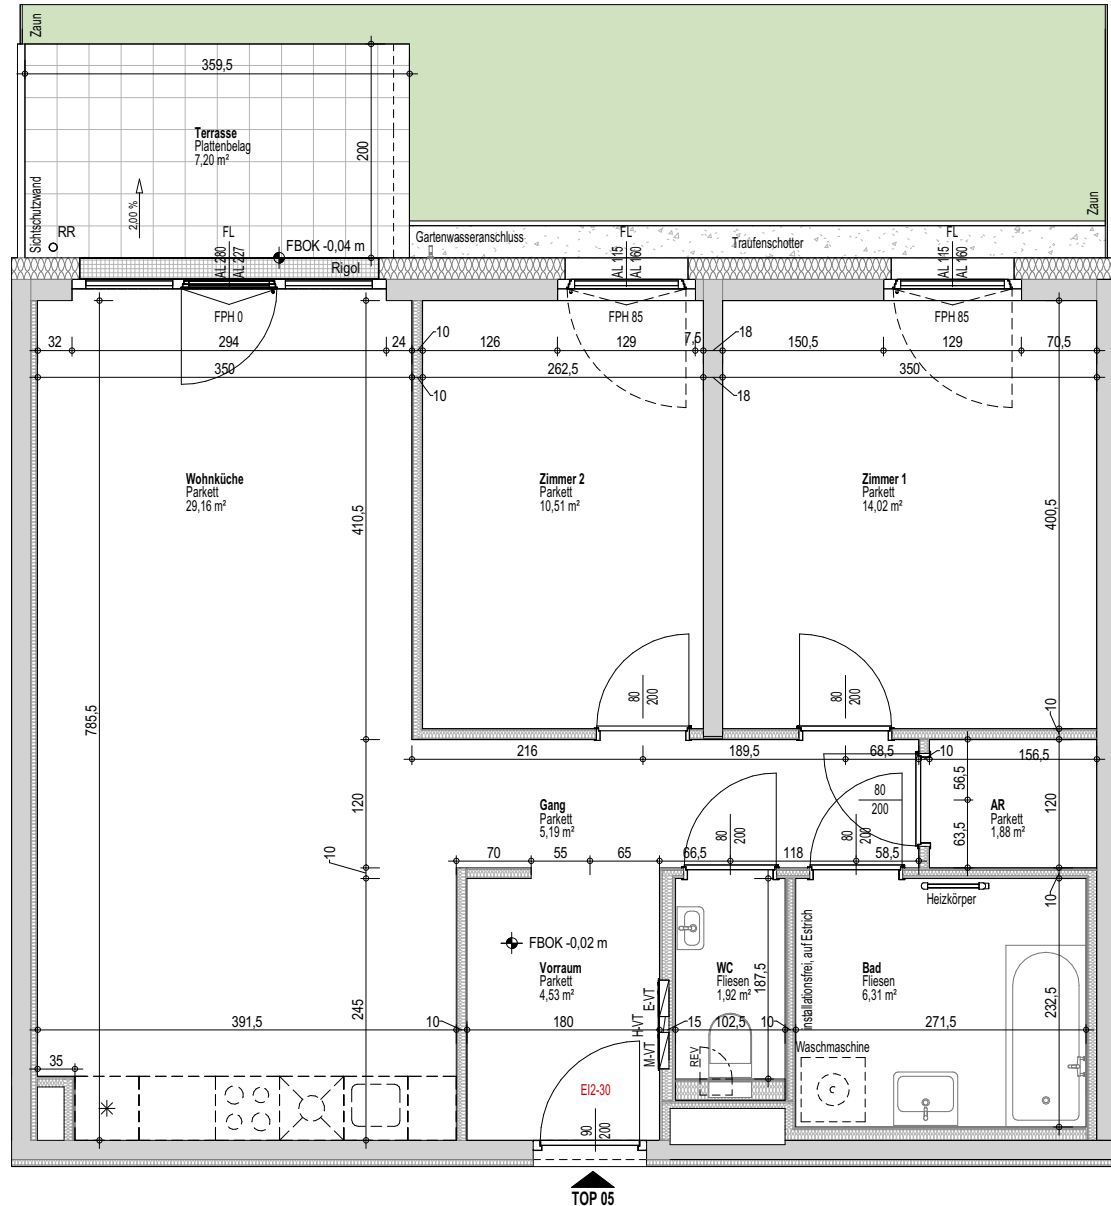

VERGABEPLAN

<p>Elektro Höhen-Legende:</p> <p>Reinigungssteckdose 30 cm</p> <p>Steckdose Geschirrspüler (GS) 30 cm</p> <p>Steckdose Kühlschrank (KS) 30 cm</p> <p>Anschlussdose E-Herd (EH) 30 cm</p> <p>TV-Anschlussdose 30 cm</p>	<p>Medien Leerdose (M-LD) 30 cm</p> <p>FR Steckdose Terrasse FR-KD 50 cm</p> <p>Arbeitssteckdosen Küche 110 cm</p> <p>Lichtschalter mit Taster (mitte bei mehrfachen Kombinationen) 110 cm</p> <p>Jalousie Taster (mitte bei mehrfachen Kombinationen) 110 cm</p>	<p>Steckdose Waschmaschine (WM) 110 cm</p> <p>Steckdose Waschtisch 110 cm</p> <p>Raumthermostat 140 cm</p> <p>Sprechanlage 140 cm</p> <p>Wandauslass Küche 160 cm</p> <p>Wandauslass Bad 180 cm</p> <p>Steckdose Dunstabzug(DA) 210 cm</p>
--	---	--

TOP 05

<b>B1</b>	<b>WFL</b>	<b>73,52 m²</b>
	Terrasse, Vorplatz	7,20 m²
	Gartenhütte (Aufstellfläche)	2,79 m²
	Garten, Vorgarten	98,69 m²
	Einlagerungsraum	4,18 m²

M 1:750

TOP 05

B1		WFL	73,52 m <sup>2</sup>
		Terrasse, Vorplatz	7,20 m <sup>2</sup>
		Gartenhütte (Aufstellfläche)	2,79 m <sup>2</sup>
		Garten, Vorgarten	98,69 m <sup>2</sup>
		Einlagerungsraum	4,18 m <sup>2</sup>

TOP 05

TOP 05	
<b>WFL</b>	<b>73,52 m²</b>
Terrasse, Vorplatz	7,20 m²
Gartenhütte (Aufstellfläche)	2,79 m²
Garten, Vorgarten	98,69 m²
Einlagerungsraum	4,18 m²

B1

TOP 05

TOP 05	
WFL	73,52 m <sup>2</sup>
Terrasse, Vorplatz	7,20 m <sup>2</sup>
Gartenhütte (Aufstellfläche)	2,79 m <sup>2</sup>
Garten, Vorgarten	98,69 m <sup>2</sup>
Einlagerungsraum	4,18 m <sup>2</sup>