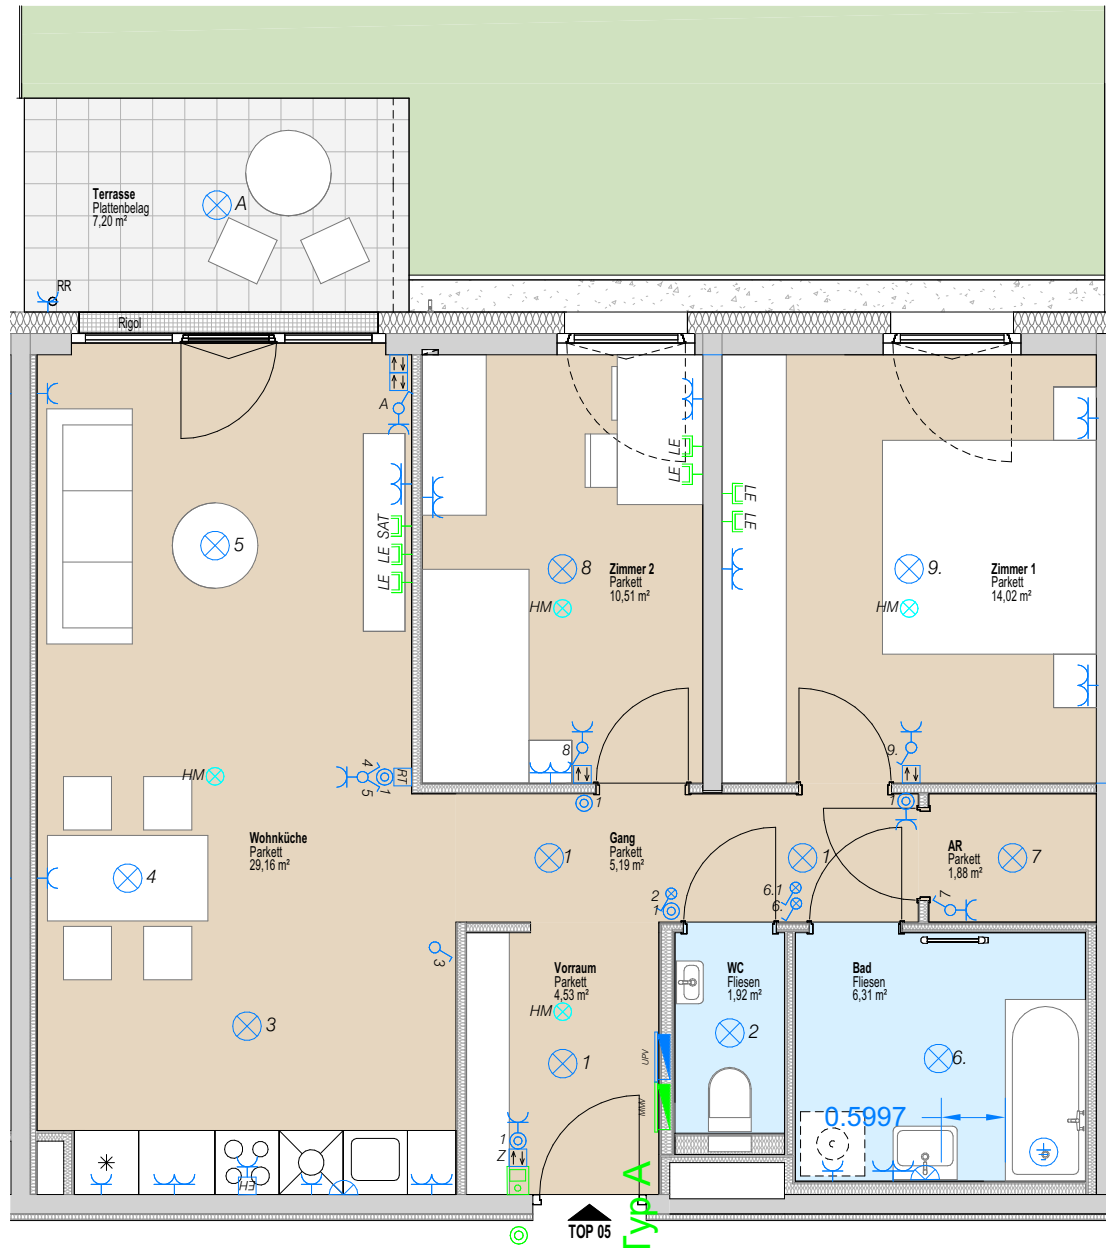

VERGABEPLAN

<p>Elektro Höhen-Legende:</p> <p>Reinigungssteckdose 30 cm</p> <p>Steckdose Geschirrspüler (GS) 30 cm</p> <p>Steckdose Kühlschrank (KS) 30 cm</p> <p>Anschlussdose E-Herd (EH) 30 cm</p> <p>TV-Anschlussdose 30 cm</p>	<p>Medien Leerdose (M-LD) 30 cm</p> <p>FR Steckdose Terrasse FR-KD 50 cm</p> <p>Arbeitssteckdosen Küche 110 cm</p> <p>Lichtschalter mit Taster (mitte bei mehrfachen Kombinationen) 110 cm</p> <p>Jalousie Taster (mitte bei mehrfachen Kombinationen) 110 cm</p>	<p>Steckdose Waschmaschine (WM) 110 cm</p> <p>Steckdose Waschtisch 110 cm</p> <p>Raumthermostat 140 cm</p> <p>Sprechanlage 140 cm</p> <p>Wandauslass Küche 160 cm</p> <p>Wandauslass Bad 180 cm</p> <p>Steckdose Dunstabzug(DA) 210 cm</p>
--	---	--

TOP 05

<b>B1</b>	<b>WFL</b>	<b>73,52 m²</b>
	Terrasse, Vorplatz	7,20 m²
	Gartenhütte (Aufstellfläche)	2,79 m²
	Garten, Vorgarten	98,69 m²
	Einlagerungsraum	4,18 m²

M 1:750

TOP 05

B1		WFL	73,52 m <sup>2</sup>
		Terrasse, Vorplatz	7,20 m <sup>2</sup>
		Gartenhütte (Aufstellfläche)	2,79 m <sup>2</sup>
		Garten, Vorgarten	98,69 m <sup>2</sup>
		Einlagerungsraum	4,18 m <sup>2</sup>

TOP 05

TOP 05	
<b>WFL</b>	<b>73,52 m²</b>
Terrasse, Vorplatz	7,20 m²
Gartenhütte (Aufstellfläche)	2,79 m²
Garten, Vorgarten	98,69 m²
Einlagerungsraum	4,18 m²

B1

TOP 05

TOP 05	
WFL	73,52 m <sup>2</sup>
Terrasse, Vorplatz	7,20 m <sup>2</sup>
Gartenhütte (Aufstellfläche)	2,79 m <sup>2</sup>
Garten, Vorgarten	98,69 m <sup>2</sup>
Einlagerungsraum	4,18 m <sup>2</sup>