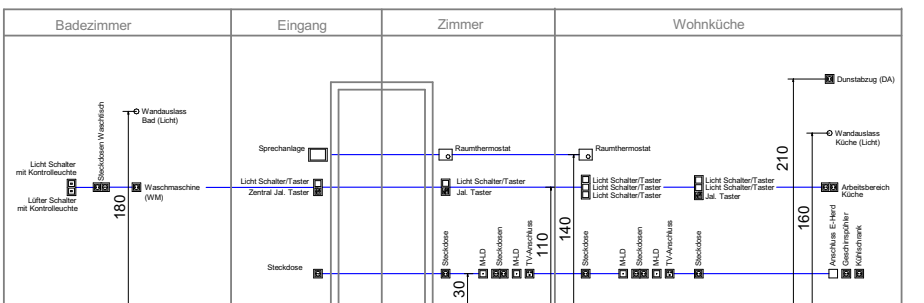

VERGABEPLAN

<p>Elektro Höhen-Legende:</p> <p>Reinigungssteckdose 30 cm</p> <p>Steckdose Geschirrspüler (GS) 30 cm</p> <p>Steckdose Kühlschrank (KS) 30 cm</p> <p>Anschlussdose E-Herd (EH) 30 cm</p> <p>TV-Anschlussdose 30 cm</p>	<p>Medien Leerdose (M-LD) 30 cm</p> <p>FR Steckdose Terrasse FR-KD 50 cm</p> <p>Arbeitssteckdosen Küche 110 cm</p> <p>Lichtschalter mit Taster (mitte bei mehrfachen Kombinationen) 110 cm</p> <p>Jalousie Taster (mitte bei mehrfachen Kombinationen) 110 cm</p>	<p>Steckdose Waschmaschine (WM) 110 cm</p> <p>Steckdose Waschtisch 110 cm</p> <p>Raumthermostat 140 cm</p> <p>Sprechanlage 140 cm</p> <p>Wandauslass Küche 160 cm</p> <p>Wandauslass Bad 180 cm</p> <p>Steckdose Dunstabzug(DA) 210 cm</p>
--	---	--