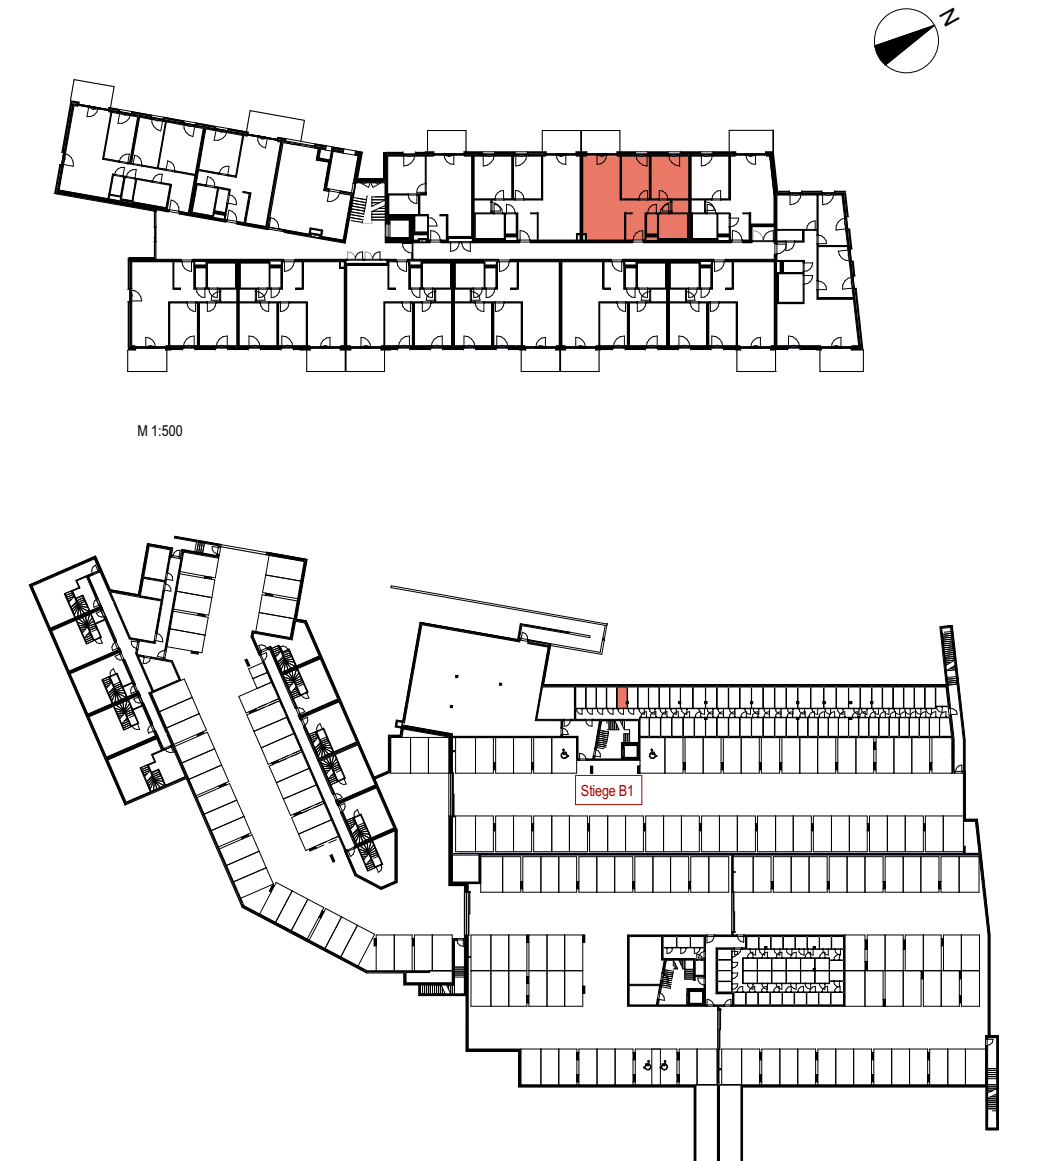

VERGABEPLAN

<p>Elektro Höhen-Legende:</p> <p>Reinigungssteckdose 30 cm</p> <p>Steckdose Geschirrspüler (GS) 30 cm</p> <p>Steckdose Kühlschrank (KS) 30 cm</p> <p>Anschlussdose E-Herd (EH) 30 cm</p> <p>TV-Anschlussdose 30 cm</p>	<p>Medien Leerdose (M-LD) 30 cm</p> <p>FR Steckdose Terrasse FR-KD 50 cm</p> <p>Arbeitssteckdosen Küche 110 cm</p> <p>Lichtschalter mit Taster (mitte bei mehrfachen Kombinationen) 110 cm</p> <p>Jalousie Taster (mitte bei mehrfachen Kombinationen) 110 cm</p>	<p>Steckdose Waschmaschine (WM) 110 cm</p> <p>Steckdose Waschtisch 110 cm</p> <p>Raumthermostat 140 cm</p> <p>Sprechanlage 140 cm</p> <p>Wandauslass Küche 160 cm</p> <p>Wandauslass Bad 180 cm</p> <p>Steckdose Dunstabzug(DA) 210 cm</p>
--	---	--

TOP 05

<b>B1</b>	<b>WFL</b>	<b>73,52 m²</b>
	Terrasse, Vorplatz	7,20 m²
	Gartenhütte (Aufstellfläche)	2,79 m²
	Garten, Vorgarten	98,69 m²
	Einlagerungsraum	4,18 m²

M 1:750

TOP 05

B1		WFL	73,52 m <sup>2</sup>
		Terrasse, Vorplatz	7,20 m <sup>2</sup>
		Gartenhütte (Aufstellfläche)	2,79 m <sup>2</sup>
		Garten, Vorgarten	98,69 m <sup>2</sup>
		Einlagerungsraum	4,18 m <sup>2</sup>

TOP 05

TOP 05	
<b>WFL</b>	<b>73,52 m²</b>
Terrasse, Vorplatz	7,20 m²
Gartenhütte (Aufstellfläche)	2,79 m²
Garten, Vorgarten	98,69 m²
Einlagerungsraum	4,18 m²

B1

TOP 05

TOP 05	
WFL	73,52 m <sup>2</sup>
Terrasse, Vorplatz	7,20 m <sup>2</sup>
Gartenhütte (Aufstellfläche)	2,79 m <sup>2</sup>
Garten, Vorgarten	98,69 m <sup>2</sup>
Einlagerungsraum	4,18 m <sup>2</sup>