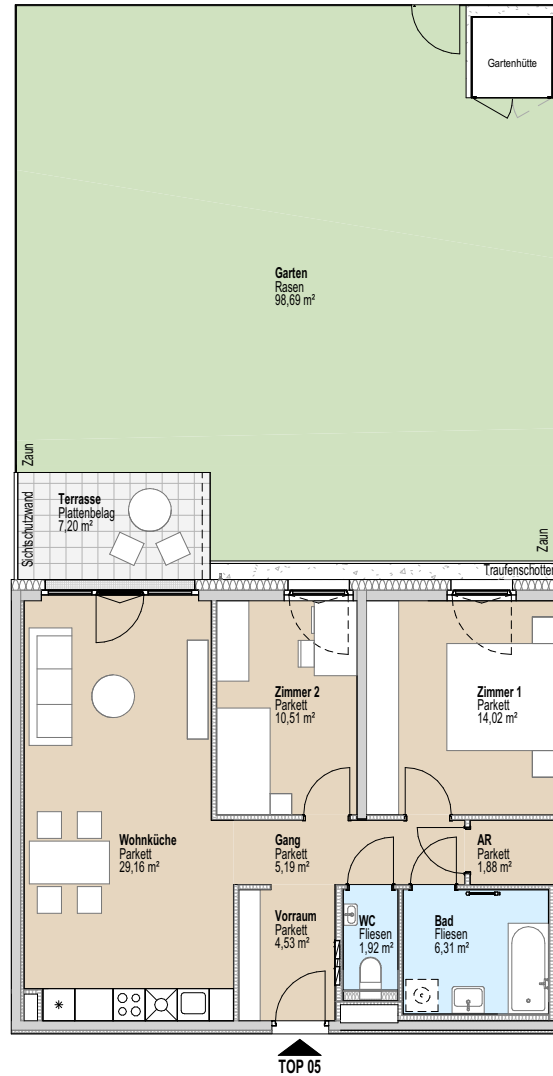

VERGABEPLAN

<p>Elektro Höhen-Legende:</p> <p>Reinigungssteckdose 30 cm</p> <p>Steckdose Geschirrspüler (GS) 30 cm</p> <p>Steckdose Kühlschrank (KS) 30 cm</p> <p>Anschlussdose E-Herd (EH) 30 cm</p> <p>TV-Anschlussdose 30 cm</p>	<p>Medien Leerdose (M-LD) 30 cm</p> <p>FR Steckdose Terrasse FR-KD 50 cm</p> <p>Arbeitssteckdosen Küche 110 cm</p> <p>Lichtschalter mit Taster (mitte bei mehrfachen Kombinationen) 110 cm</p> <p>Jalousie Taster (mitte bei mehrfachen Kombinationen) 110 cm</p>	<p>Steckdose Waschmaschine (WM) 110 cm</p> <p>Steckdose Waschtisch 110 cm</p> <p>Raumthermostat 140 cm</p> <p>Sprechanlage 140 cm</p> <p>Wandauslass Küche 160 cm</p> <p>Wandauslass Bad 180 cm</p> <p>Steckdose Dunstabzug(DA) 210 cm</p>
--	---	--

TOP 05

<b>B1</b>	<b>WFL</b>	<b>73,52 m²</b>
	Terrasse, Vorplatz	7,20 m²
	Gartenhütte (Aufstellfläche)	2,79 m²
	Garten, Vorgarten	98,69 m²
	Einlagerungsraum	4,18 m²

M 1:750

TOP 05

B1		WFL	73,52 m <sup>2</sup>
		Terrasse, Vorplatz	7,20 m <sup>2</sup>
		Gartenhütte (Aufstellfläche)	2,79 m <sup>2</sup>
		Garten, Vorgarten	98,69 m <sup>2</sup>
		Einlagerungsraum	4,18 m <sup>2</sup>

TOP 05

TOP 05	
<b>WFL</b>	<b>73,52 m²</b>
Terrasse, Vorplatz	7,20 m²
Gartenhütte (Aufstellfläche)	2,79 m²
Garten, Vorgarten	98,69 m²
Einlagerungsraum	4,18 m²

B1

TOP 05

TOP 05	
WFL	73,52 m <sup>2</sup>
Terrasse, Vorplatz	7,20 m <sup>2</sup>
Gartenhütte (Aufstellfläche)	2,79 m <sup>2</sup>
Garten, Vorgarten	98,69 m <sup>2</sup>
Einlagerungsraum	4,18 m <sup>2</sup>