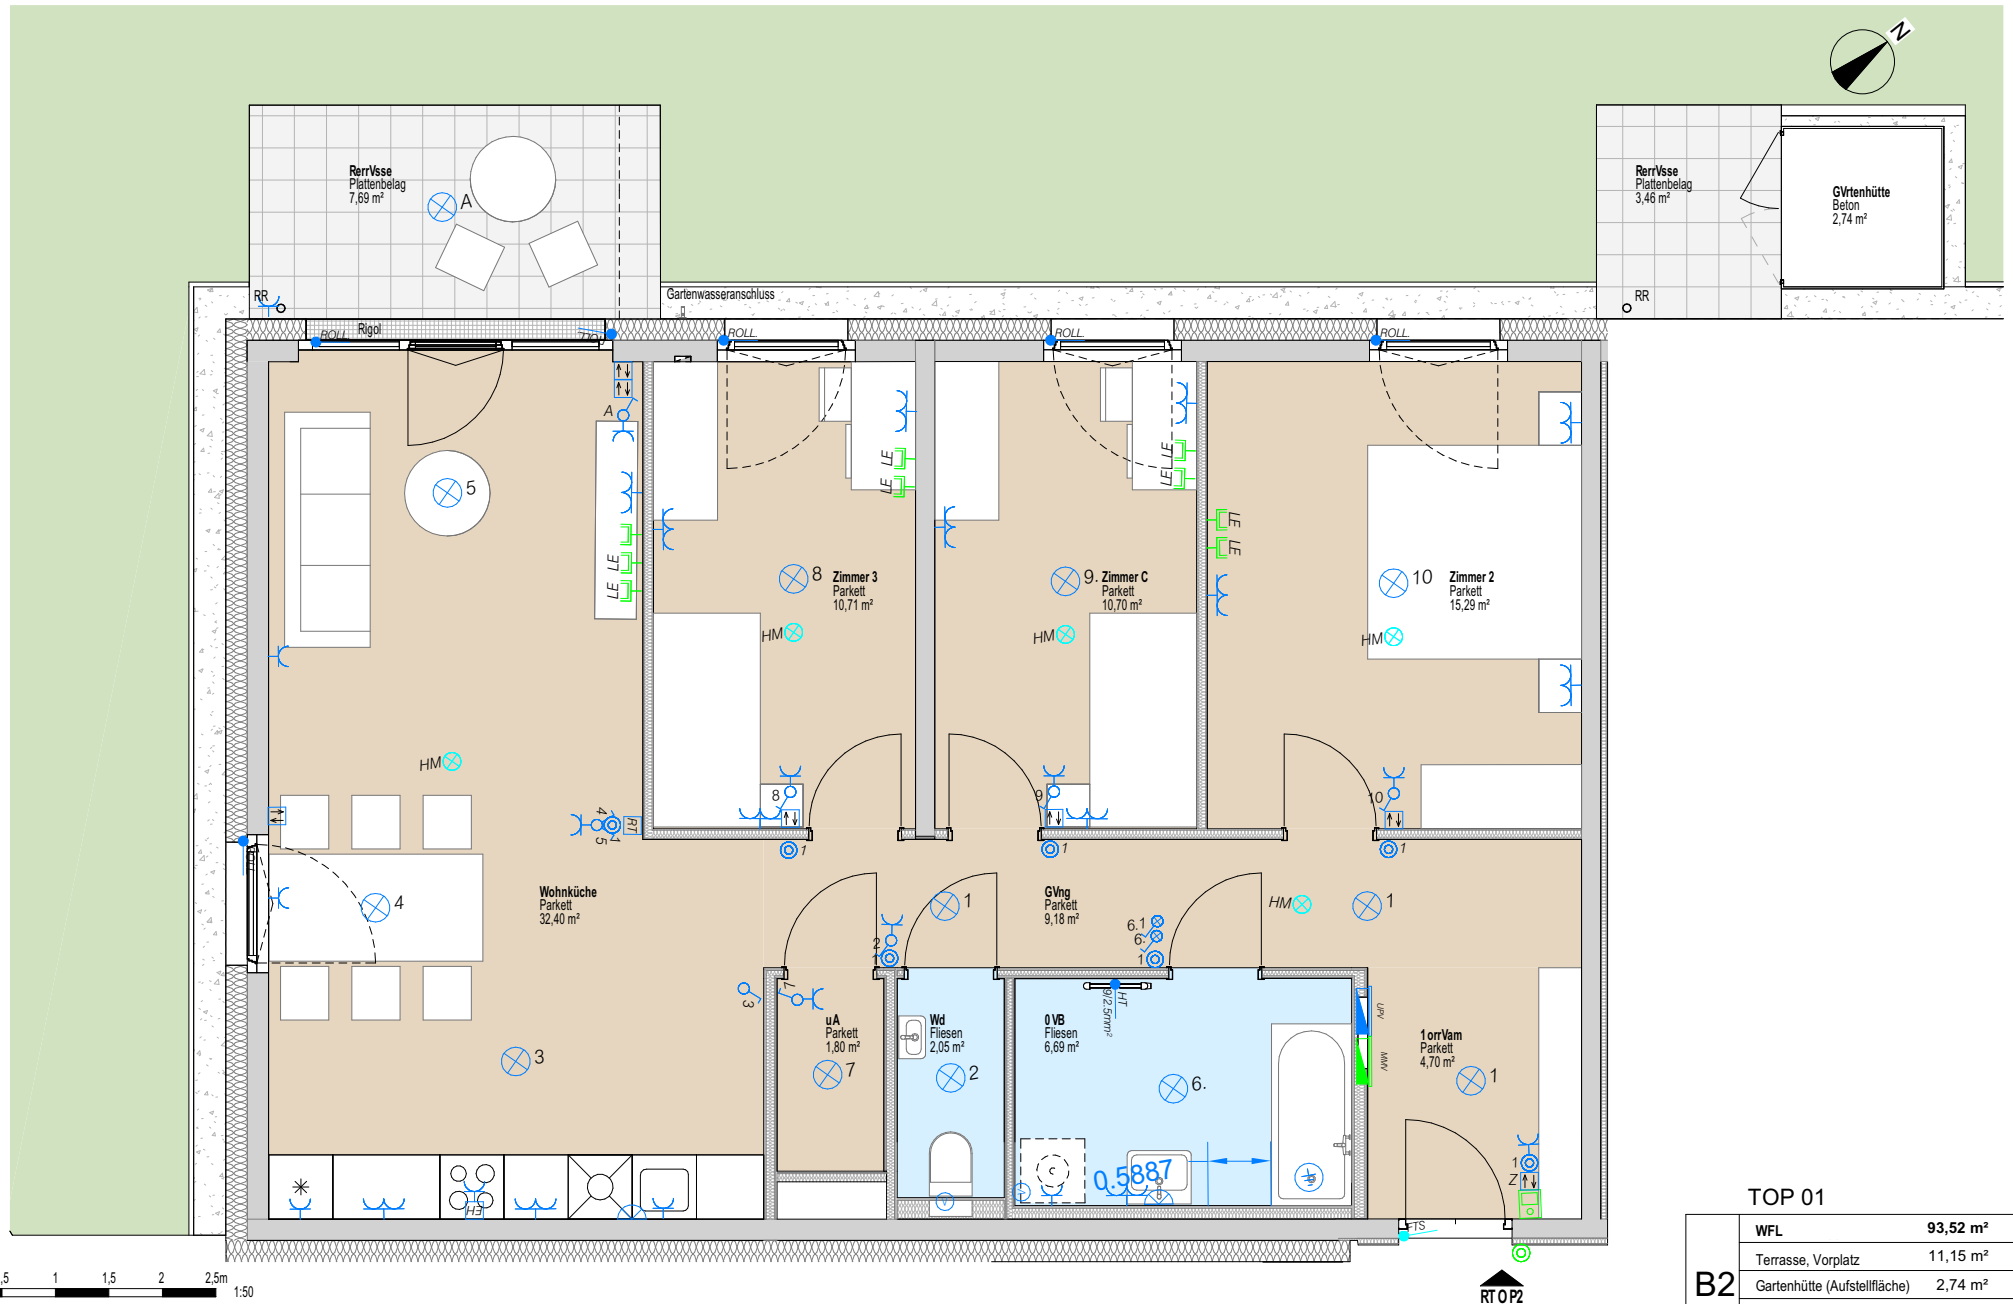

VERGABEPLAN

M 1:500

M 1:750

<p>Elektro Höhen-Legende:</p> <p>Reinigungssteckdose 30 cm</p> <p>Steckdose Geschirrspüler (GS) 30 cm</p> <p>Steckdose Kühlschrank (KS) 30 cm</p> <p>Anschlussdose E-Herd (EH) 30 cm</p> <p>TV-Anschlussdose 30 cm</p>	<p>Medien Leerdose (M-LD) 30 cm</p> <p>FR Steckdose Terrasse FR-KD 50 cm</p> <p>Arbeitssteckdosen Küche 110 cm</p> <p>Lichtschalter mit Taster (mitte bei mehrfachen Kombinationen) 110 cm</p> <p>Jalousie Taster (mitte bei mehrfachen Kombinationen) 110 cm</p>	<p>Steckdose Waschmaschine (WM) 110 cm</p> <p>Steckdose Waschtisch 110 cm</p> <p>Raumthermostat 140 cm</p> <p>Sprechanlage 140 cm</p> <p>Wandauslass Küche 160 cm</p> <p>Wandauslass Bad 180 cm</p> <p>Steckdose Dunstabzug(DA) 210 cm</p>
--	---	--

TOP 01

B2	WFL	93,52 m²
	Terrasse, Vorplatz	11,15 m²
	Gartenhütte (Aufstellfläche)	2,74 m²
	Garten, Vorgarten	136,93 m²
	Einlagerungsraum	2,89 m²

TOP 01

TOP 01	
WFL	93,52 m²
Terrasse, Vorplatz	11,15 m ²
Gartenhütte (Aufstellfläche)	2,74 m ²
Garten, Vorgarten	136,93 m ²
Einlagerungsraum	2,89 m ²

B2

TOP 01

B2	WFL	93,52 m ²
	Terrasse, Vorplatz	11,15 m ²
	Gartenhütte (Aufstellfläche)	2,74 m ²
	Garten, Vorgarten	136,93 m ²
	Einlagerungsraum	2,89 m ²

TOP 01

TOP 01	
WFL	93,52 m ²
Terrasse, Vorplatz	11,15 m ²
Gartenhütte (Aufstellfläche)	2,74 m ²
Garten, Vorgarten	136,93 m ²
Einlagerungsraum	2,89 m ²