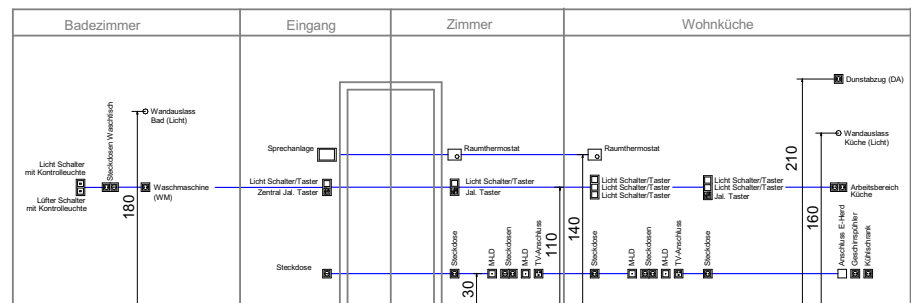

VERGABEPLAN

M 1:500

M 1:750

<p>Elektro Höhen-Legende:</p> <p>Reinigungssteckdose 30 cm</p> <p>Steckdose Geschirrspüler (GS) 30 cm</p> <p>Steckdose Kühlschrank (KS) 30 cm</p> <p>Anschlussdose E-Herd (EH) 30 cm</p> <p>TV-Anschlussdose 30 cm</p>	<p>Medien Leerdose (M-LD) 30 cm</p> <p>FR Steckdose Terrasse FR-KD 50 cm</p> <p>Arbeitssteckdosen Küche 110 cm</p> <p>Lichtschalter mit Taster (mitte bei mehrfachen Kombinationen) 110 cm</p> <p>Jalousie Taster (mitte bei mehrfachen Kombinationen) 110 cm</p>	<p>Steckdose Waschmaschine (WM) 110 cm</p> <p>Steckdose Waschtisch 110 cm</p> <p>Raumthermostat 140 cm</p> <p>Sprechanlage 140 cm</p> <p>Wandauslass Küche 160 cm</p> <p>Wandauslass Bad 180 cm</p> <p>Steckdose Dunstabzug(DA) 210 cm</p>
--	---	--