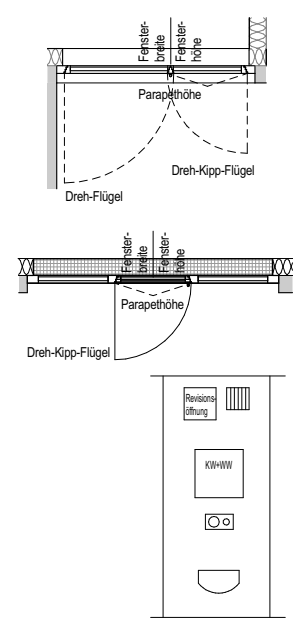

VERGABEPLAN

M 1:500

M 1:750

<p>Elektro Höhen-Legende:</p> <p>Reinigungssteckdose 30 cm</p> <p>Steckdose Geschirrspüler (GS) 30 cm</p> <p>Steckdose Kühlschrank (KS) 30 cm</p> <p>Anschlussdose E-Herd (EH) 30 cm</p> <p>TV-Anschlussdose 30 cm</p>	<p>Medien Leerdose (M-LD) 30 cm</p> <p>FR Steckdose Terrasse FR-KD 50 cm</p> <p>Arbeitssteckdosen Küche 110 cm</p> <p>Lichtschalter mit Taster (mitte bei mehrfachen Kombinationen) 110 cm</p> <p>Jalousie Taster (mitte bei mehrfachen Kombinationen) 110 cm</p>	<p>Steckdose Waschmaschine (WM) 110 cm</p> <p>Steckdose Waschtisch 110 cm</p> <p>Raumthermostat 140 cm</p> <p>Sprechanlage 140 cm</p> <p>Wandauslass Küche 160 cm</p> <p>Wandauslass Bad 180 cm</p> <p>Steckdose Dunstabzug(DA) 210 cm</p>
--	---	--