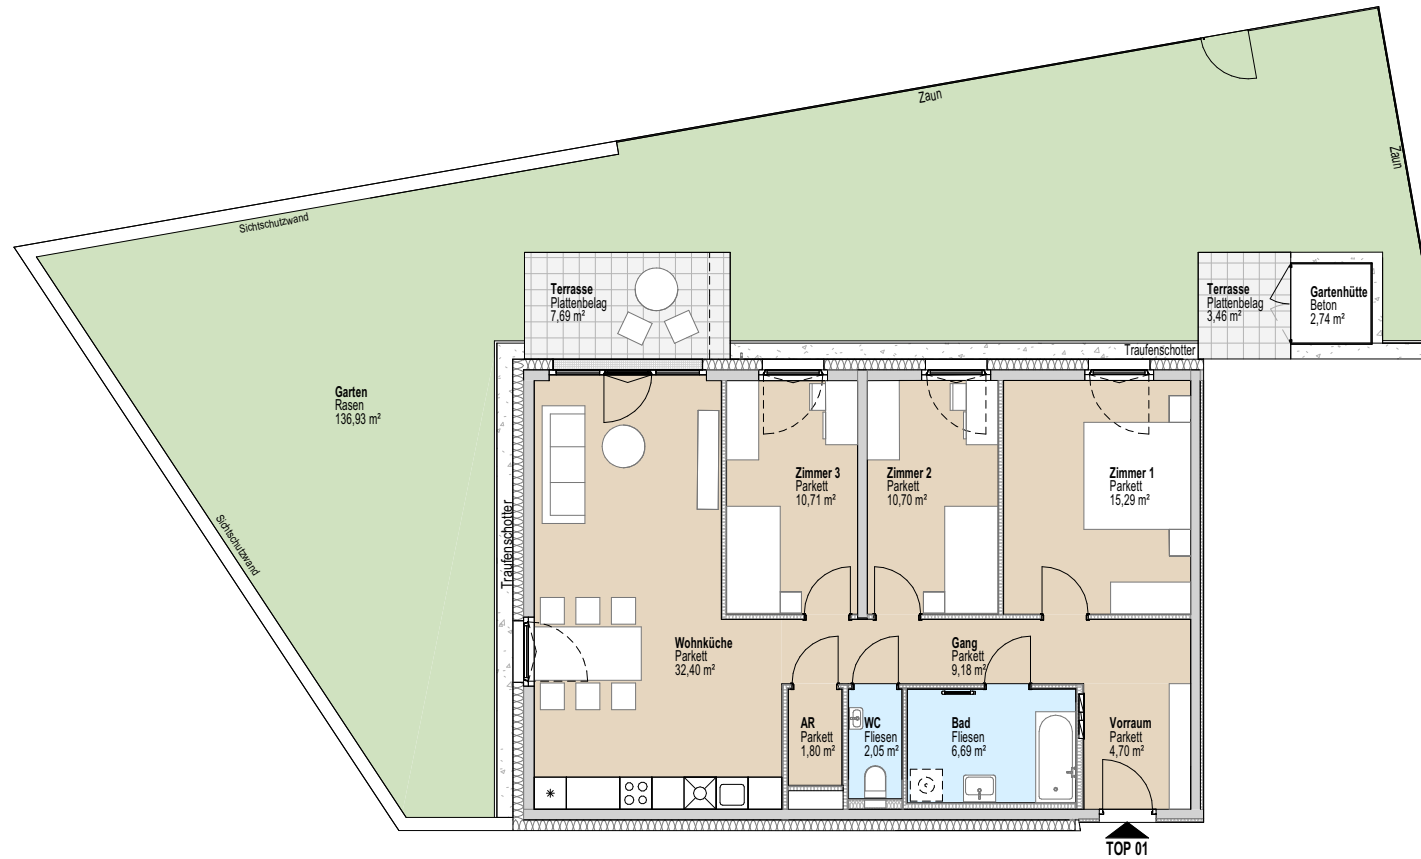

VERGABEPLAN

M 1:500

M 1:750

<p>Elektro Höhen-Legende:</p> <p>Reinigungssteckdose 30 cm</p> <p>Steckdose Geschirrspüler (GS) 30 cm</p> <p>Steckdose Kühlschrank (KS) 30 cm</p> <p>Anschlussdose E-Herd (EH) 30 cm</p> <p>TV-Anschlussdose 30 cm</p>	<p>Medien Leerdose (M-LD) 30 cm</p> <p>FR Steckdose Terrasse FR-KD 50 cm</p> <p>Arbeitssteckdosen Küche 110 cm</p> <p>Lichtschalter mit Taster (mitte bei mehrfachen Kombinationen) 110 cm</p> <p>Jalousie Taster (mitte bei mehrfachen Kombinationen) 110 cm</p>	<p>Steckdose Waschmaschine (WM) 110 cm</p> <p>Steckdose Waschtisch 110 cm</p> <p>Raumthermostat 140 cm</p> <p>Sprechanlage 140 cm</p> <p>Wandauslass Küche 160 cm</p> <p>Wandauslass Bad 180 cm</p> <p>Steckdose Dunstabzug(DA) 210 cm</p>
--	---	--

TOP 01

B2	WFL	93,52 m²
	Terrasse, Vorplatz	11,15 m²
	Gartenhütte (Aufstellfläche)	2,74 m²
	Garten, Vorgarten	136,93 m²
	Einlagerungsraum	2,89 m²

TOP 01

TOP 01	
WFL	93,52 m²
Terrasse, Vorplatz	11,15 m ²
Gartenhütte (Aufstellfläche)	2,74 m ²
Garten, Vorgarten	136,93 m ²
Einlagerungsraum	2,89 m ²

B2

TOP 01

B2	WFL	93,52 m ²
	Terrasse, Vorplatz	11,15 m ²
	Gartenhütte (Aufstellfläche)	2,74 m ²
	Garten, Vorgarten	136,93 m ²
	Einlagerungsraum	2,89 m ²

TOP 01

TOP 01	
WFL	93,52 m ²
Terrasse, Vorplatz	11,15 m ²
Gartenhütte (Aufstellfläche)	2,74 m ²
Garten, Vorgarten	136,93 m ²
Einlagerungsraum	2,89 m ²