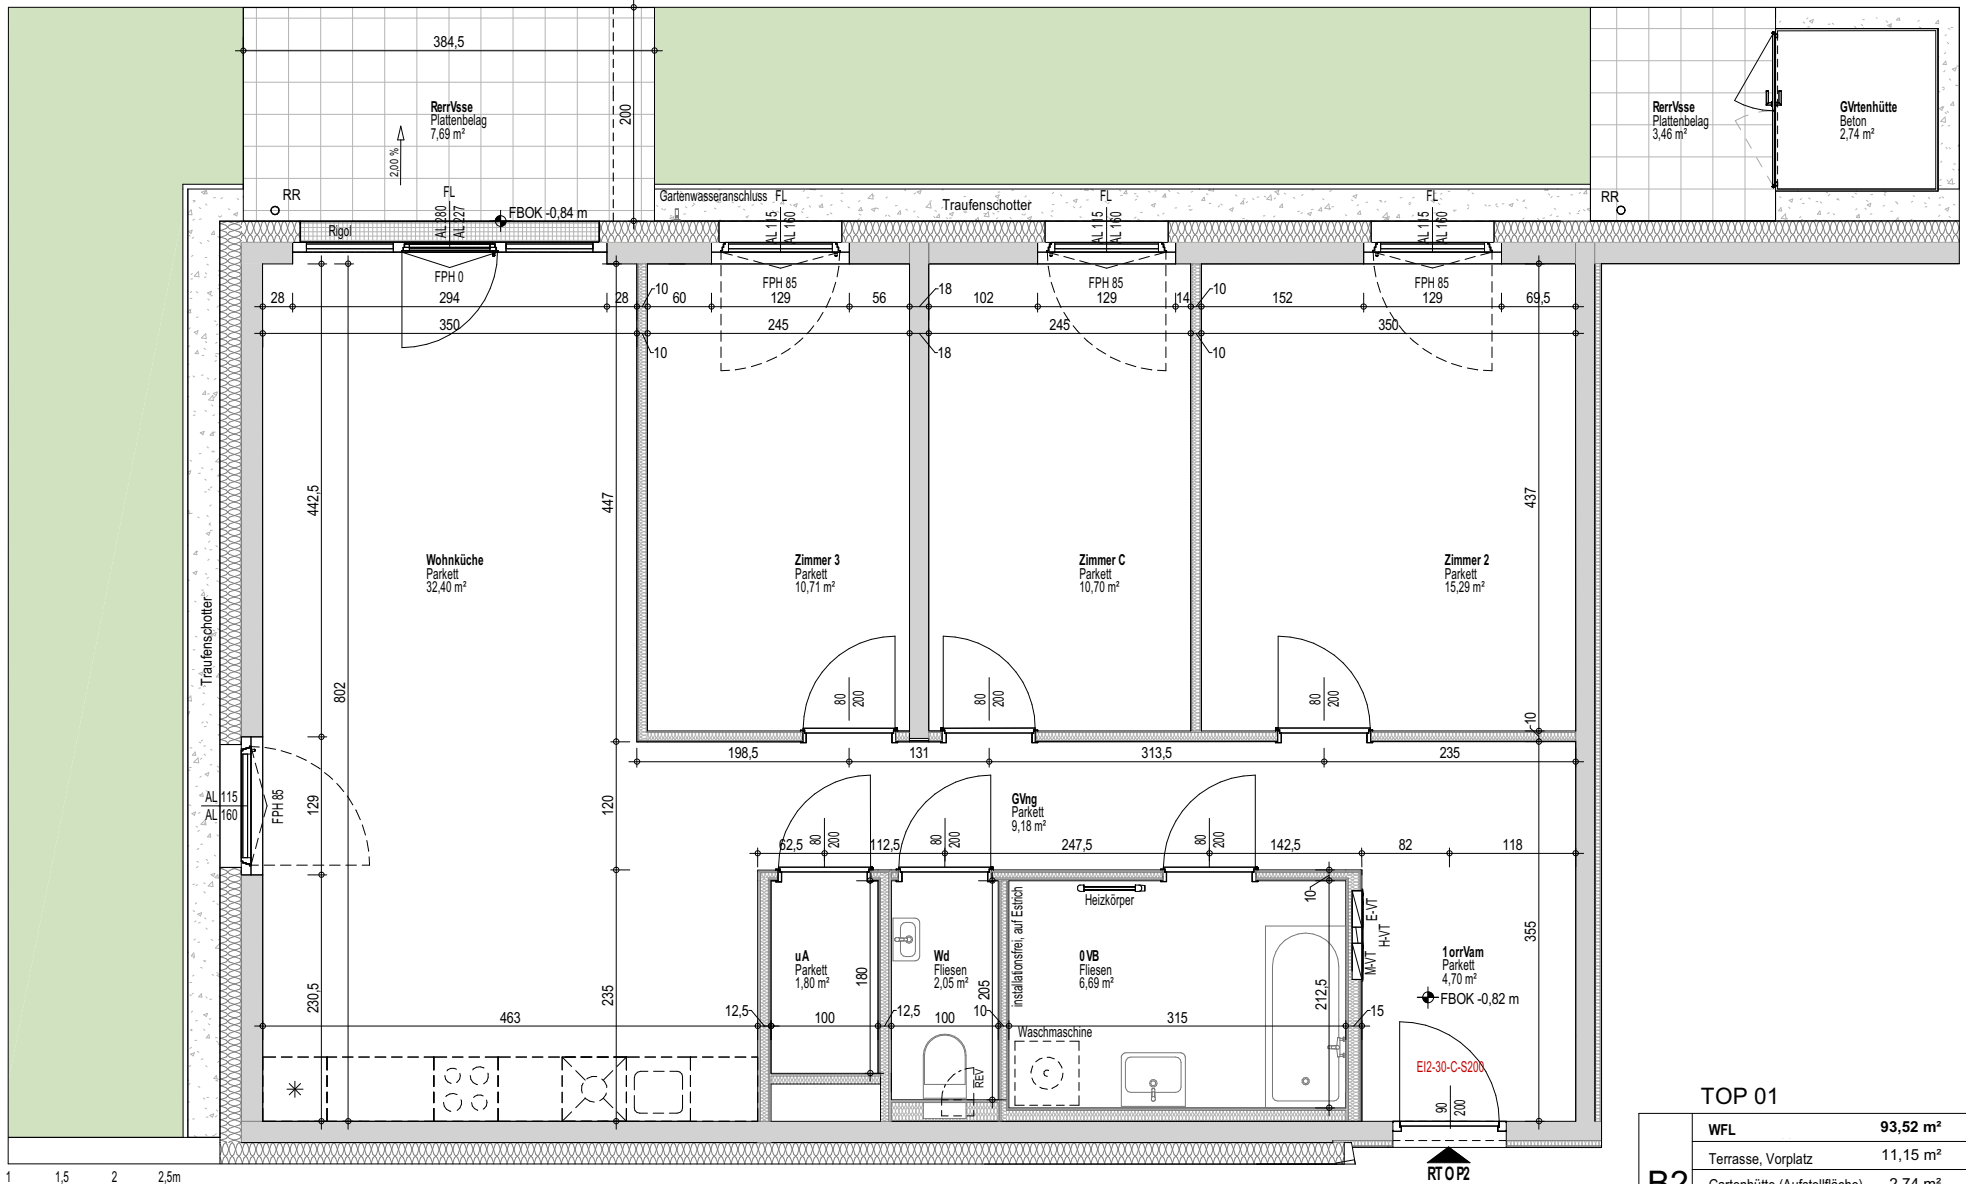

VERGABEPLAN

M 1:500

M 1:750

<p>Elektro Höhen-Legende:</p> <p>Reinigungssteckdose 30 cm</p> <p>Steckdose Geschirrspüler (GS) 30 cm</p> <p>Steckdose Kühlschrank (KS) 30 cm</p> <p>Anschlussdose E-Herd (EH) 30 cm</p> <p>TV-Anschlussdose 30 cm</p>	<p>Medien Leerdose (M-LD) 30 cm</p> <p>FR Steckdose Terrasse FR-KD 50 cm</p> <p>Arbeitssteckdosen Küche 110 cm</p> <p>Lichtschalter mit Taster (mitte bei mehrfachen Kombinationen) 110 cm</p> <p>Jalousie Taster (mitte bei mehrfachen Kombinationen) 110 cm</p>	<p>Steckdose Waschmaschine (WM) 110 cm</p> <p>Steckdose Waschtisch 110 cm</p> <p>Raumthermostat 140 cm</p> <p>Sprechanlage 140 cm</p> <p>Wandauslass Küche 160 cm</p> <p>Wandauslass Bad 180 cm</p> <p>Steckdose Dunstabzug(DA) 210 cm</p>
--	---	--

TOP 01

B2	WFL	93,52 m²
	Terrasse, Vorplatz	11,15 m²
	Gartenhütte (Aufstellfläche)	2,74 m²
	Garten, Vorgarten	136,93 m²
	Einlagerungsraum	2,89 m²

TOP 01

TOP 01	
WFL	93,52 m²
Terrasse, Vorplatz	11,15 m ²
Gartenhütte (Aufstellfläche)	2,74 m ²
Garten, Vorgarten	136,93 m ²
Einlagerungsraum	2,89 m ²

B2

TOP 01

B2	WFL	93,52 m ²
	Terrasse, Vorplatz	11,15 m ²
	Gartenhütte (Aufstellfläche)	2,74 m ²
	Garten, Vorgarten	136,93 m ²
	Einlagerungsraum	2,89 m ²

TOP 01

TOP 01	
WFL	93,52 m ²
Terrasse, Vorplatz	11,15 m ²
Gartenhütte (Aufstellfläche)	2,74 m ²
Garten, Vorgarten	136,93 m ²
Einlagerungsraum	2,89 m ²