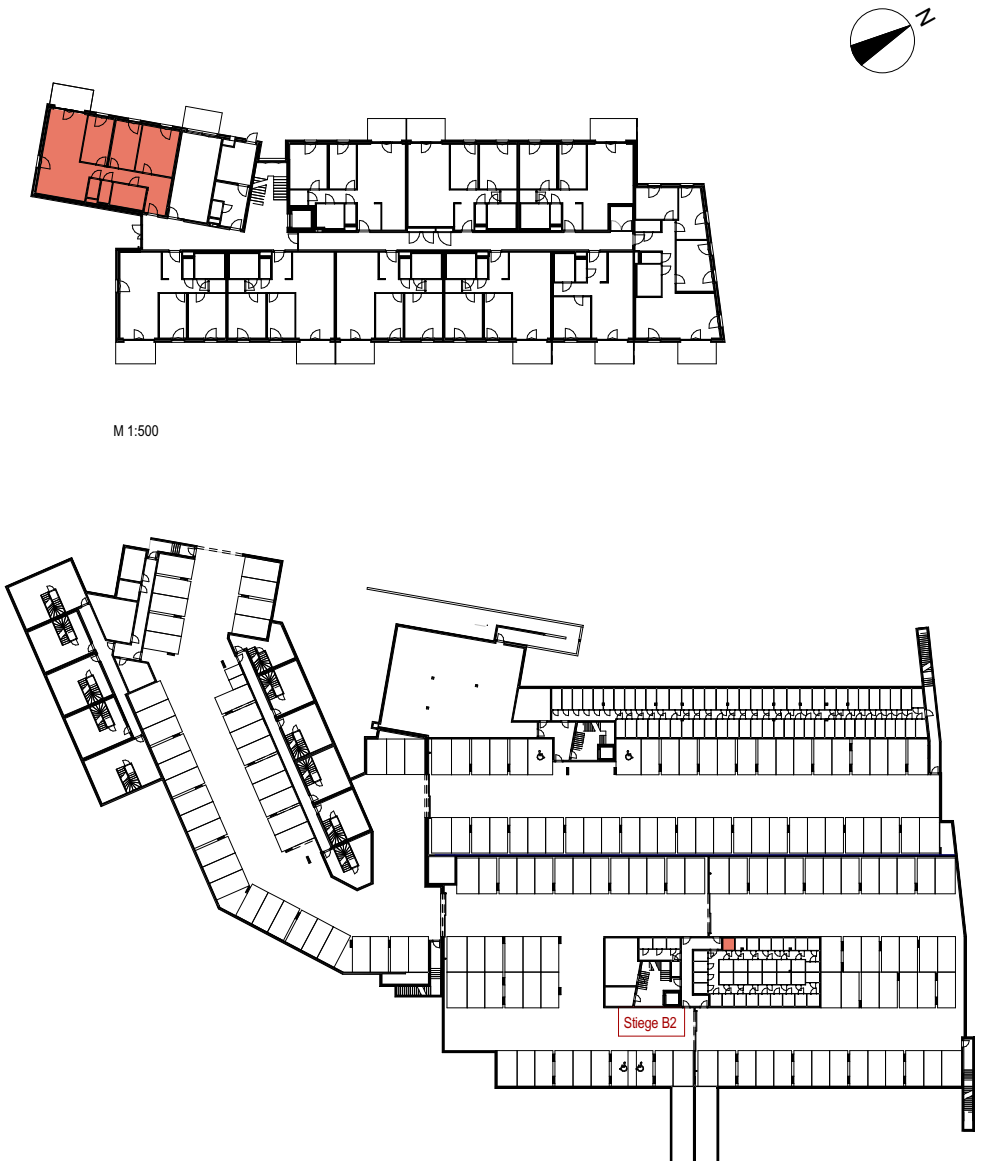

VERGABEPLAN

M 1:500

M 1:750

<p>Elektro Höhen-Legende:</p> <p>Reinigungssteckdose 30 cm</p> <p>Steckdose Geschirrspüler (GS) 30 cm</p> <p>Steckdose Kühlschrank (KS) 30 cm</p> <p>Anschlussdose E-Herd (EH) 30 cm</p> <p>TV-Anschlussdose 30 cm</p>	<p>Medien Leerdose (M-LD) 30 cm</p> <p>FR Steckdose Terrasse FR-KD 50 cm</p> <p>Arbeitssteckdosen Küche 110 cm</p> <p>Lichtschalter mit Taster (mitte bei mehrfachen Kombinationen) 110 cm</p> <p>Jalousie Taster (mitte bei mehrfachen Kombinationen) 110 cm</p>	<p>Steckdose Waschmaschine (WM) 110 cm</p> <p>Steckdose Waschtisch 110 cm</p> <p>Raumthermostat 140 cm</p> <p>Sprechanlage 140 cm</p> <p>Wandauslass Küche 160 cm</p> <p>Wandauslass Bad 180 cm</p> <p>Steckdose Dunstabzug(DA) 210 cm</p>
--	---	--

TOP 01

B2	WFL	93,52 m²
	Terrasse, Vorplatz	11,15 m²
	Gartenhütte (Aufstellfläche)	2,74 m²
	Garten, Vorgarten	136,93 m²
	Einlagerungsraum	2,89 m²

TOP 01

TOP 01	
WFL	93,52 m²
Terrasse, Vorplatz	11,15 m ²
Gartenhütte (Aufstellfläche)	2,74 m ²
Garten, Vorgarten	136,93 m ²
Einlagerungsraum	2,89 m ²

B2

TOP 01

B2	WFL	93,52 m ²
	Terrasse, Vorplatz	11,15 m ²
	Gartenhütte (Aufstellfläche)	2,74 m ²
	Garten, Vorgarten	136,93 m ²
	Einlagerungsraum	2,89 m ²

TOP 01

TOP 01	
WFL	93,52 m ²
Terrasse, Vorplatz	11,15 m ²
Gartenhütte (Aufstellfläche)	2,74 m ²
Garten, Vorgarten	136,93 m ²
Einlagerungsraum	2,89 m ²