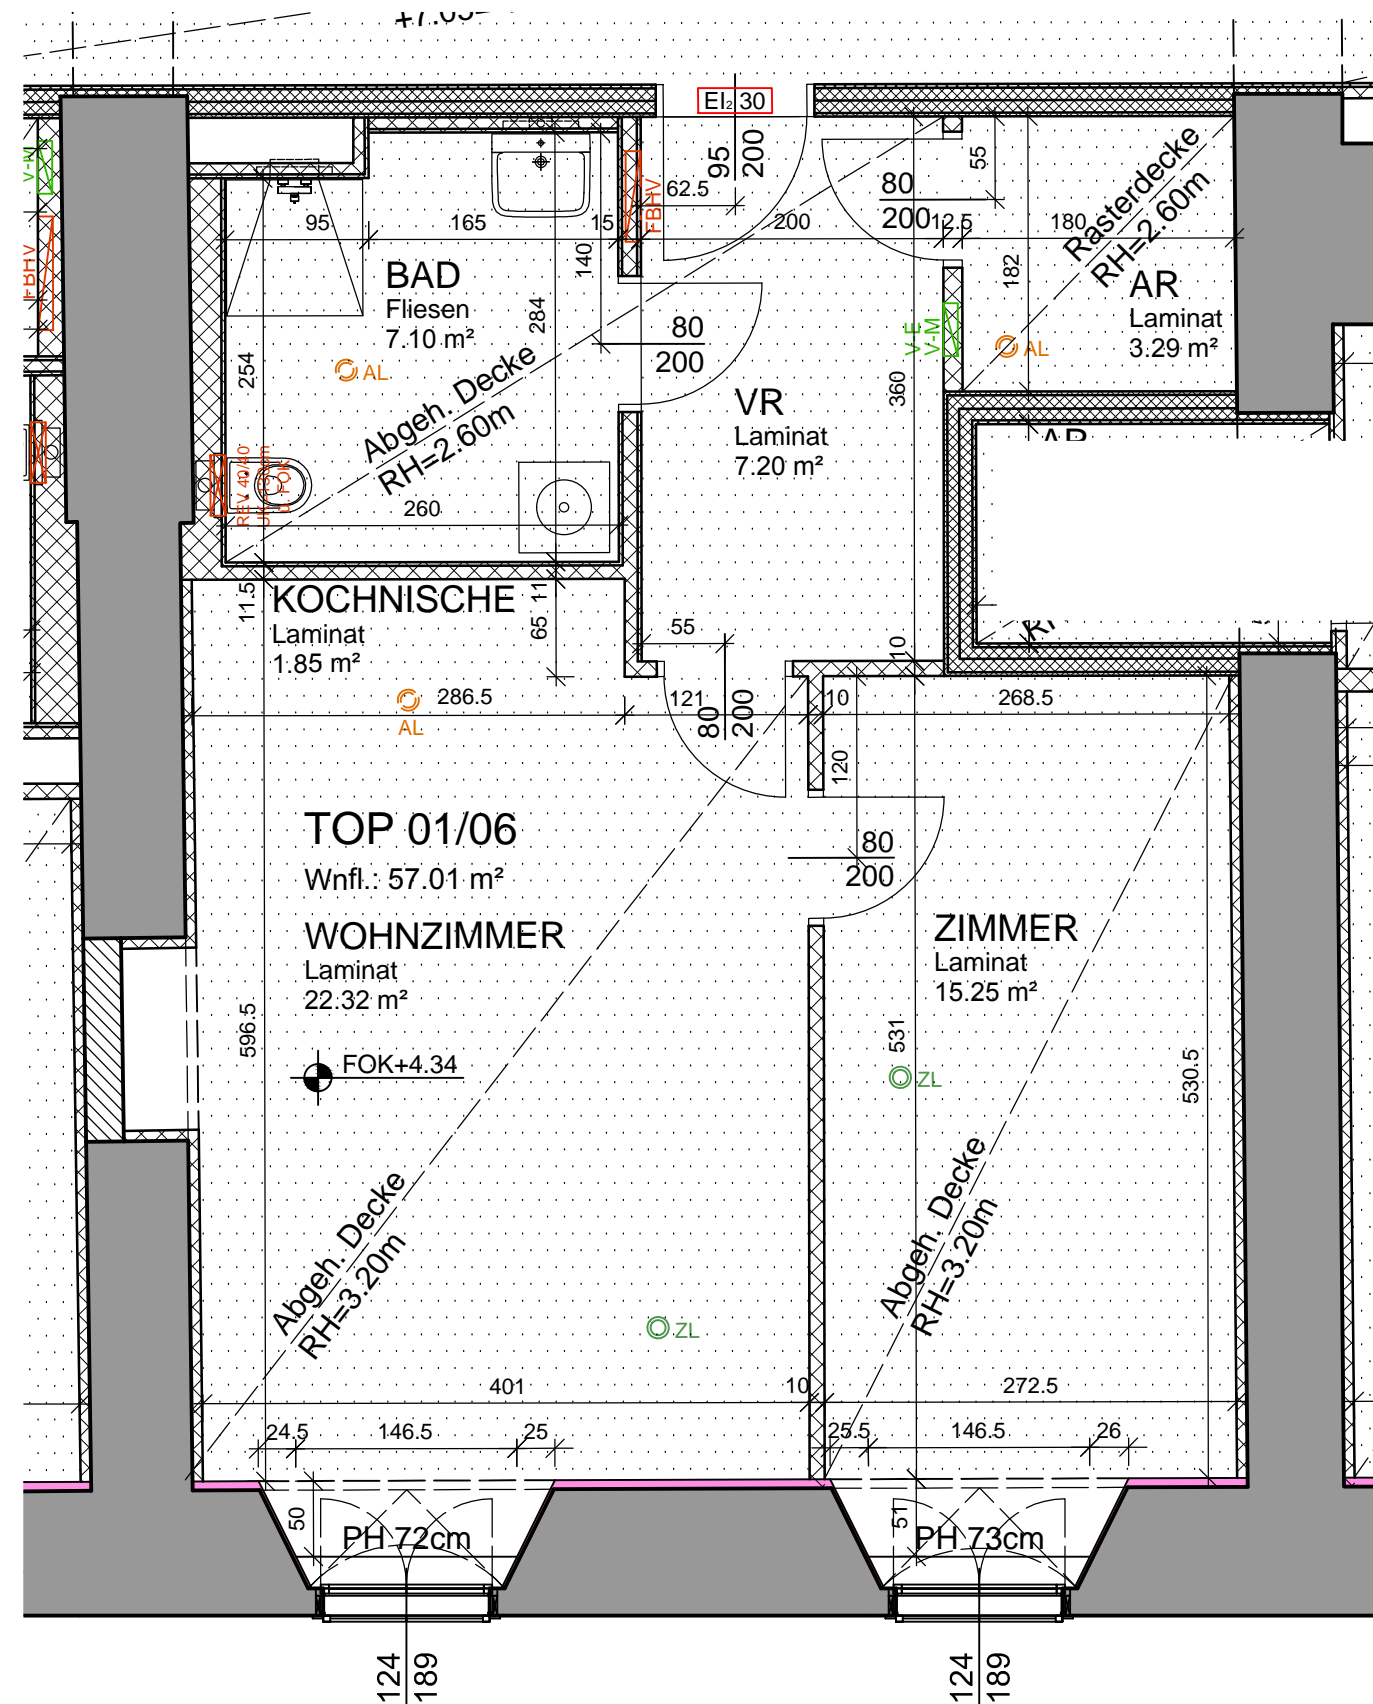

Sämtliche Beschriftungen und Bemaßungen sind Rohbaugrößen mit Maßtoleranzen laut
Ö-Norm und sind als Grundlage für die Herstellung von Einbaumöbeln ungeeignet.
Unverbindliche Plankopie - Änderungen während der Bauausführung vorbehalten.

2460 Bruck an der Leitha | Johngasse 1 | TOP 6 | 1.OG | Plan

WOHNNUTZFLÄCHE 57.01 m² BARRIEREFREI ERREICHBAR UND ADAPTIERBAR

Stand: August 2018

M 1:50

2460 Bruck an der Leitha | Johngasse 1 | TOP 6 | 1.OG | Möblierung | Elektroinstallationen