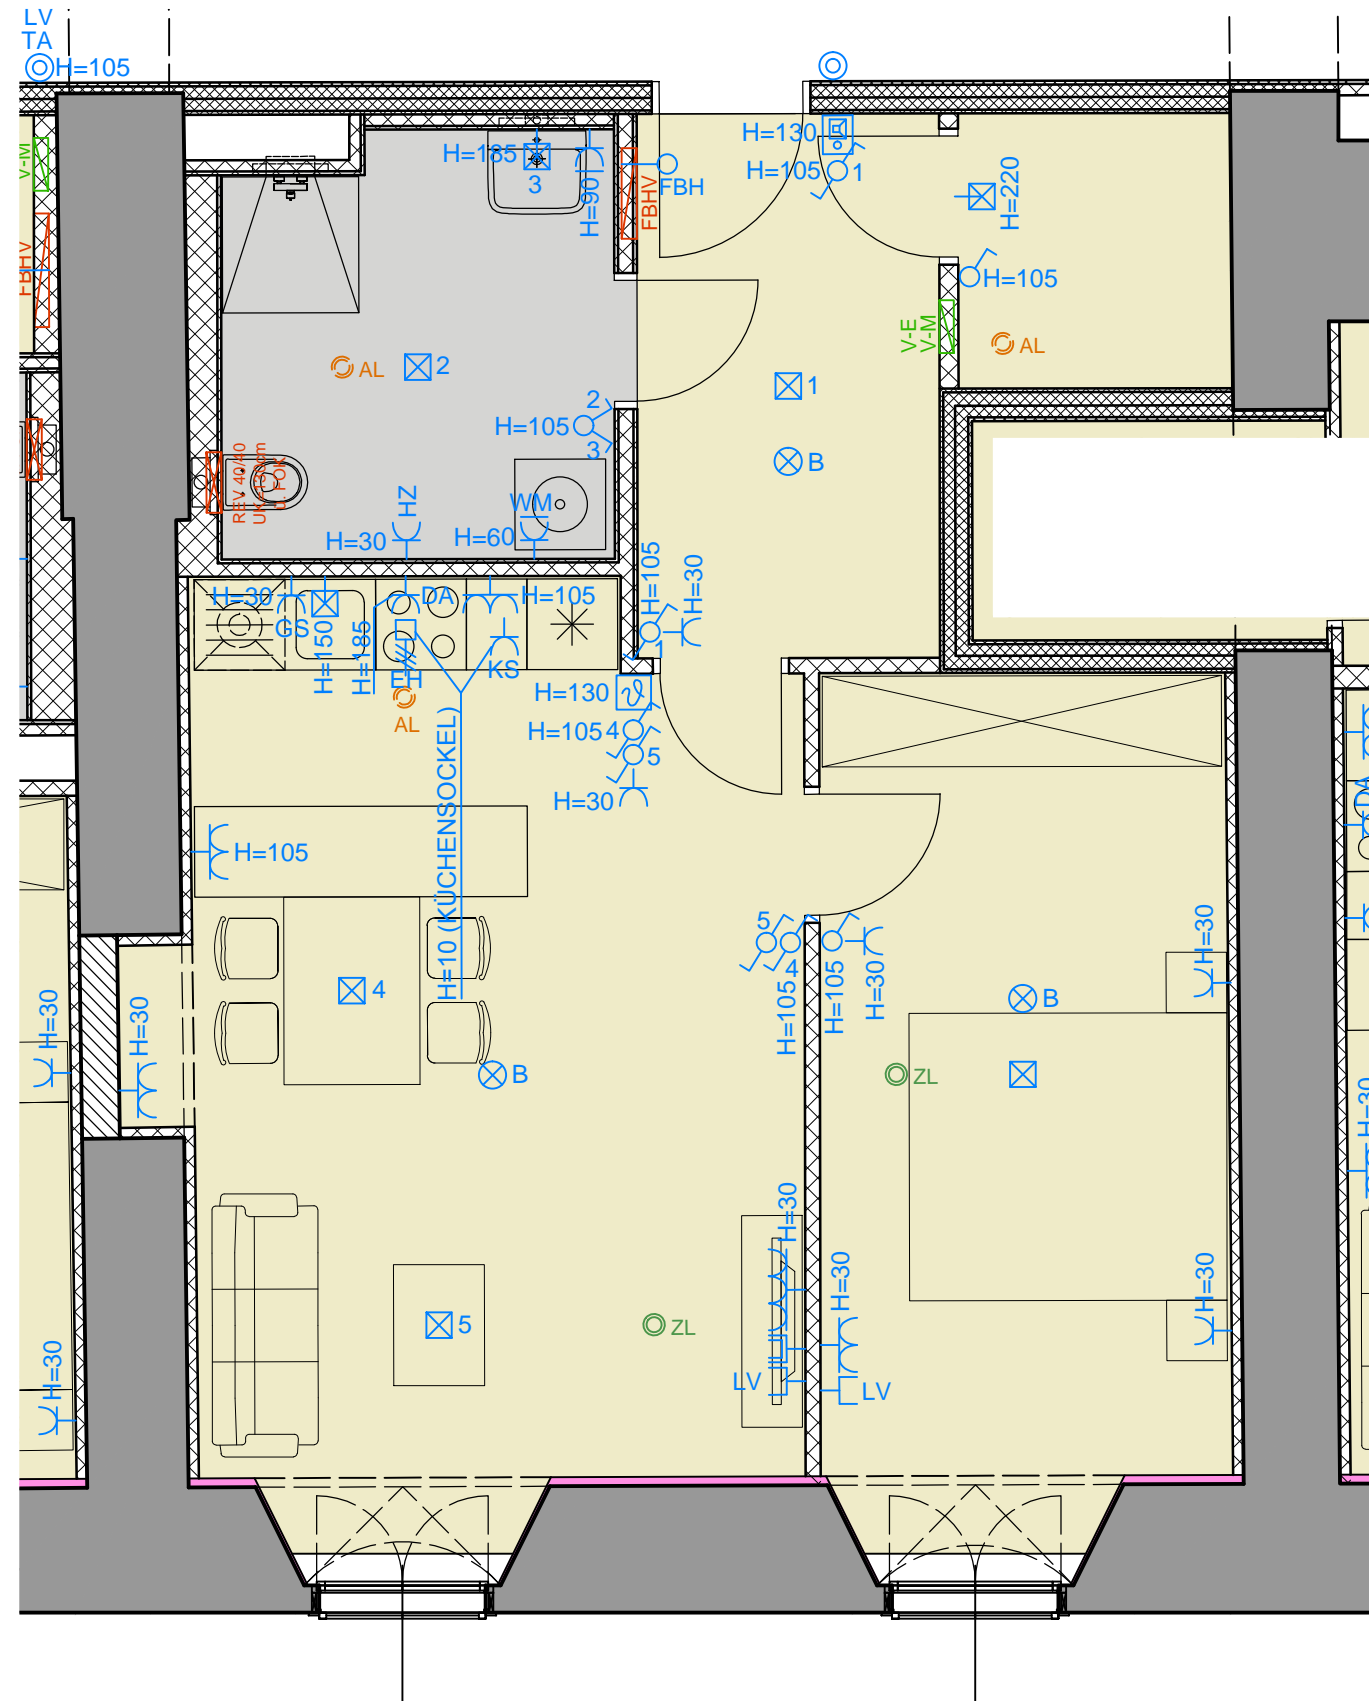

Legende

Raumabkürzungen

VR	Vorraum
AR	Abstellraum
KOCHNI	Kochnische
SR	Schrankraum

Allgemeine Abkürzungen

El.30	Feuerschutztüre
El.30-C	Feuerschutztüre mit Selbstschließfunktion
El.30-C-SM	Feuerschutztüre mit Selbstschließfunktion + rauchdicht
FBHV	Fußbodenheizungsverteiler
FOK	Fußbodenoberkante
PH	Fertigparapethöhe
RAR	Regenabfallrohr
REV-TÜRE	Revisionstüre
RIGOL	Entwässerungsrinne
RW-KANAL	Regenwasserkanaldeckel
SW-KANAL	Schmutzwasserkanaldeckel
V-E	Verteiler Strom
V-M	Verteiler Medien

Erdgeschoß

1.Obergeschoß

2.Obergeschoß

- | | | |
|-------------------|-------------|-----------------------------|
| Kindergarten | Aufzug | Einlagerungsraum |
| Wohnen | Treppenhaus | Fahrrad- u. Kinderwagenraum |
| Gemeinschaftsraum | Gang | Müllraum |

2460 Bruck an der Leitha | Johngasse 1 | TOP 6 | 1.OG | Plan

WOHNNUTZFLÄCHE 57.01 m² BARRIEREFREI ERREICHBAR UND ADAPTIERBAR

Stand: August 2018

M 1:50

2460 Bruck an der Leitha | Johngasse 1 | TOP 6 | 1.OG | Möblierung | Elektroinstallationen