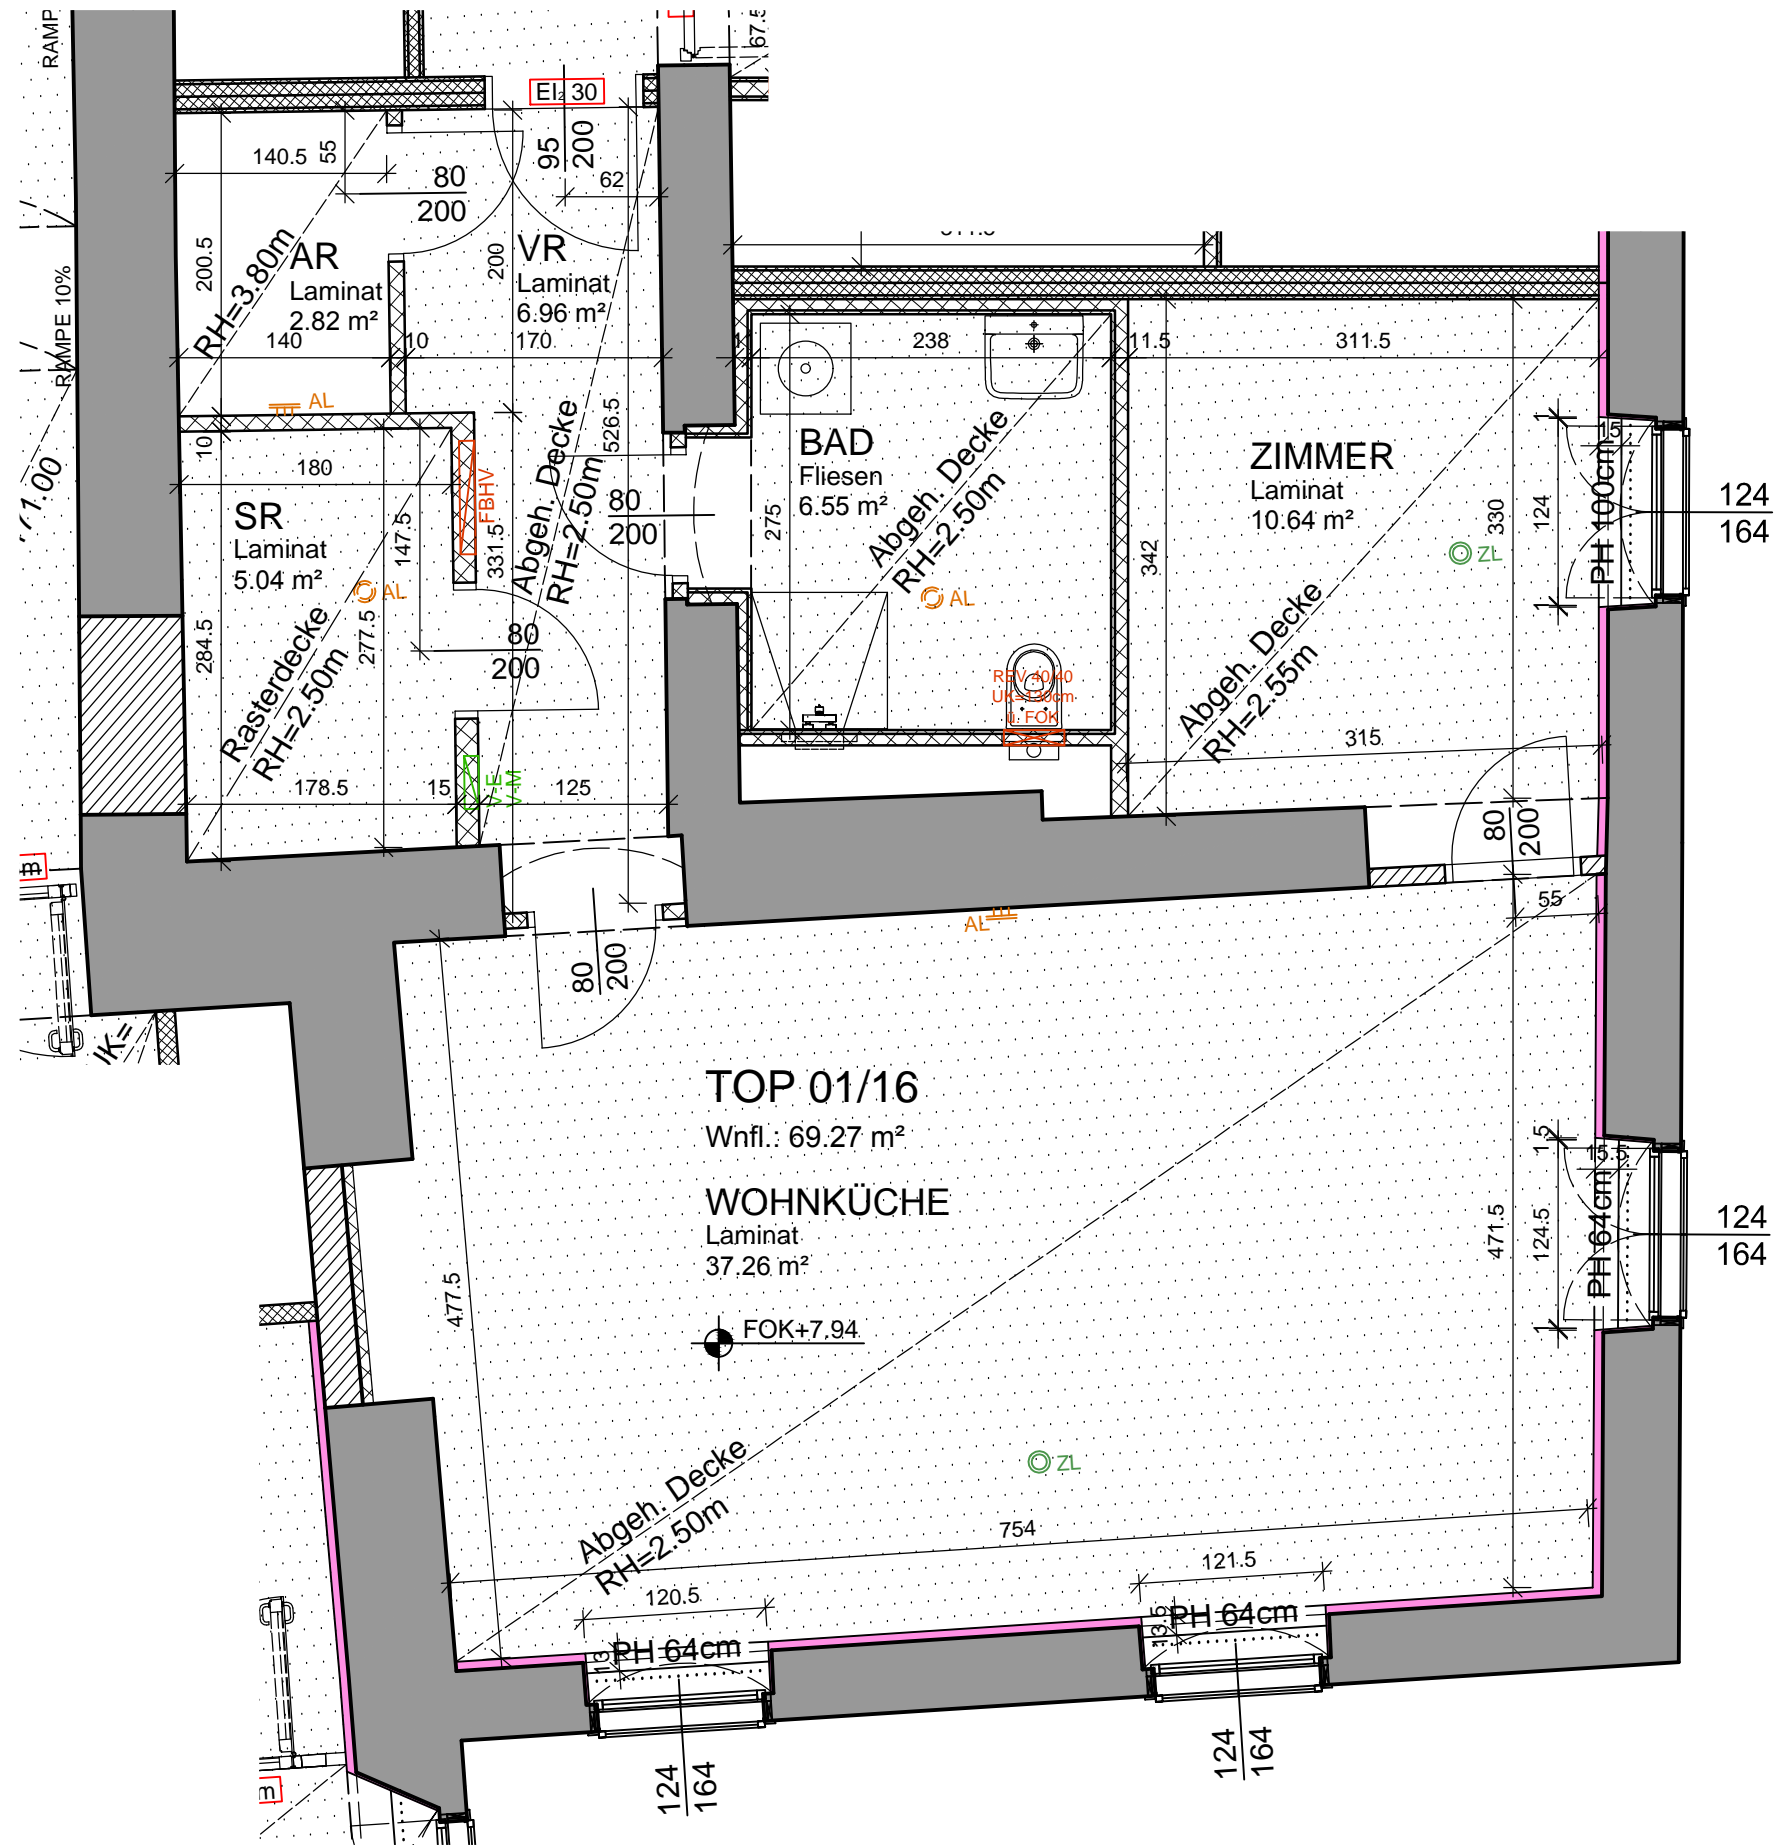

Legende

Raumabkürzungen

VR	Vorraum
AR	Abstellraum
KOCHNI	Kochnische
SR	Schrankraum

Allgemeine Abkürzungen

El.30	Feuerschutztüre
El.30-C	Feuerschutztüre mit Selbstschließfunktion
El.30-C-SM	Feuerschutztüre mit Selbstschließfunktion + rauchdicht
FBHV	Fußbodenheizungsverteiler
FOK	Fußbodenoberkante
PH	Fertigparapethöhe
RAR	Regenabfallrohr
REV-TÜRE	Revisionstüre
RIGOL	Entwässerungsrinne
RW-KANAL	Regenwasserkanaldeckel
SW-KANAL	Schmutzwasserkanaldeckel
V-E	Verteiler Strom
V-M	Verteiler Medien

Sämtliche Beschriftungen und Bemaßungen sind Rohbaugrößen mit Maßtoleranzen laut
Ö-Norm und sind als Grundlage für die Herstellung von Einbaumöbeln ungeeignet.
Unverbindliche Plankopie - Änderungen während der Bauausführung vorbehalten.

2460 Bruck an der Leitha | Johngasse 1 | TOP 16 | 2.OG | Plan

WOHNNUTZFLÄCHE 69.27 m² BARRIEREFREI ERREICHBAR UND ADAPTIERBAR

Stand: August 2018

M 1:50

Legende :

 V-E	Verteiler Strom	 GS	Steckdose Geschirrspüler
 V-M	Verteiler Medien	 KS	Steckdose Kühlschrank
	Licht - Deckenauslass (mit Klemmen geschützt)	 DA	Steckdose Dunstabzugshaube
	Licht - Wandauslass (mit Klemmen geschützt)	 EHP	Steckdose Heizpatrone
	Ausschalter		E-Auslass 230V
	Ausschalter mit Kontrolleuchte		E-Auslass 3x400V
	Ausschalter 2-polig mit Kontrolleuchte		Raumthermostat
	Wechselschalter	 LV TA	Leerverrohrung für Türöffnertaster
	Serienschalter	 TA	Leerverrohrung automatischer Türantrieb
	Taster	 LV	Leerverrohrung Schwachstrom
	Taster beleuchtet		Antennensteckdose
	Schuko Steckdose 1-fach		GSA - Innensprechstelle
	Schuko Steckdose 2-fach	 KL	Klingeltaster
	Schuko Steckdose 3-fach	 B	Rauchwarnmelder (Batterie)
	UP-FR Schuko Steckdose	 ZL	Zuluft kontrollierte Wohnraumlüftung
 WM	Steckdose Waschmaschine	 AL	Abluft kontrollierte Wohnraumlüftung
 EH	Anschlussdose E-Herd 3x400V	 FBHV	Fußbodenheizungsverteiler