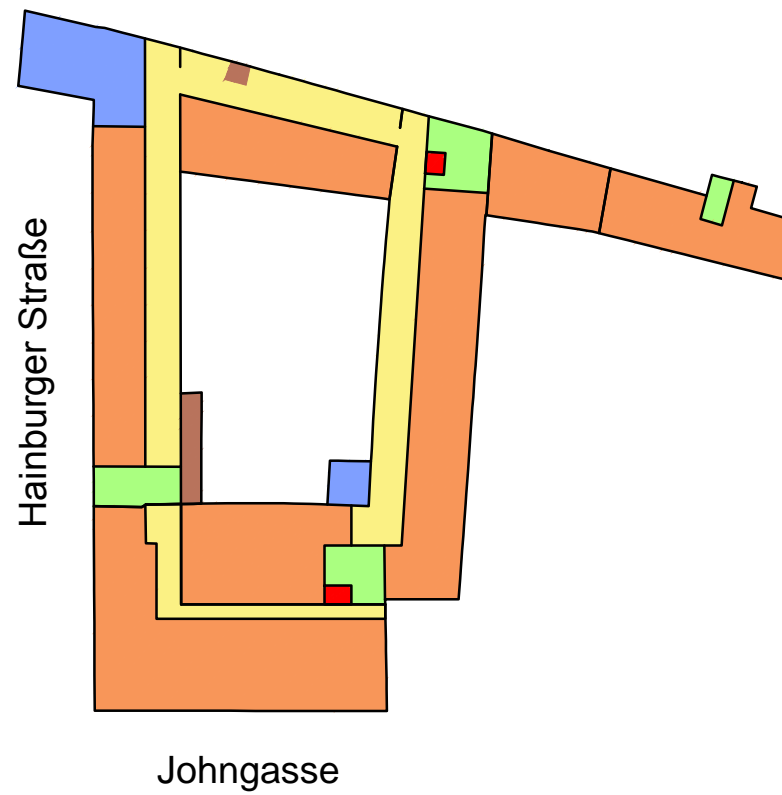

1.Obergeschoß