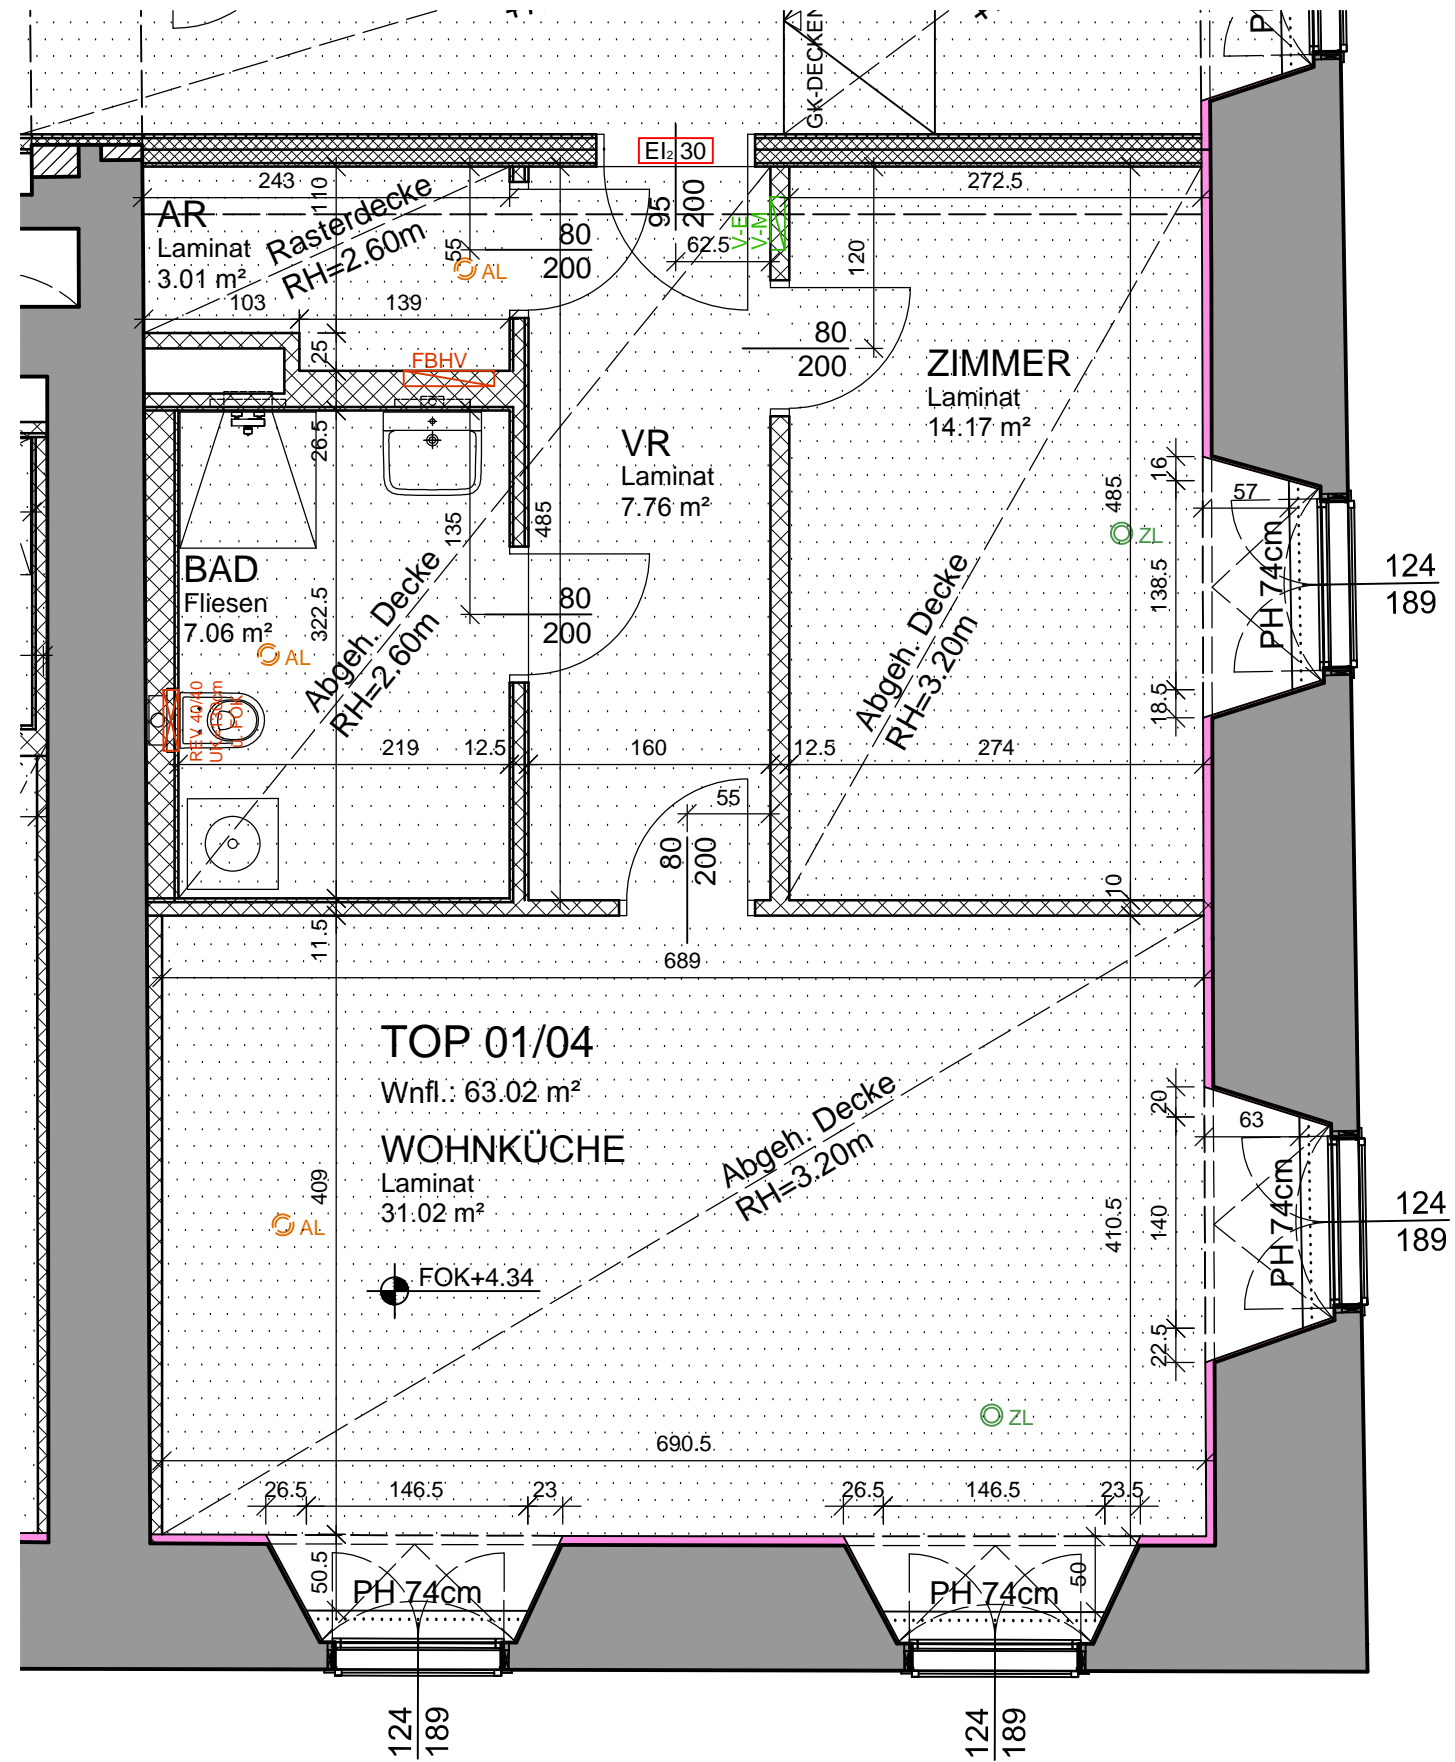

Legende

Raumabkürzungen

VR	Vorraum
AR	Abstellraum
KOCHNI	Kochnische
SR	Schrankraum

Allgemeine Abkürzungen

El.30	Feuerschutztüre
El.30-C	Feuerschutztüre mit Selbstschließfunktion
El.30-C-SM	Feuerschutztüre mit Selbstschließfunktion + rauchdicht
FBHV	Fußbodenheizungsverteiler
FOK	Fußbodenoberkante
PH	Fertigparapethöhe
RAR	Regenabfallrohr
REV-TÜRE	Revisionstüre
RIGOL	Entwässerungsrinne
RW-KANAL	Regenwasserkanaldeckel
SW-KANAL	Schmutzwasserkanaldeckel
V-E	Verteiler Strom
V-M	Verteiler Medien

Sämtliche Beschriftungen und Bemaßungen sind Rohbaugrößen mit Maßtoleranzen laut
Ö-Norm und sind als Grundlage für die Herstellung von Einbaumöbeln ungeeignet.
Unverbindliche Plankopie - Änderungen während der Bauausführung vorbehalten.

Erdgeschoß

1.Obergeschoß

2.Obergeschoß

- | | | | |
|------------------|-------------|-----------------------------|------------------|
| Kindergarten | Aufzug | Gemeinschaftsraum | Einlagerungsraum |
| Kinderarztpraxis | Treppenhaus | Fahrrad- u. Kinderwagenraum | |
| Wohnen | Gang | Müllraum | |

2460 Bruck an der Leitha | Johngasse 1 | TOP 4 | 1.OG | Plan

WOHNNUTZFLÄCHE 63.02 m² BARRIEREFREI ERREICHBAR UND ADAPTIERBAR

Stand: August 2018

M 1:50

2460 Bruck an der Leitha | Johngasse 1 | TOP 4 | 1.OG | Möblierung | Elektroinstallationen