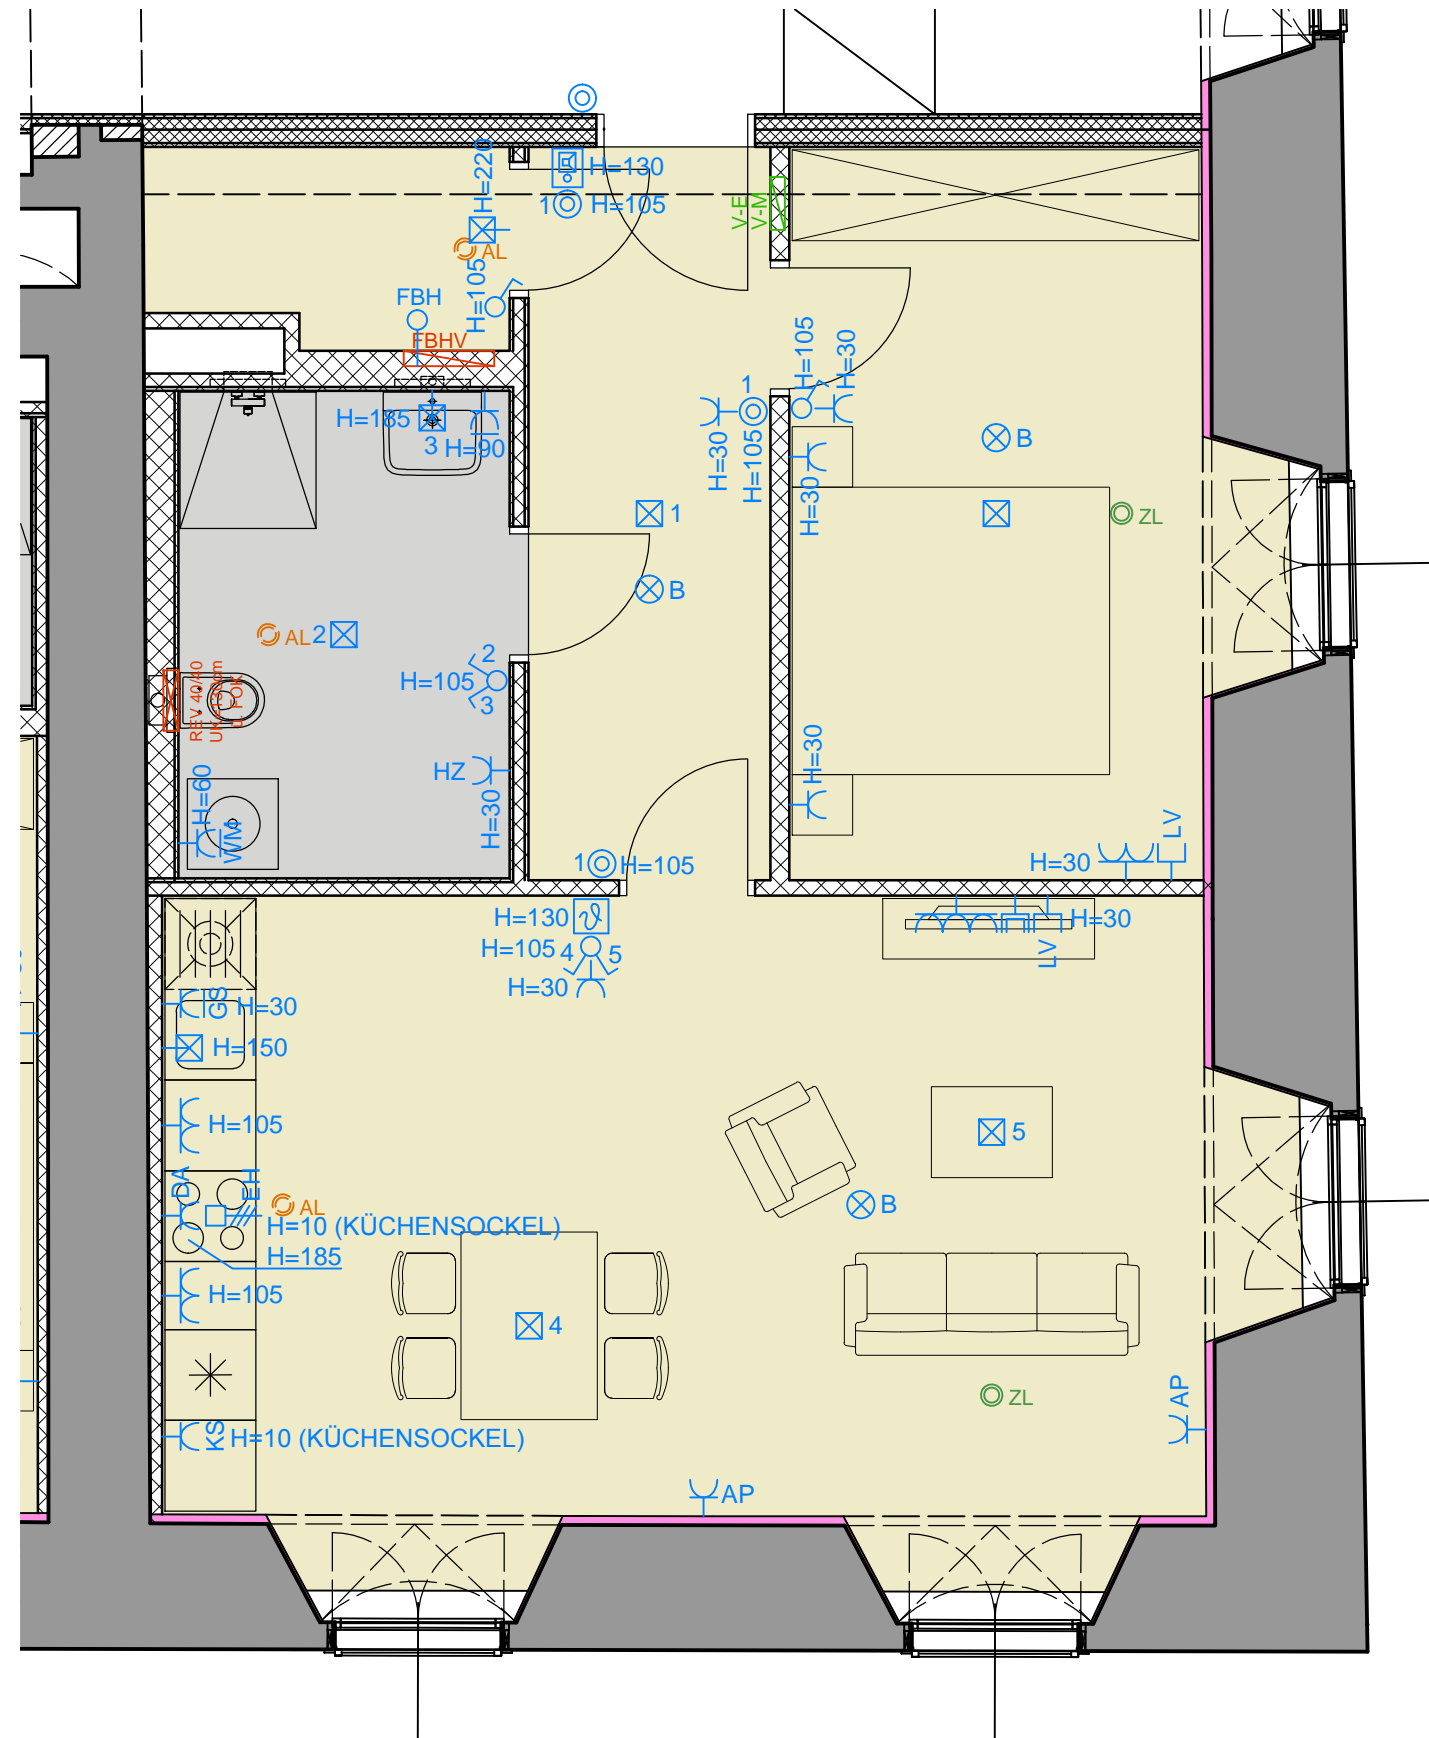

Legende

Raumabkürzungen

VR	Vorraum
AR	Abstellraum
KOCHNI	Kochnische
SR	Schrankraum

Allgemeine Abkürzungen

El.30	Feuerschutztüre
El.30-C	Feuerschutztüre mit Selbstschließfunktion
El.30-C-SM	Feuerschutztüre mit Selbstschließfunktion + rauchdicht
FBHV	Fußbodenheizungsverteiler
FOK	Fußbodenoberkante
PH	Fertigparapethöhe
RAR	Regenabfallrohr
REV-TÜRE	Revisionstüre
RIGOL	Entwässerungsrinne
RW-KANAL	Regenwasserkanaldeckel
SW-KANAL	Schmutzwasserkanaldeckel
V-E	Verteiler Strom
V-M	Verteiler Medien

Sämtliche Beschriftungen und Bemaßungen sind Rohbaugrößen mit Maßtoleranzen laut
Ö-Norm und sind als Grundlage für die Herstellung von Einbaumöbeln ungeeignet.
Unverbindliche Plankopie - Änderungen während der Bauausführung vorbehalten.

Erdgeschoß

1.Obergeschoß

2.Obergeschoß

- | | | | |
|------------------|-------------|-----------------------------|------------------|
| Kindergarten | Aufzug | Gemeinschaftsraum | Einlagerungsraum |
| Kinderarztpraxis | Treppenhaus | Fahrrad- u. Kinderwagenraum | |
| Wohnen | Gang | Müllraum | |

2460 Bruck an der Leitha | Johngasse 1 | TOP 4 | 1.OG | Plan

WOHNNUTZFLÄCHE 63.02 m² BARRIEREFREI ERREICHBAR UND ADAPTIERBAR

Stand: August 2018

M 1:50

2460 Bruck an der Leitha | Johngasse 1 | TOP 4 | 1.OG | Möblierung | Elektroinstallationen