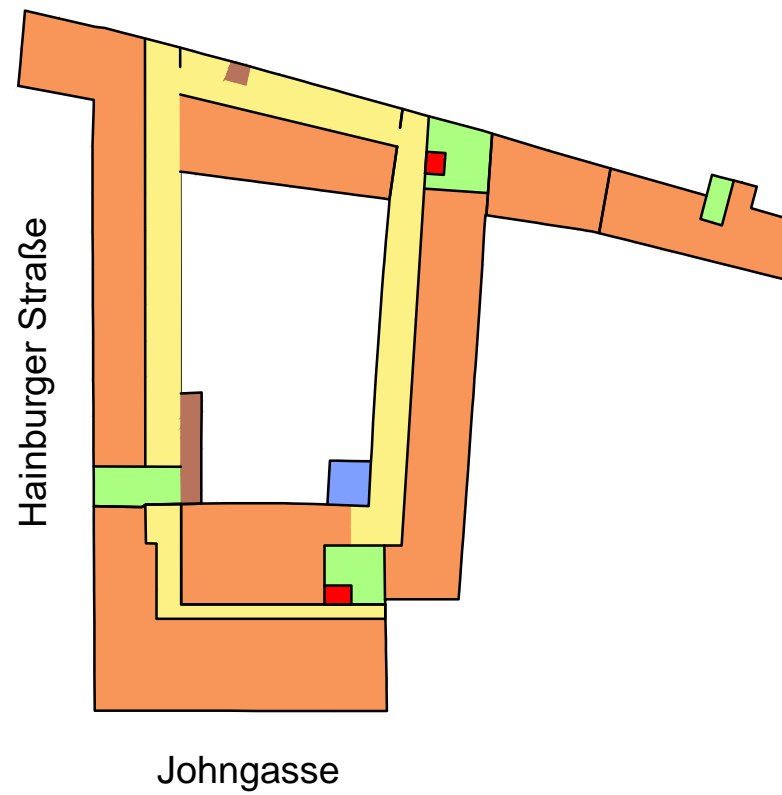

1.Obergeschoß