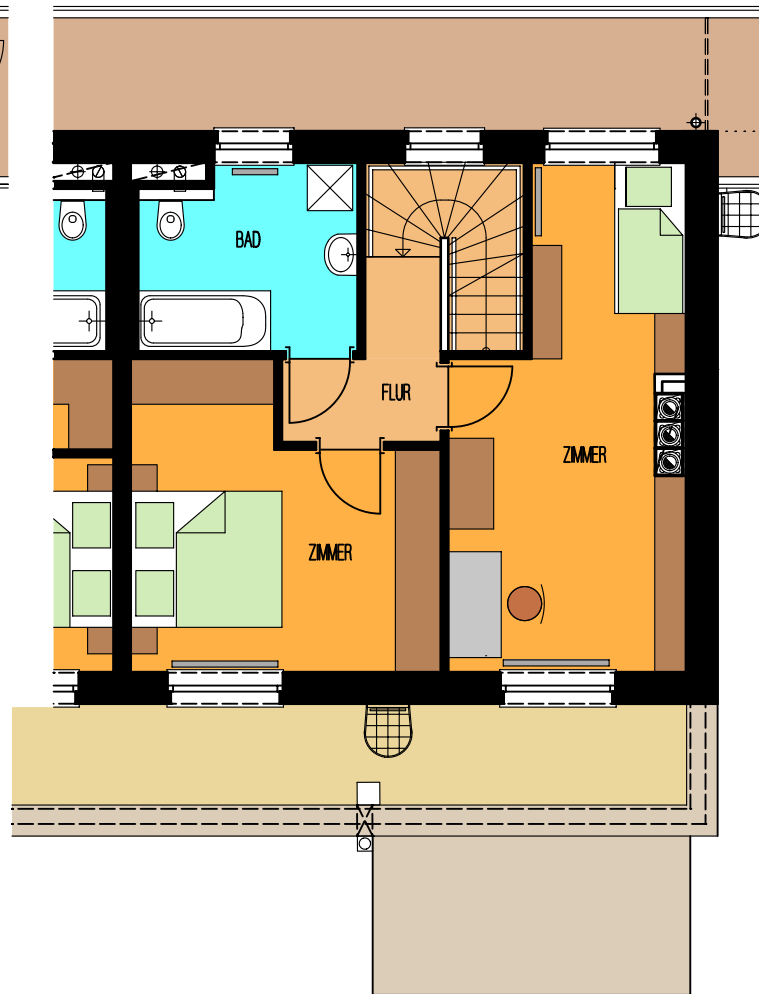

WHA STEGERSBACH

HAUS 2

2.OBERGESCHOSS

TOP 7

DACHGESCHOSS

TOP 7

M = 1 : 100

TOP 7	
WOHNFL.2OG	54,39m ²
WOHNFL.DG	42,49m ²
WOHNFL.	96,88m ²
BALKON	8,00m ²
GESAMT	104,88m ²