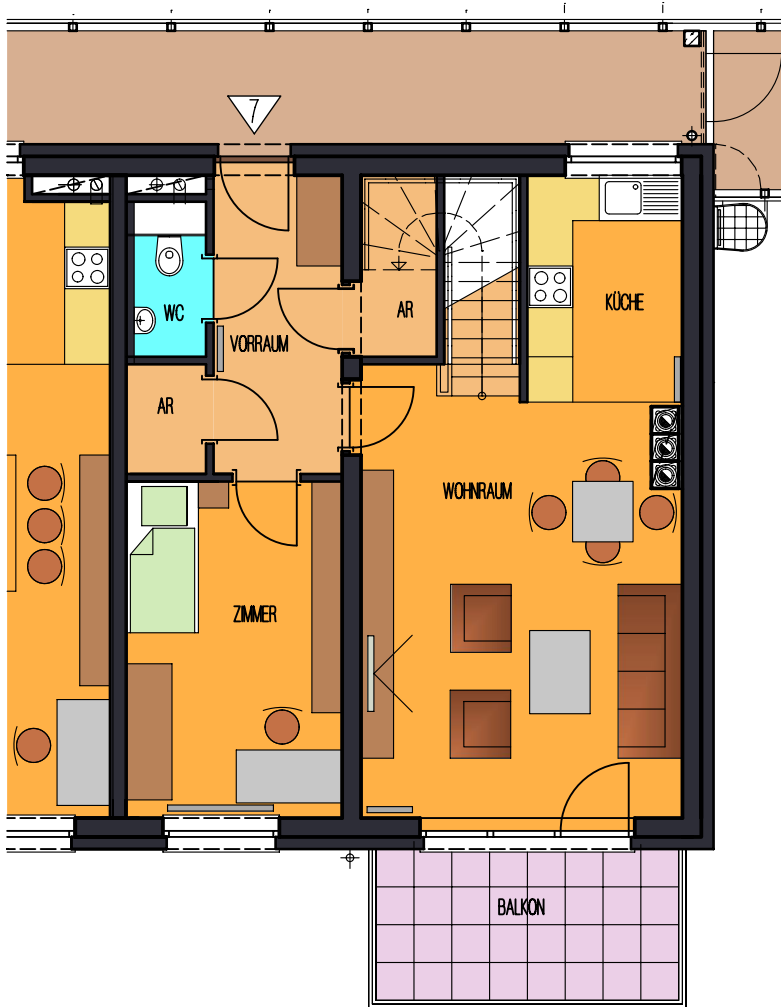

WHA STEGERSBACH

HAUS 2

2.OBERGESCHOSS

TOP 7

DACHGESCHOSS

TOP 7

M = 1 : 100

TOP 7	
WOHNFL.2OG	54,39m ²
WOHNFL.DG	42,49m ²
WOHNFL.	96,88m ²
BALKON	8,00m ²
GESAMT	104,88m ²