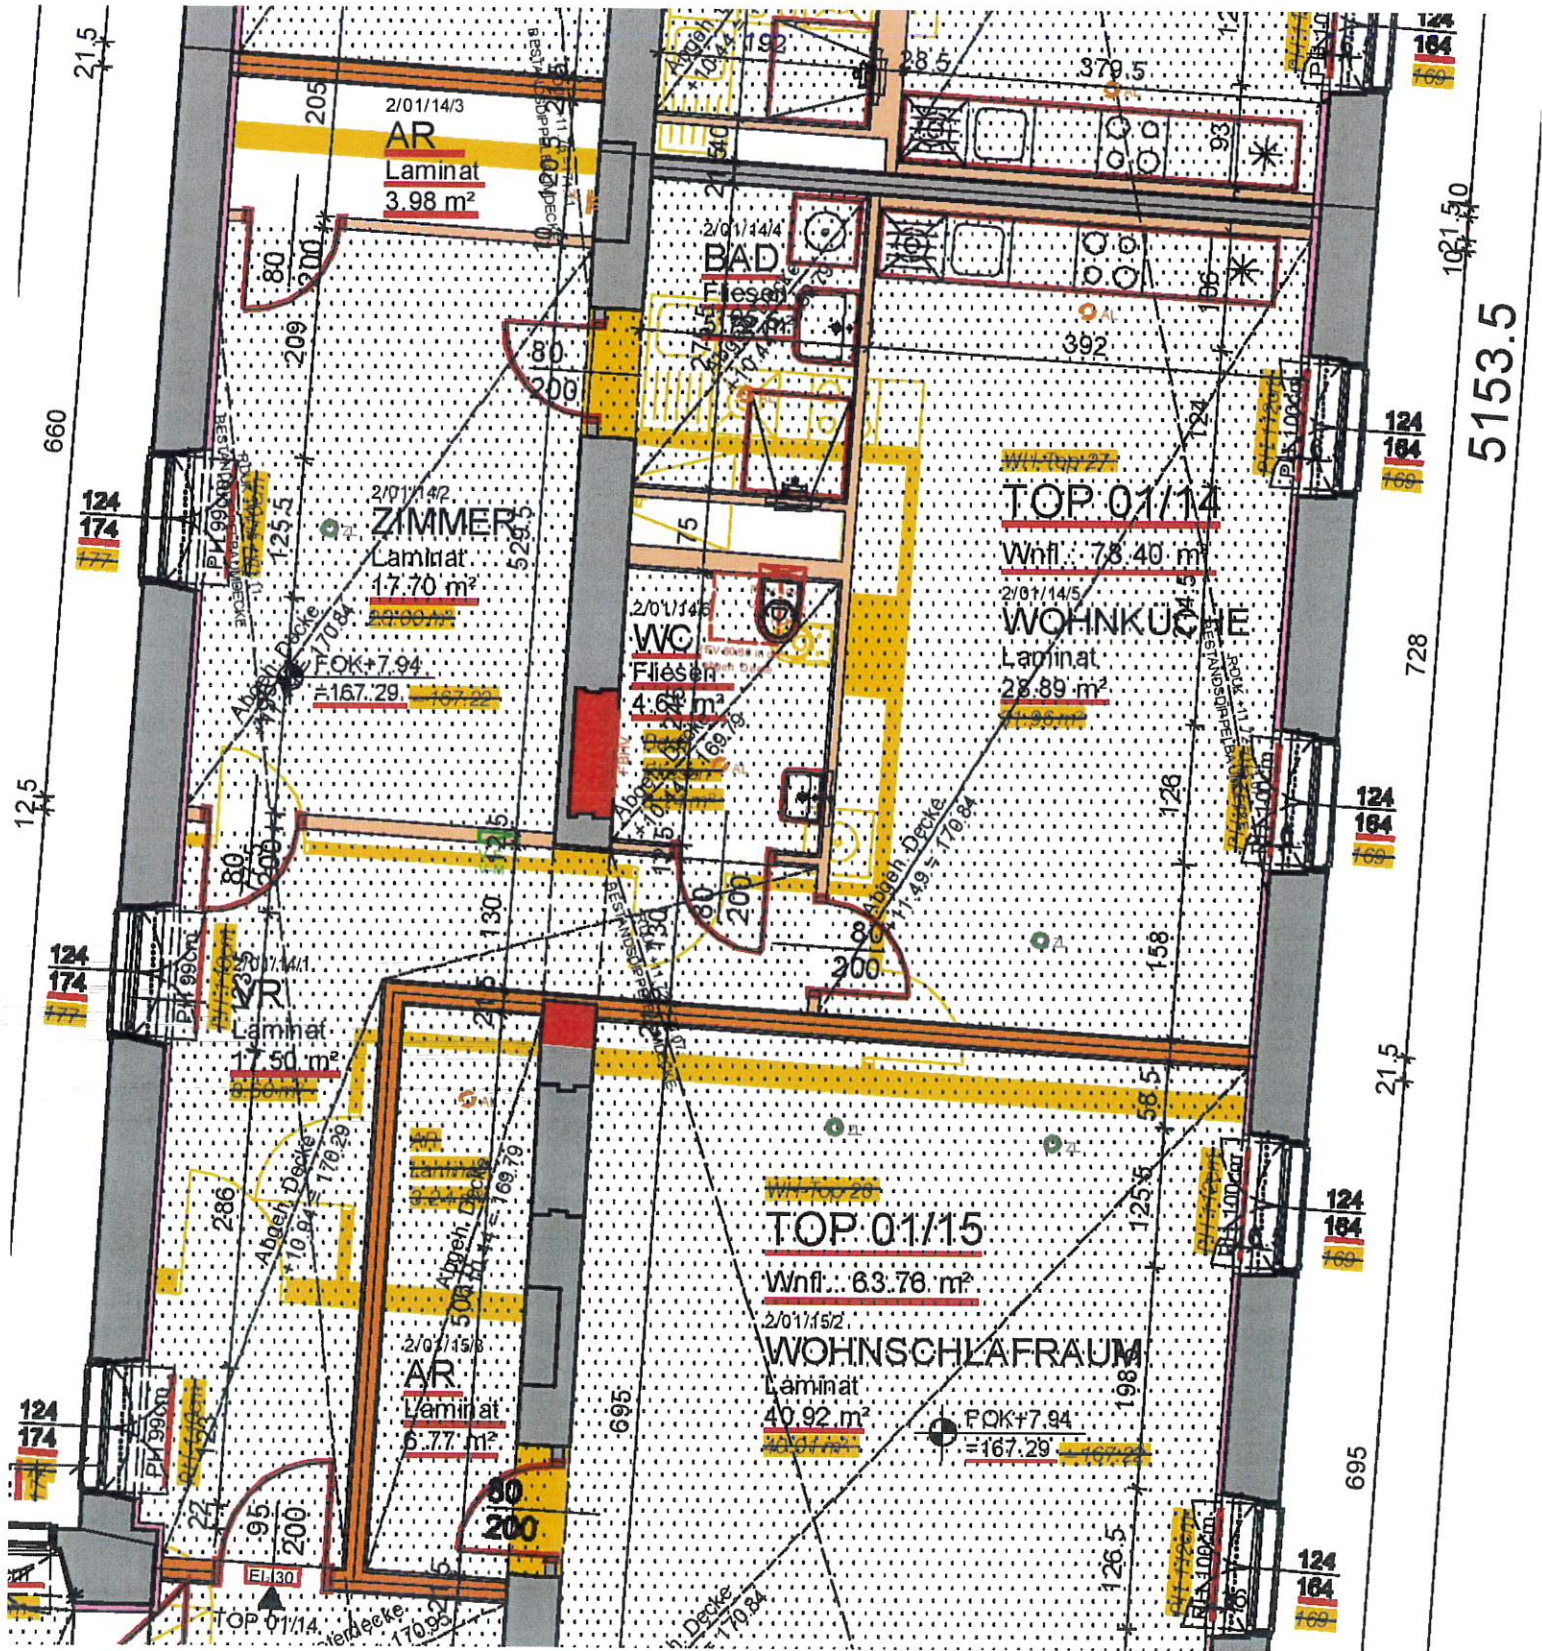

2/01/14/3
AR
 Laminat
 3.98 m²

2/01/14/4
BAD
 Fliesen
 5.32 m²

2/01/14/5
WC
 Fliesen
 4.64 m²

2/01/14/2
ZIMMER
 Laminat
 17.70 m²

TOP 01/14
 Wnfl. 78.40 m²
 2/01/14/5
WOHNKÜCHE
 Laminat
 28.89 m²

2/01/14/1
KU
 Laminat
 17.50 m²

TOP 01/15
 Wnfl. 63.76 m²
 2/01/15/2
WOHNSCHLAFRAUM
 Laminat
 40.92 m²

2/01/15/1
AR
 Laminat
 6.77 m²

5153.5

1021.50

728

21.5

695

124
164
169

21.5

660

124
174

12.5

124
174

124
174

124
164
169