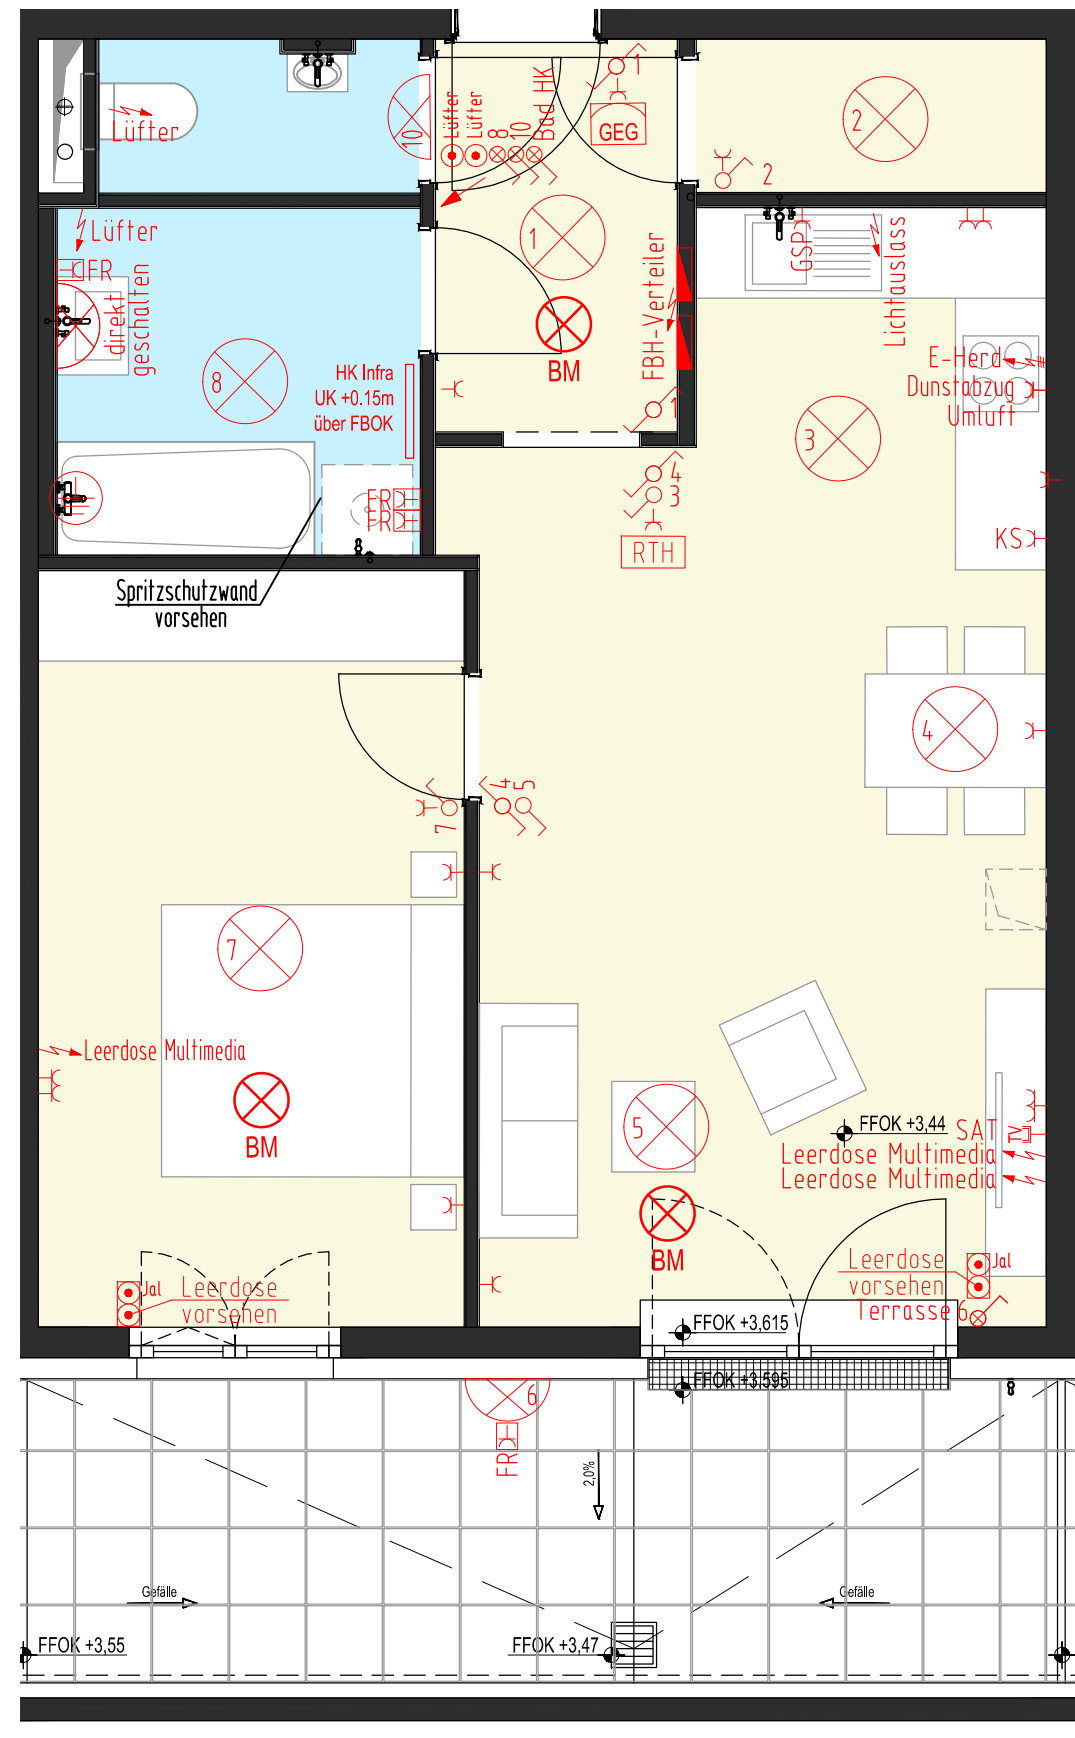

TOP 07	
WFL.:	53,83m ²
Terrasse:	13,98m ²
ER:	3,15m ²

TOP 07	
WFL.:	53,83m ²
Terrasse:	13,98m ²
ER:	3,15m ²